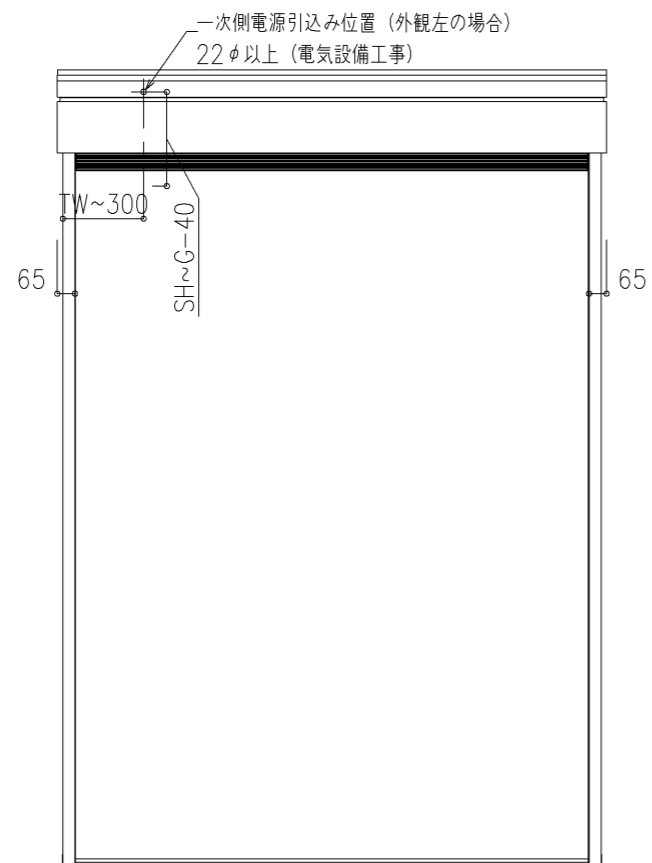

外観図

※寸法は現場による

尺度 1/20

三和シャッター工業株式会社
www.sanwa-ss.co.jp

製品 マドモアブラインドF 単窓_非防火_電動
コメント 木造先付け_外観左入隅納まり_H2319~2680 納まり図