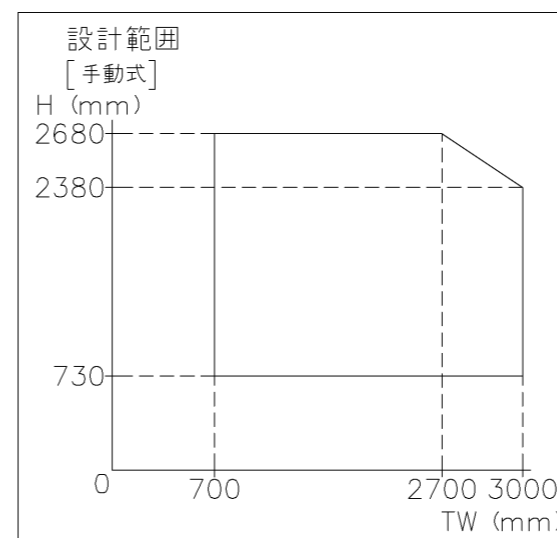

外観図

※寸法は現場による

尺度 1/20

三和シャッター工業株式会社
www.sanwa-ss.co.jp

製品 マドモアブラインドF 単窓_非防火_電動
コメント 木造先付け_外観左入隅納まり_H2319~2680 納まり図