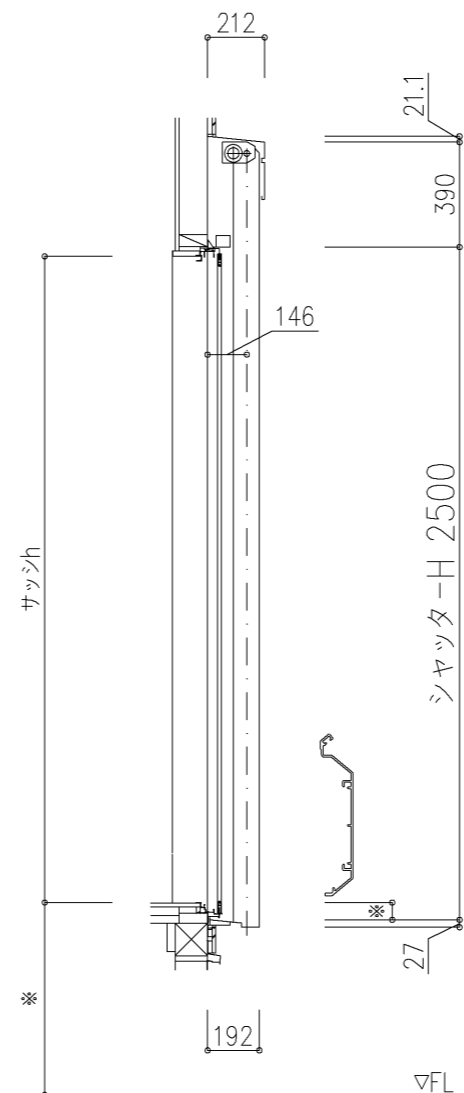

外観図

※寸法は現場による

尺度 1/20

三和シャッター工業株式会社
www.sanwa-ss.co.jp

製品 マドモアブラインドF 単窓_非防火_電動
コメント 木造先付け_外観左入隅納まり_H2319~2680 納まり図