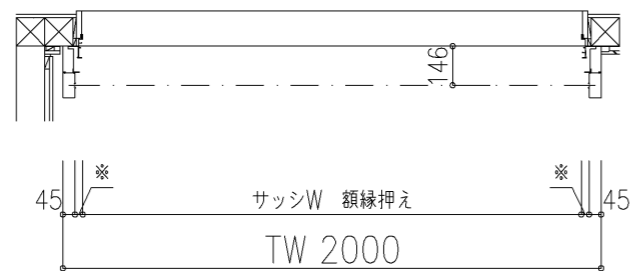

外観図

※寸法は現場による

尺度 1/20

三和シャッター工業株式会社
www.sanwa-ss.co.jp

製品 マドモアブラインドF 単窓_非防火_電動
コメント 木造先付け_外観左入隅納まり_H2319~2680 納まり図