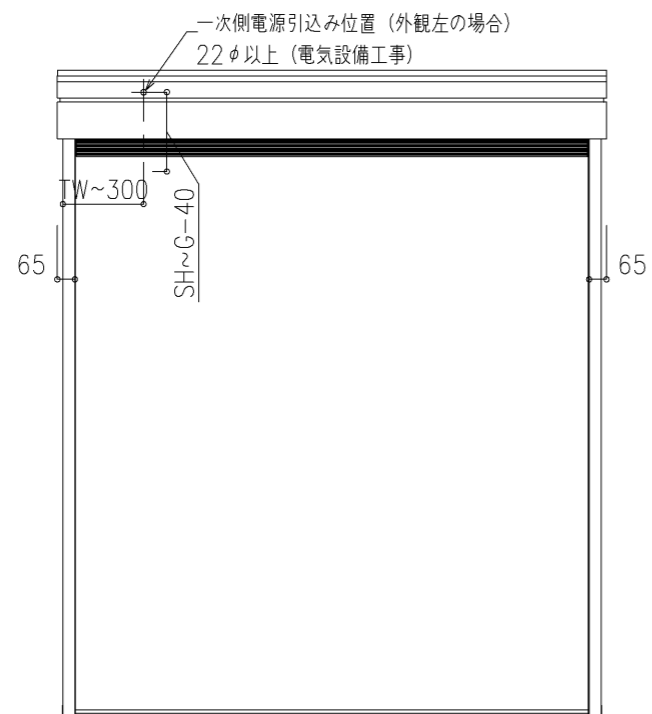

外観図

※寸法は現場による

尺度 1/20

三和シャッター工業株式会社
www.sanwa-ss.co.jp

製品 マドモアブラインドF 単窓_非防火_電動
コメント 木造先付け_外観左入隅納まり_H1812~2318 納まり図