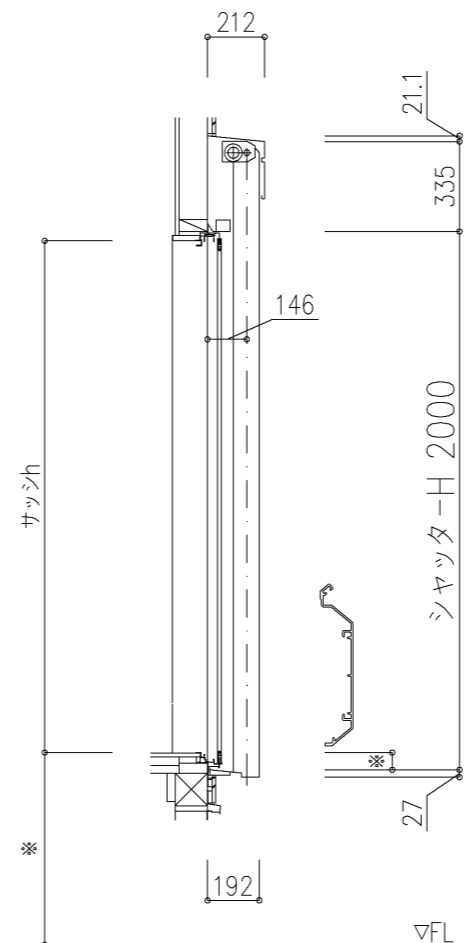

外観図

※寸法は現場による

尺度 1/20

三和シャッター工業株式会社
www.sanwa-ss.co.jp

製品 マドモアブラインドF 単窓_非防火_電動
コメント 木造先付け_外観左入隅納まり_H1812~2318 納まり図