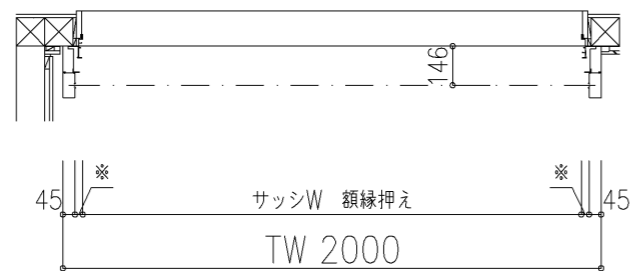

外観図

※寸法は現場による

尺度 1/20

三和シャッター工業株式会社
www.sanwa-ss.co.jp

製品 マドモアブラインドF 単窓_非防火_電動
コメント 木造先付け_外観左入隅納まり_H1812~2318 納まり図