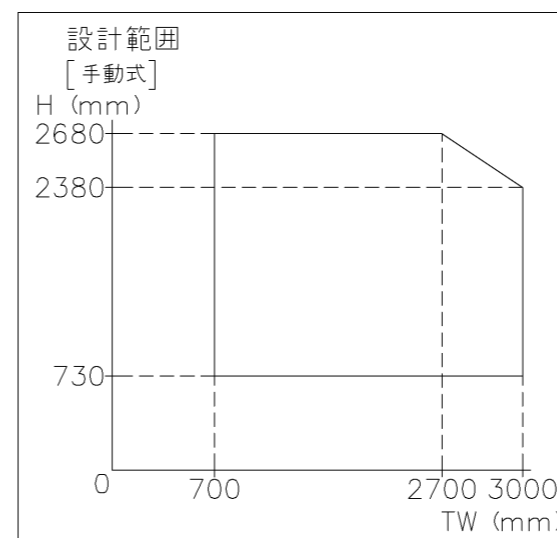

外観図

※寸法は現場による

尺度 1/20

三和シャッター工業株式会社
www.sanwa-ss.co.jp

製品 マドモアブラインドF 単窓_非防火_電動
コメント 木造先付け_外観左入隅納まり_H1812~2318 納まり図