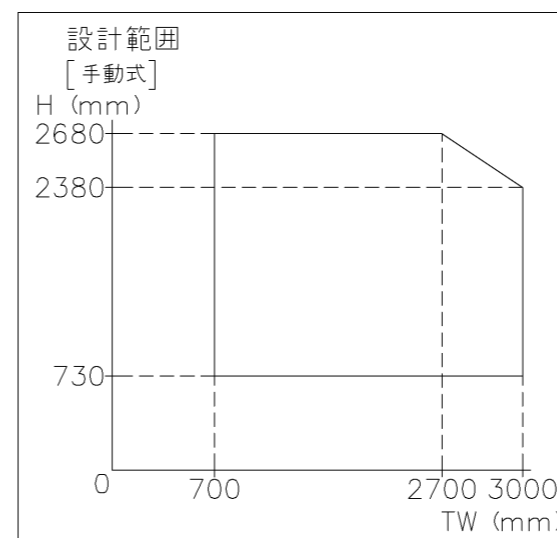

外観図

※寸法は現場による

尺度 1/20

三和シャッター工業株式会社
www.sanwa-ss.co.jp

製品 マドモアブラインドF 単窓_非防火_電動
コメント 木造先付け_外観左入隅納まり_H730~1811 納まり図