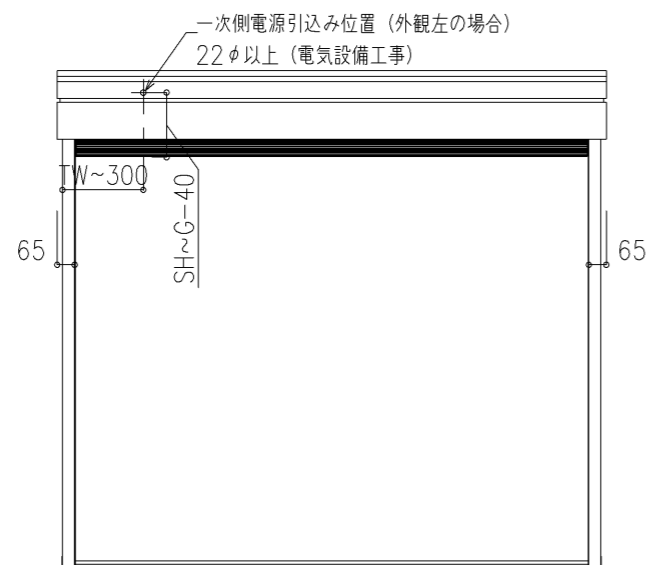

外観図

※寸法は現場による

尺度 1/20

三和シャッター工業株式会社
www.sanwa-ss.co.jp

製品 マドモアブラインドF 単窓_非防火_電動
コメント 木造先付け_外観左入隅納まり_H730~1811 納まり図