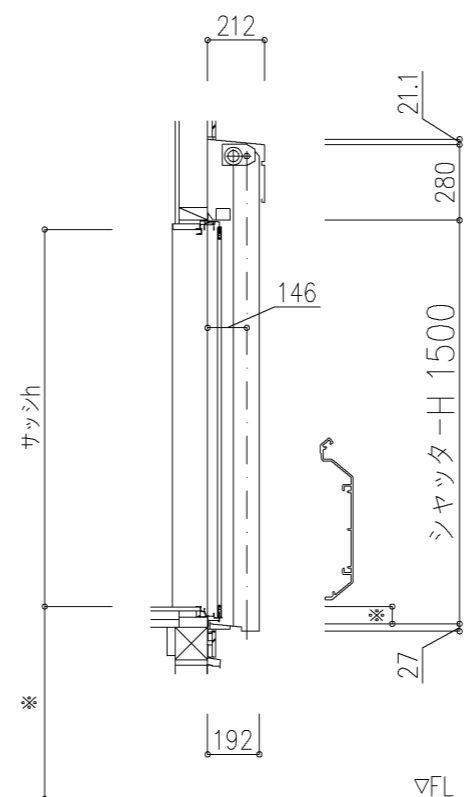

外観図

※寸法は現場による

尺度 1/20

三和シャッター工業株式会社
www.sanwa-ss.co.jp

製品 マドモアブラインドF 単窓_非防火_電動
コメント 木造先付け_外観左入隅納まり_H730~1811 納まり図