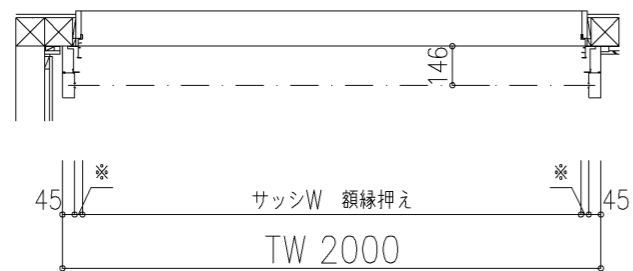

外観図

※寸法は現場による

尺度 1/20

三和シャッター工業株式会社
www.sanwa-ss.co.jp

製品 マドモアブラインドF 単窓_非防火_電動
コメント 木造先付け_外観左入隅納まり_H730~1811 納まり図