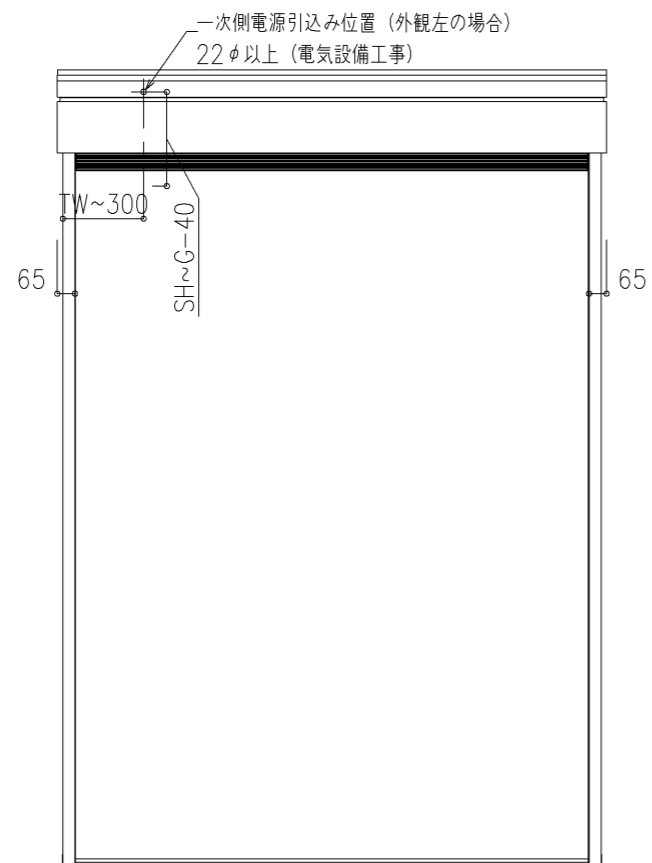

外観図

※寸法は現場による

尺度 1/20

三和シャッター工業株式会社  
www.sanwa-ss.co.jp

製品 マドモアブラインドF 単窓\_非防火\_電動  
コメント 木造先付け\_外観右入隅納まり\_H2319~2680 納まり図