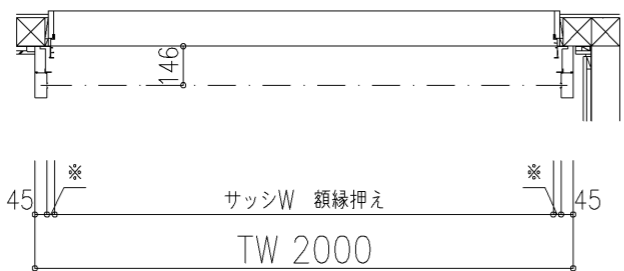

外観図

※寸法は現場による

尺度 1/20

三和シャッター工業株式会社  
www.sanwa-ss.co.jp

製品 マドモアブラインドF 単窓\_非防火\_電動  
コメント 木造先付け\_外観右入隅納まり\_H2319~2680 納まり図