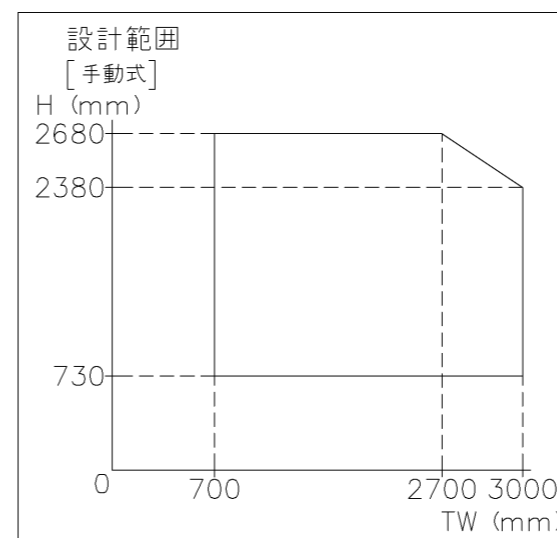

外観図

※寸法は現場による

尺度 1/20

三和シャッター工業株式会社  
www.sanwa-ss.co.jp

製品 マドモアブラインドF 単窓\_非防火\_電動  
コメント 木造先付け\_外観右入隅納まり\_H2319~2680 納まり図