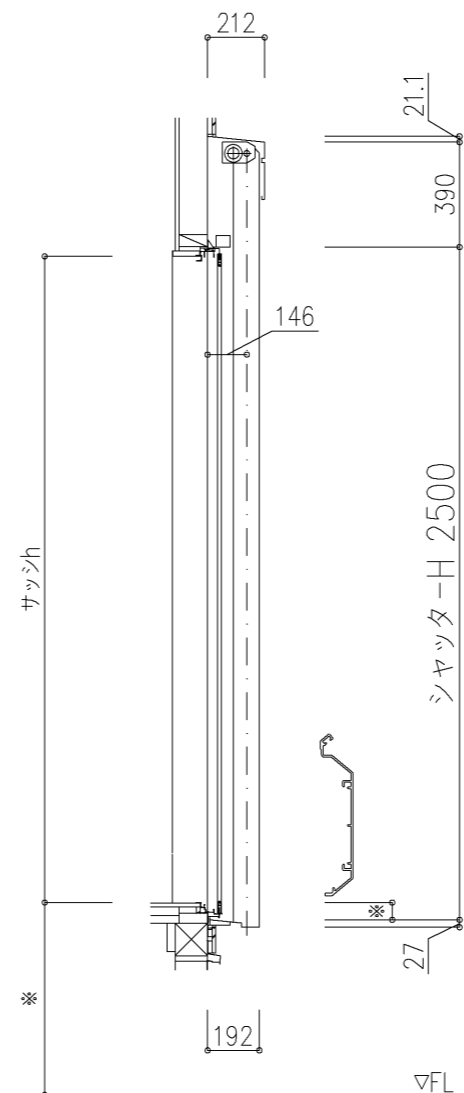

外観図

※寸法は現場による

尺度 1/20

三和シャッター工業株式会社  
www.sanwa-ss.co.jp

製品 マドモアブラインドF 単窓\_非防火\_電動  
コメント 木造先付け\_外観右入隅納まり\_H2319~2680 納まり図