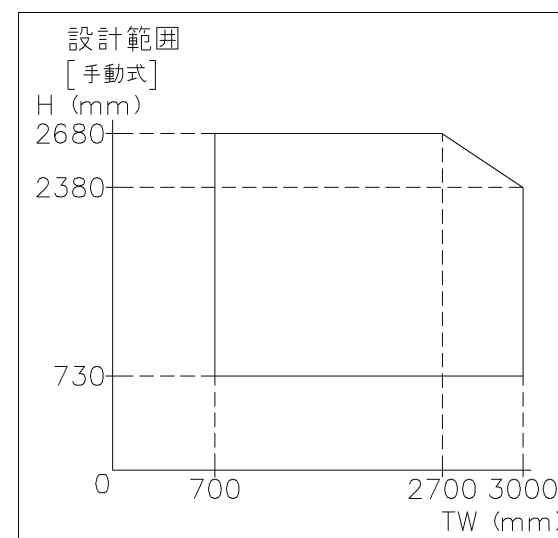

外観図

※寸法は現場による

尺度 1/20

三和シャッター工業株式会社
www.sanwa-ss.co.jp

製品 マドモアブラインドF 単窓_非防火_電動
コメント 木造先付け_外観右入隅納まり_H1812~2318 納まり図