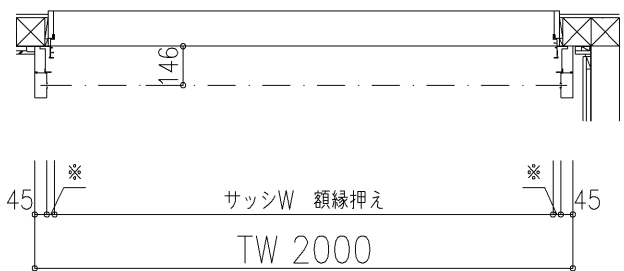

外観図

※寸法は現場による

尺度 1/20

三和シャッター工業株式会社
www.sanwa-ss.co.jp

製品 マドモアブラインドF 単窓_非防火_電動
コメント 木造先付け_外観右入隅納まり_H1812~2318 納まり図