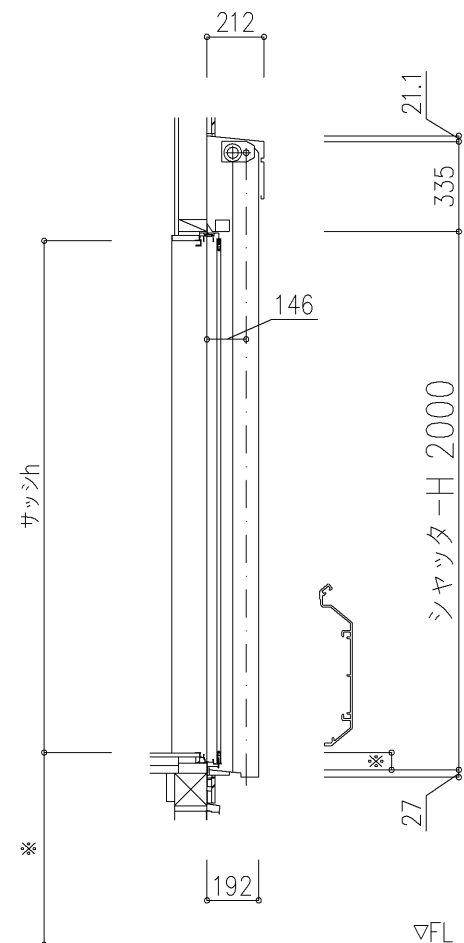

外観図

※寸法は現場による

尺度 1/20

三和シャッター工業株式会社
www.sanwa-ss.co.jp

製品 マドモアブラインドF 単窓_非防火_電動
コメント 木造先付け_外観右入隅納まり_H1812~2318 納まり図