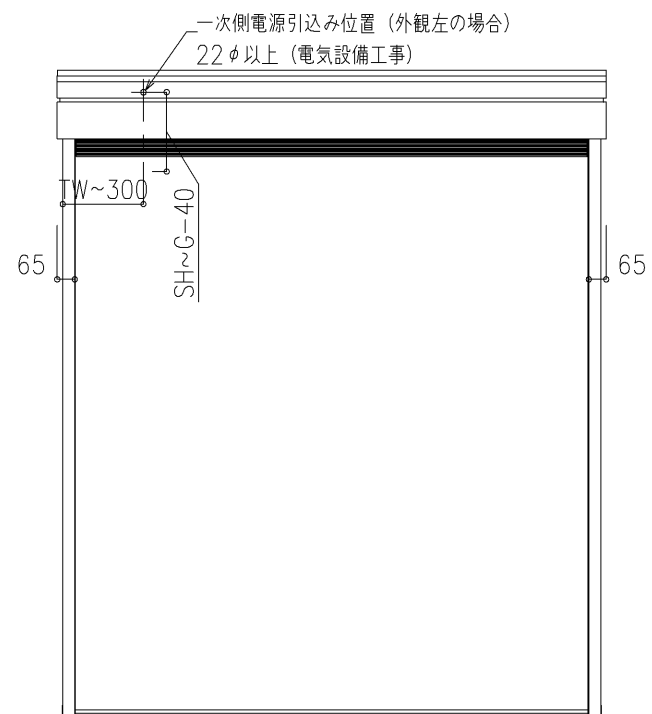

外観図

※寸法は現場による

尺度 1/20

三和シャッター工業株式会社
www.sanwa-ss.co.jp

製品 マドモアブラインドF 単窓_非防火_電動
コメント 木造先付け_外観右入隅納まり_H1812~2318 納まり図