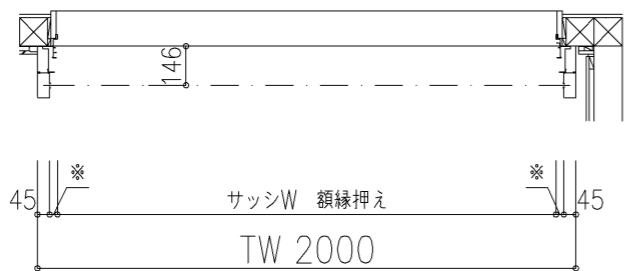

外観図

※寸法は現場による

尺度 1/20

三和シャッター工業株式会社  
www.sanwa-ss.co.jp

製品 マドモアブラインドF 単窓\_非防火\_電動  
コメント 木造先付け\_外観右入隅納まり\_H730~1811 納まり図