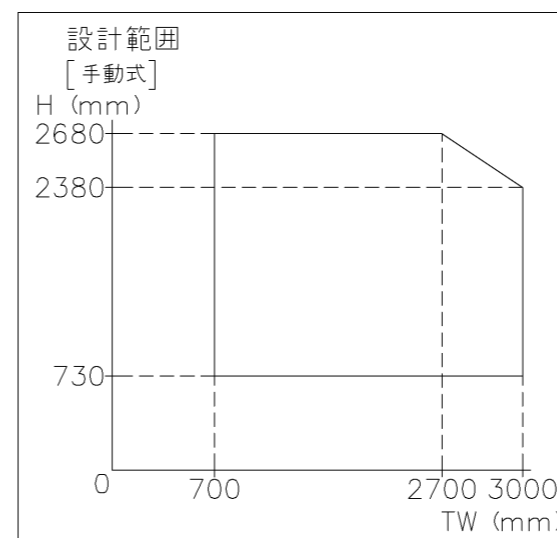

外観図

※寸法は現場による

尺度 1/20

三和シャッター工業株式会社  
www.sanwa-ss.co.jp

製品 マドモアブラインドF 単窓\_非防火\_電動  
コメント 木造先付け\_外観右入隅納まり\_H730~1811 納まり図