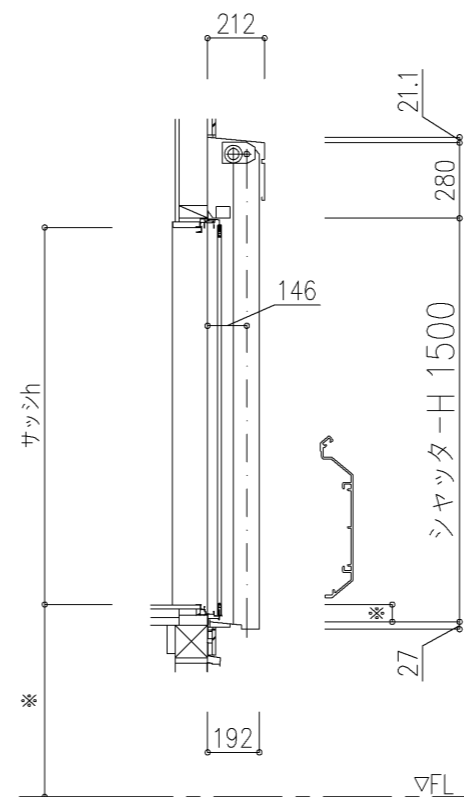

外観図

※寸法は現場による

尺度 1/20

三和シャッター工業株式会社  
www.sanwa-ss.co.jp

製品 マドモアブラインドF 単窓\_非防火\_電動  
コメント 木造先付け\_外観右入隅納まり\_H730~1811 納まり図