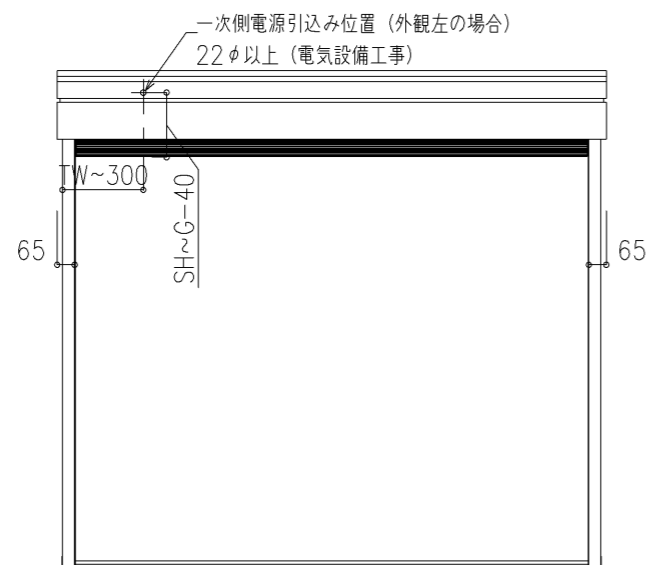

外観図

※寸法は現場による

尺度 1/20

三和シャッター工業株式会社  
www.sanwa-ss.co.jp

製品 マドモアブラインドF 単窓\_非防火\_電動  
コメント 木造先付け\_外観右入隅納まり\_H730~1811 納まり図