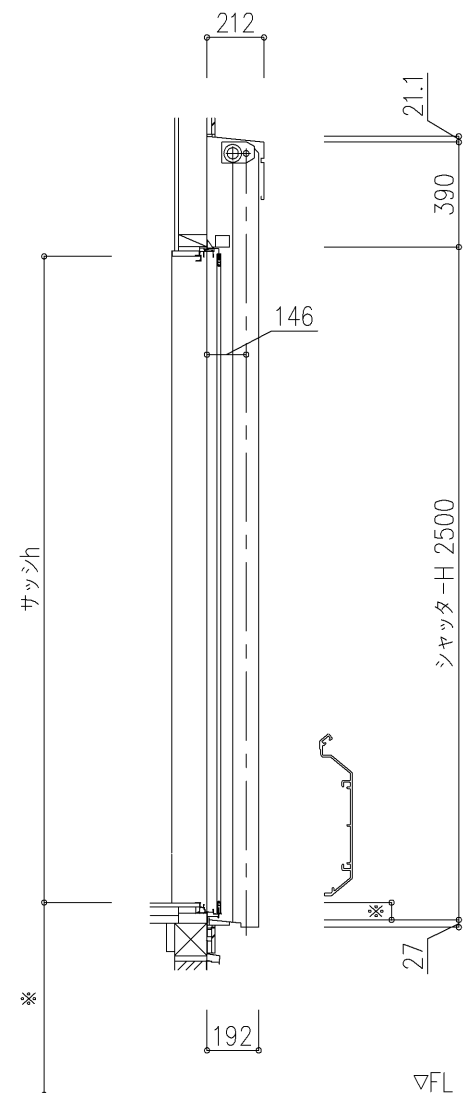

外観図

※寸法は現場による

尺度 1/20

三和シャッター工業株式会社
www.sanwa-ss.co.jp

製品 マドモアブラインドF 単窓_非防火_電動
コメント 木造先付け_標準納まり_H2319~2680 納まり図