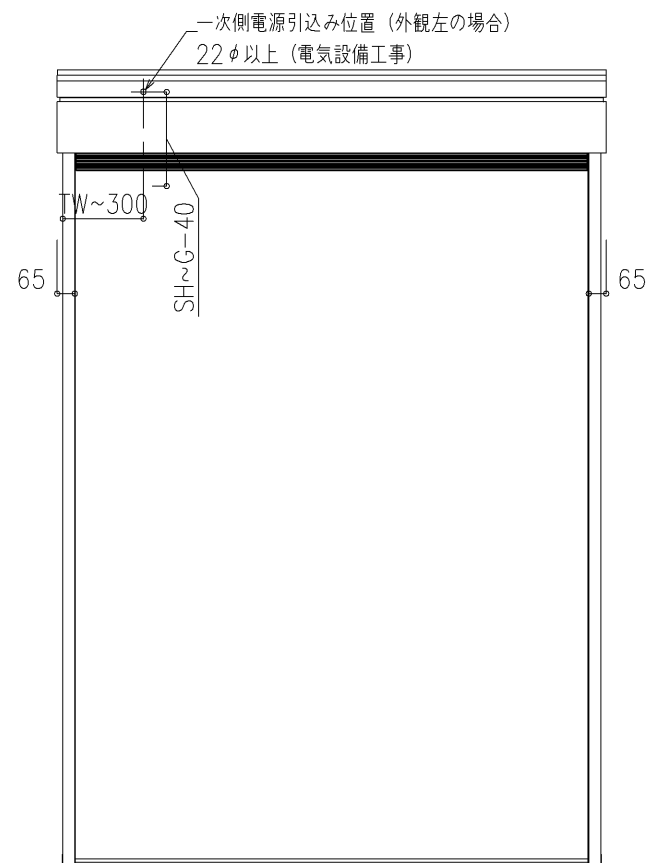

外観図

※寸法は現場による

尺度 1/20

三和シャッター工業株式会社
www.sanwa-ss.co.jp

製品 マドモアブラインドF 単窓_非防火_電動
コメント 木造先付け_標準納まり_H2319~2680 納まり図