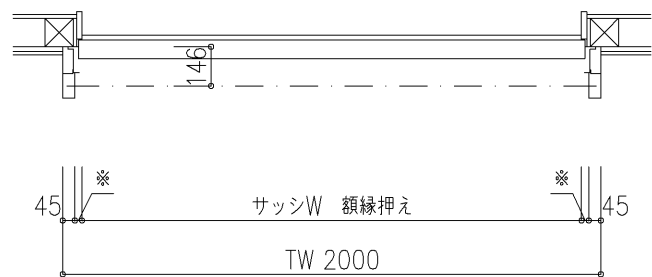

外観図

※寸法は現場による

尺度 1/20

三和シャッター工業株式会社
www.sanwa-ss.co.jp

製品 マドモアブラインドF 単窓_非防火_電動
コメント 木造先付け_標準納まり_H2319~2680 納まり図