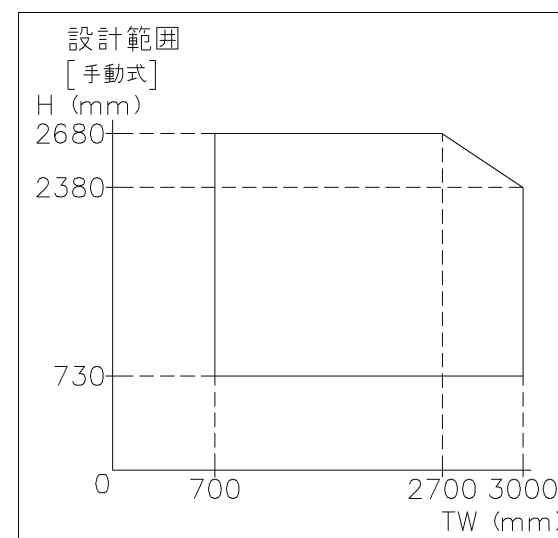

外観図

※寸法は現場による

尺度 1/20

三和シャッター工業株式会社
www.sanwa-ss.co.jp

製品 マドモアブラインドF 単窓_非防火_電動
コメント 木造先付け_標準納まり_H2319~2680 納まり図