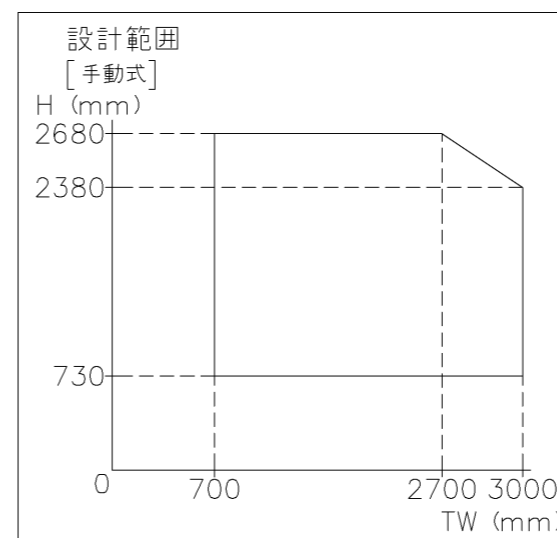

外観図

※寸法は現場による

尺度 1/20

三和シャッター工業株式会社
www.sanwa-ss.co.jp

製品 マドモアブラインドF 単窓_非防火_電動
コメント 木造先付け_標準納まり_H1812~2318 納まり図