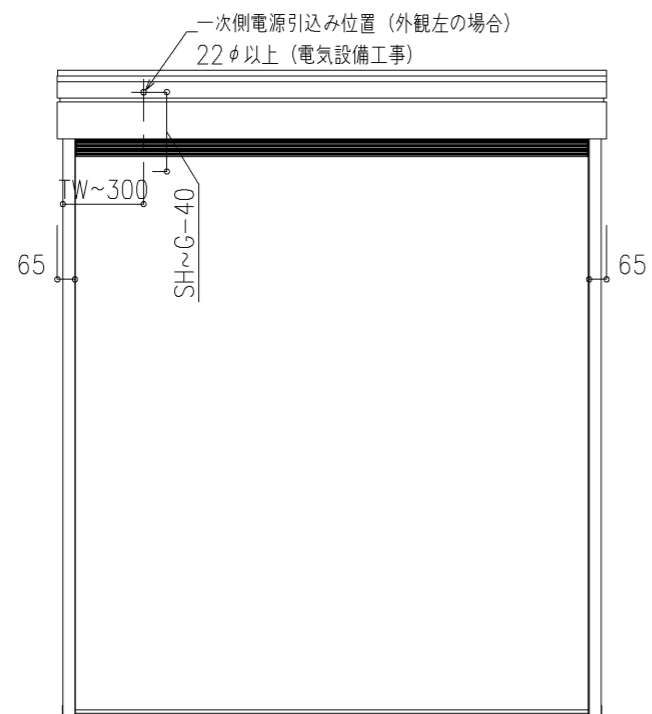

外観図

※寸法は現場による

尺度 1/20

三和シャッター工業株式会社
www.sanwa-ss.co.jp

製品 マドモアブラインドF 単窓_非防火_電動
コメント 木造先付け_標準納まり_H1812~2318 納まり図