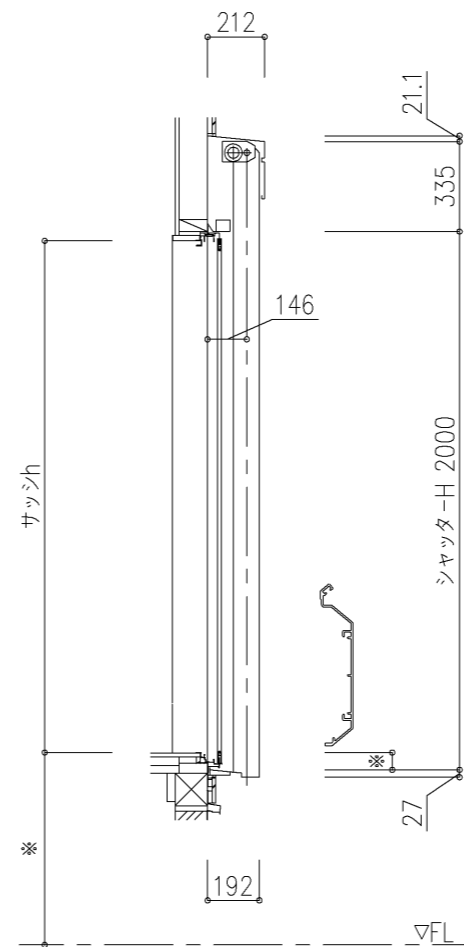

外観図

※寸法は現場による

尺度 1/20

三和シャッター工業株式会社
www.sanwa-ss.co.jp

製品 マドモアブラインドF 単窓_非防火_電動
コメント 木造先付け_標準納まり_H1812~2318 納まり図