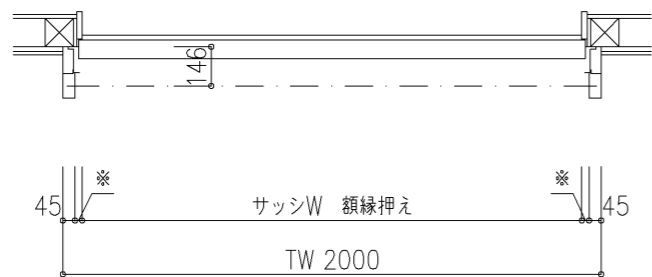

外観図

※寸法は現場による

尺度 1/20

三和シャッター工業株式会社
www.sanwa-ss.co.jp

製品 マドモアブラインドF 単窓_非防火_電動
コメント 木造先付け_標準納まり_H1812~2318 納まり図