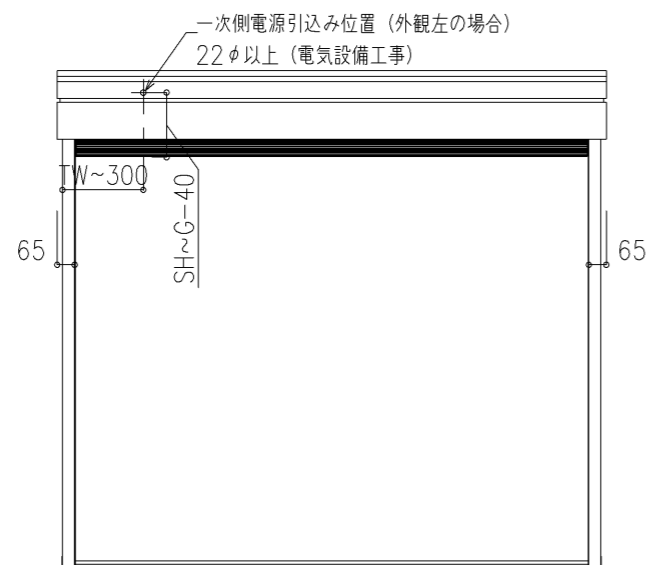

外観図

※寸法は現場による

尺度 1/20

三和シャッター工業株式会社
www.sanwa-ss.co.jp

製品 マドモアブラインドF 単窓_非防火_電動
コメント 木造先付け_標準納まり_H730~1811 納まり図