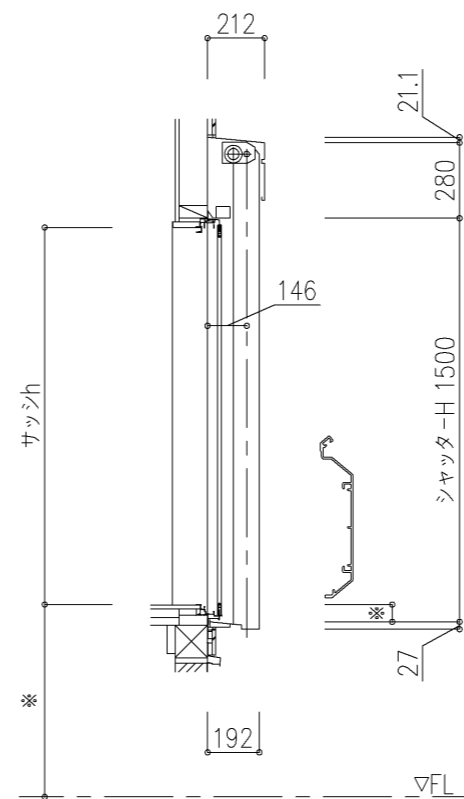

外観図

※寸法は現場による

尺度 1/20

三和シャッター工業株式会社
www.sanwa-ss.co.jp

製品 マドモアブラインドF 単窓_非防火_電動
コメント 木造先付け_標準納まり_H730~1811 納まり図