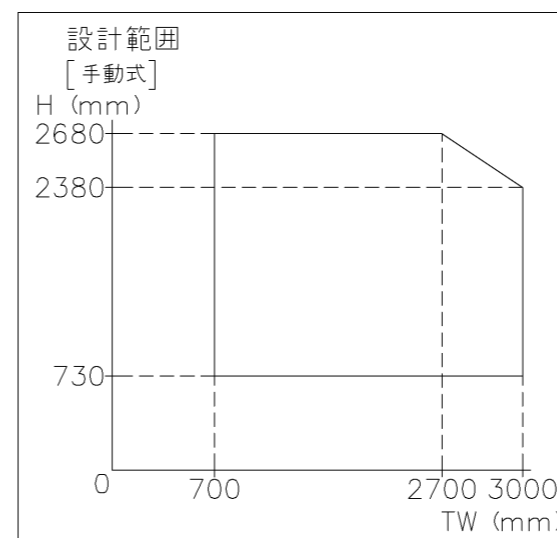

外観図

※寸法は現場による

尺度 1/20

三和シャッター工業株式会社
www.sanwa-ss.co.jp

製品 マドモアブラインドF 単窓_非防火_電動
コメント 木造先付け_標準納まり_H730~1811 納まり図