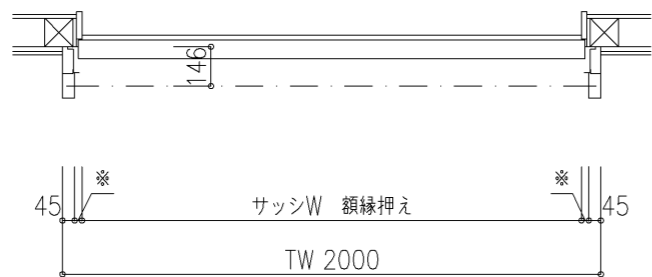

外観図

※寸法は現場による

尺度 1/20

三和シャッター工業株式会社
www.sanwa-ss.co.jp

製品 マドモアブラインドF 単窓_非防火_電動
コメント 木造先付け_標準納まり_H730~1811 納まり図