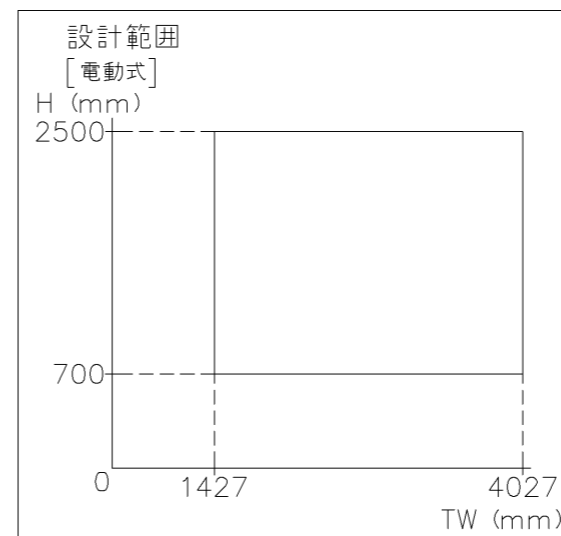

外観図

※寸法は現場による

尺度 1/20

三和シャッター工業株式会社
www.sanwa-ss.co.jp

製品 マドモアブラインド電動 連窓_非防火_電動
コメント RC先付け_H2289~2500 納まり図