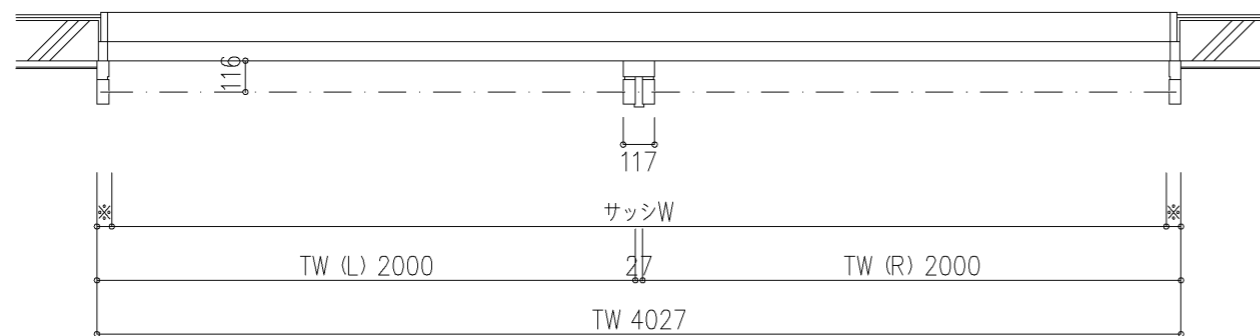

外観図

※寸法は現場による

尺度 1/20

三和シャッター工業株式会社
www.sanwa-ss.co.jp

製品 マドモアブラインド電動 連窓_非防火_電動
コメント RC先付け_H2289~2500 納まり図