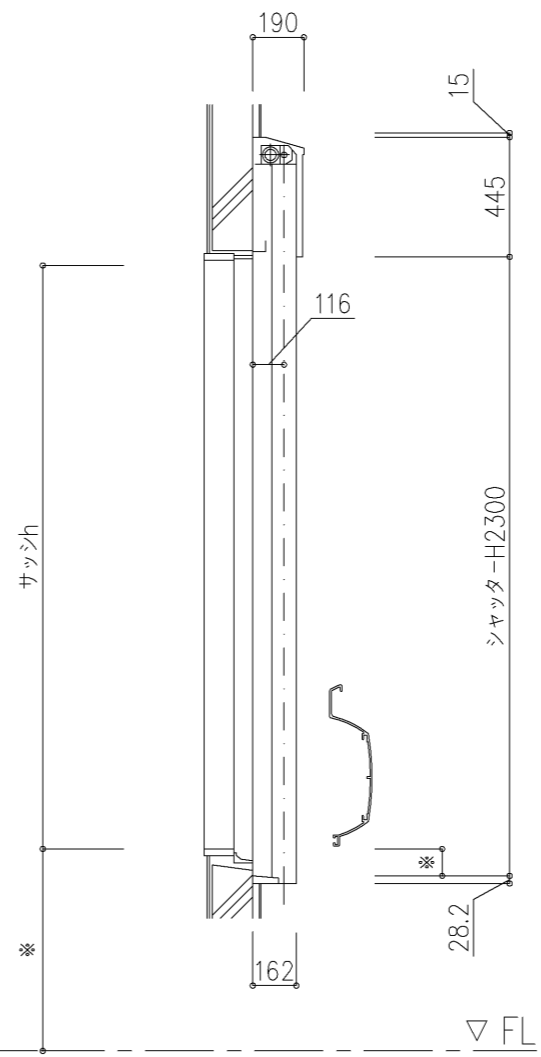

外観図

※寸法は現場による

尺度 1/20

三和シャッター工業株式会社
www.sanwa-ss.co.jp

製品 マドモアブラインド電動 連窓_非防火_電動
コメント RC先付け_H2289~2500 納まり図