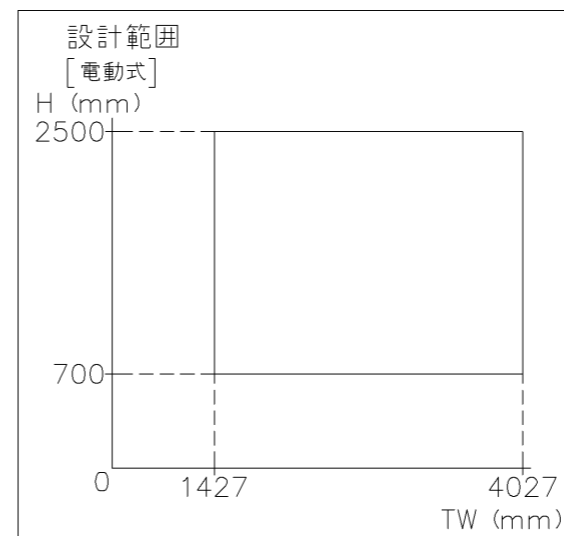

外観図

※寸法は現場による

尺度 1/20

三和シャッター工業株式会社
www.sanwa-ss.co.jp

製品 マドモアブラインド電動 連窓_非防火_電動
コメント RC先付け_H700~1780 納まり図