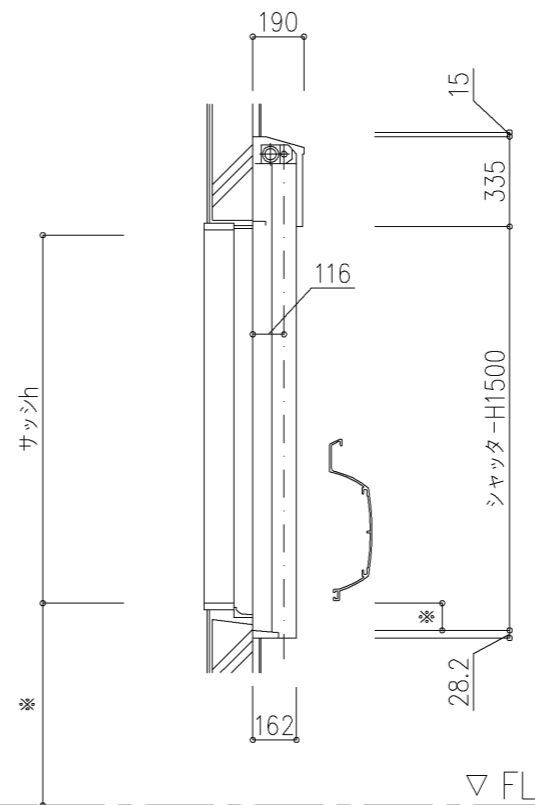

外観図

※寸法は現場による

尺度 1/20

三和シャッター工業株式会社
www.sanwa-ss.co.jp

製品 マドモアブラインド電動 連窓_非防火_電動
コメント RC先付け_H700~1780 納まり図