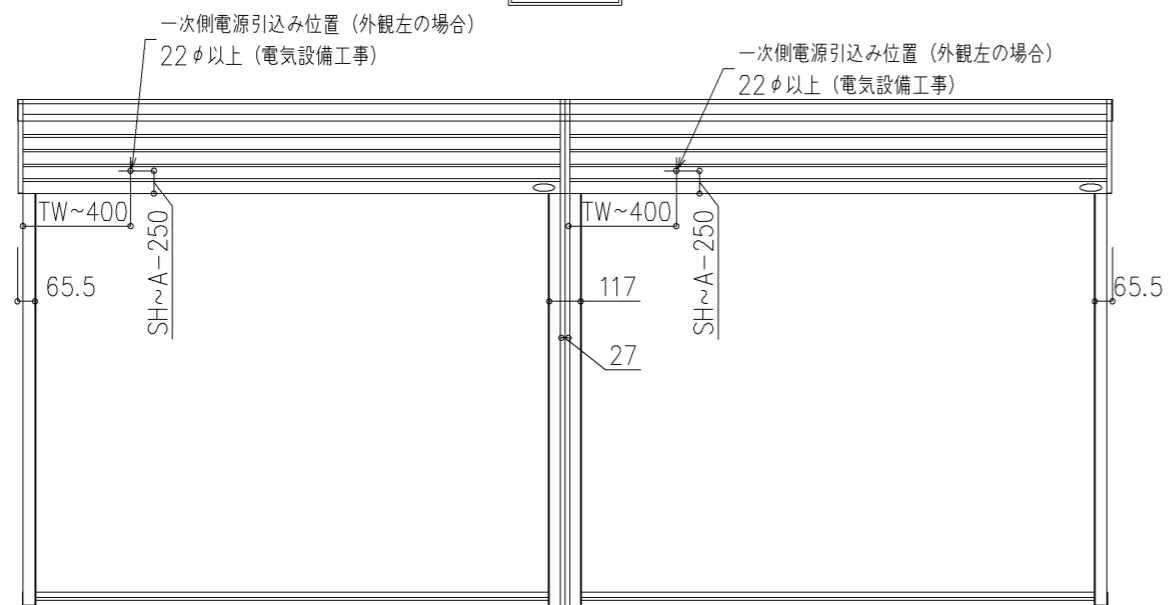

外観図

※寸法は現場による

尺度 1/20

三和シャッター工業株式会社
www.sanwa-ss.co.jp

製品 マドモアブラインド電動 連窓_非防火_電動
コメント RC先付け_H700~1780 納まり図