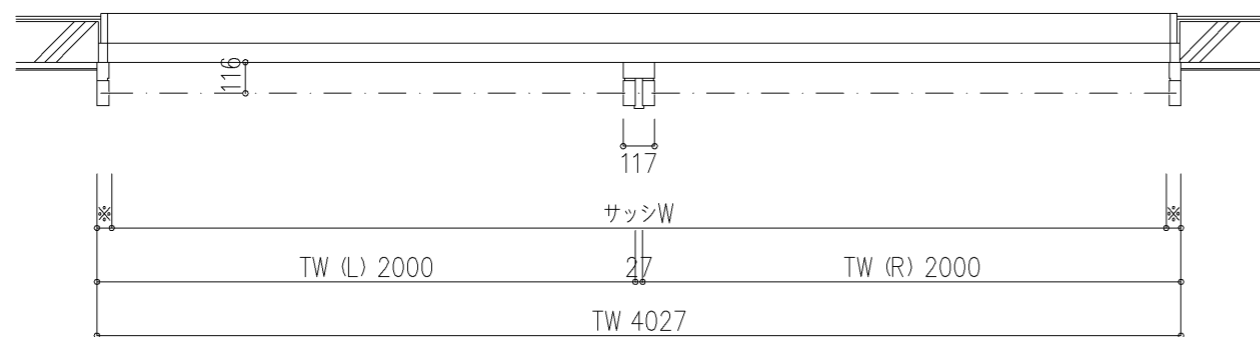

外観図

※寸法は現場による

尺度 1/20

三和シャッター工業株式会社
www.sanwa-ss.co.jp

製品 マドモアブラインド電動 連窓_非防火_電動
コメント RC先付け_H700~1780 納まり図