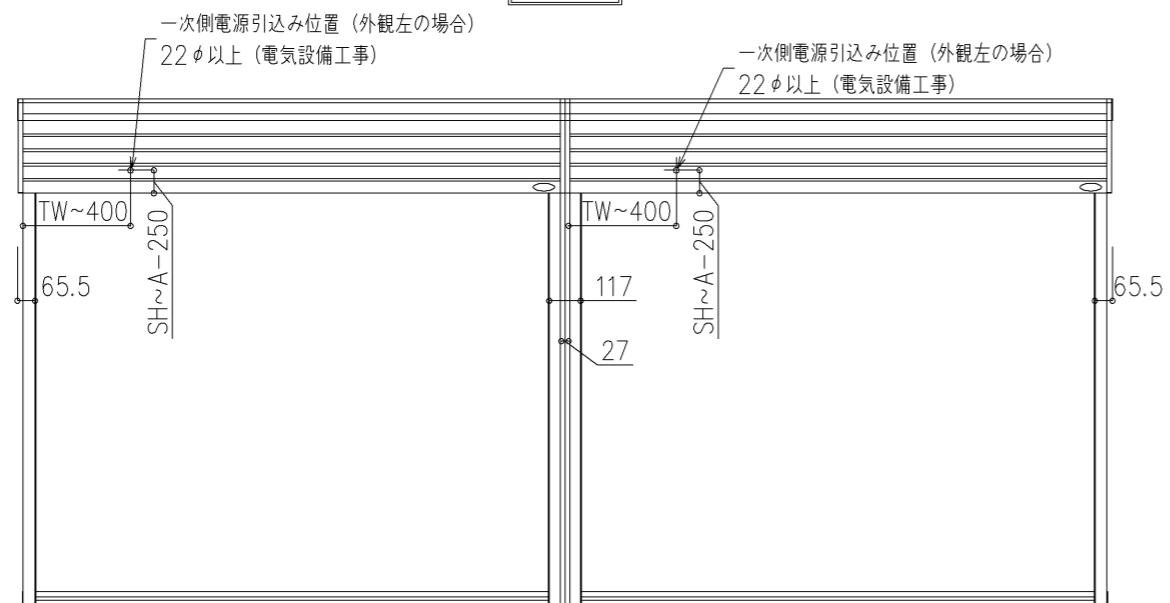

外観図

※寸法は現場による

尺度 1/20

三和シャッター工業株式会社
www.sanwa-ss.co.jp

製品 マドモアブラインド電動 連窓_非防火_電動
コメント 木造半外付け_H700~1780 納まり図