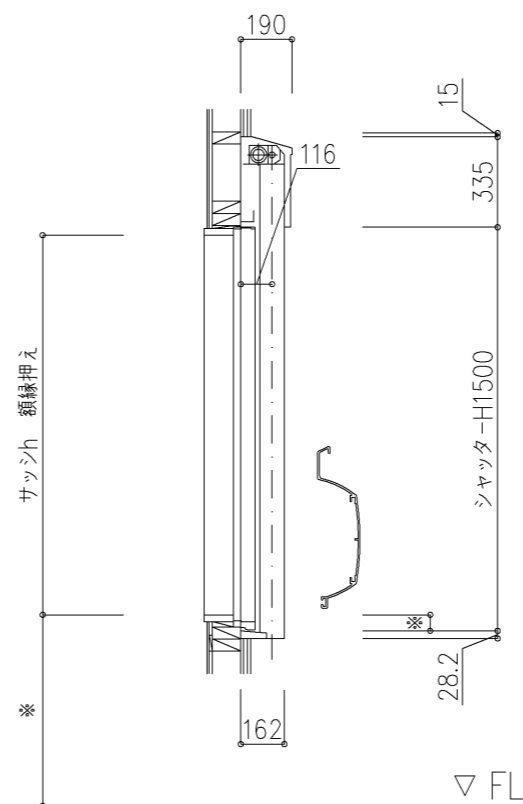

外観図

※寸法は現場による

尺度 1/20

三和シャッター工業株式会社
www.sanwa-ss.co.jp

製品 マドモアブラインド電動 連窓_非防火_電動
コメント 木造半外付け_H700~1780 納まり図