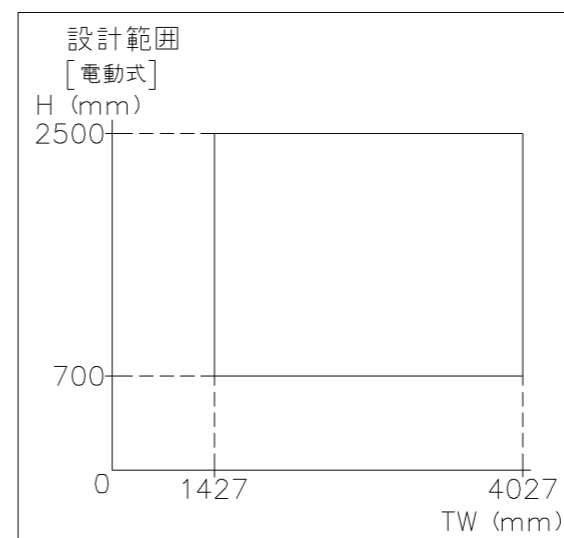

外観図

※寸法は現場による

尺度 1/20

三和シャッター工業株式会社
www.sanwa-ss.co.jp

製品 マドモアブラインド電動 連窓_非防火_電動
コメント 木造半外付け_H700~1780 納まり図