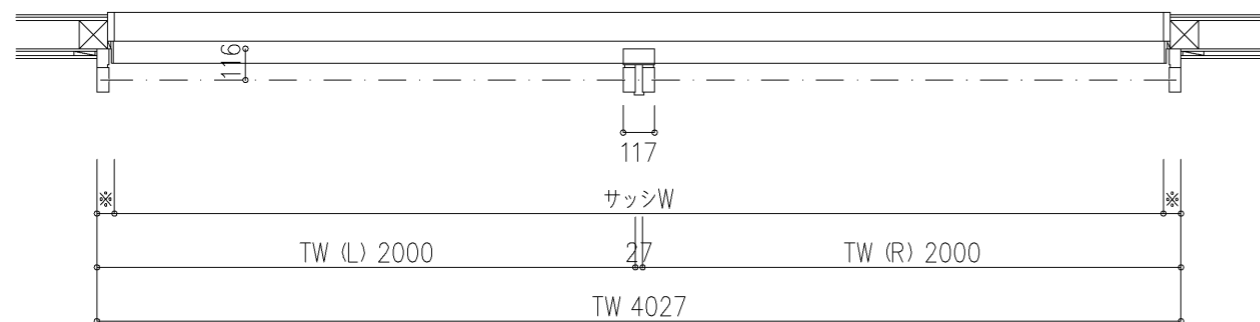

外観図

※寸法は現場による

尺度 1/20

三和シャッター工業株式会社
www.sanwa-ss.co.jp

製品 マドモアブラインド電動 連窓_非防火_電動
コメント 木造半外付け_H700~1780 納まり図