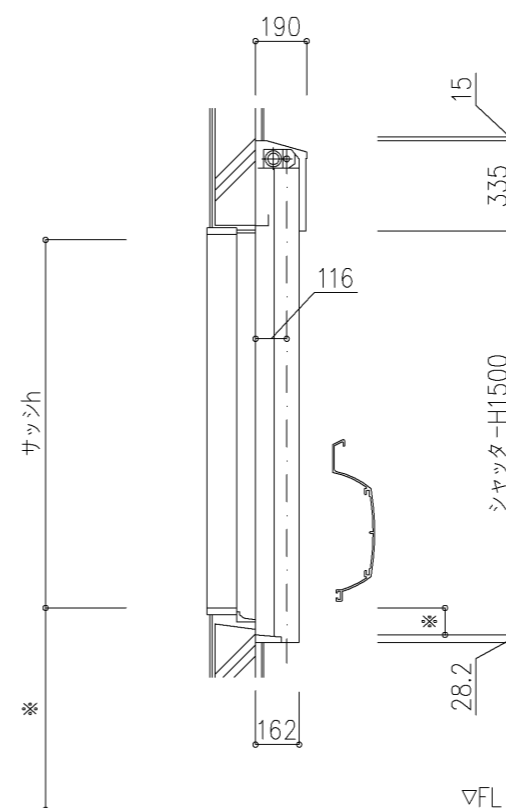

外観図

※寸法は現場による

尺度 1/20

三和シャッター工業株式会社
www.sanwa-ss.co.jp

製品 マドモアブラインド電動 単窓_非防火_電動
コメント RC先付け_H700~1780 納まり図