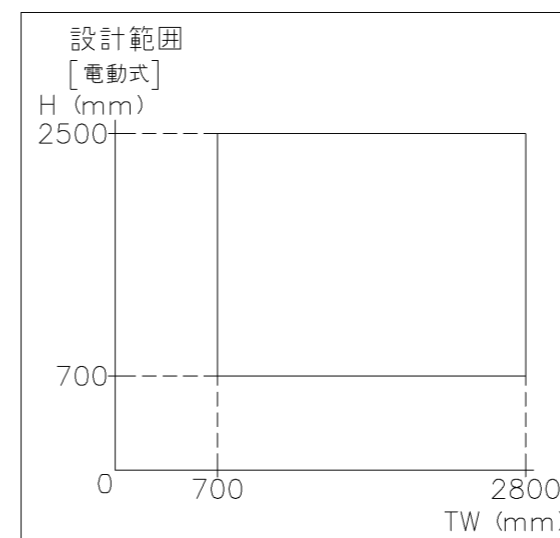

外観図

※寸法は現場による

尺度 1/20

三和シャッター工業株式会社
www.sanwa-ss.co.jp

製品 マドモアブラインド電動 単窓_非防火_電動
コメント RC先付け_H700~1780 納まり図