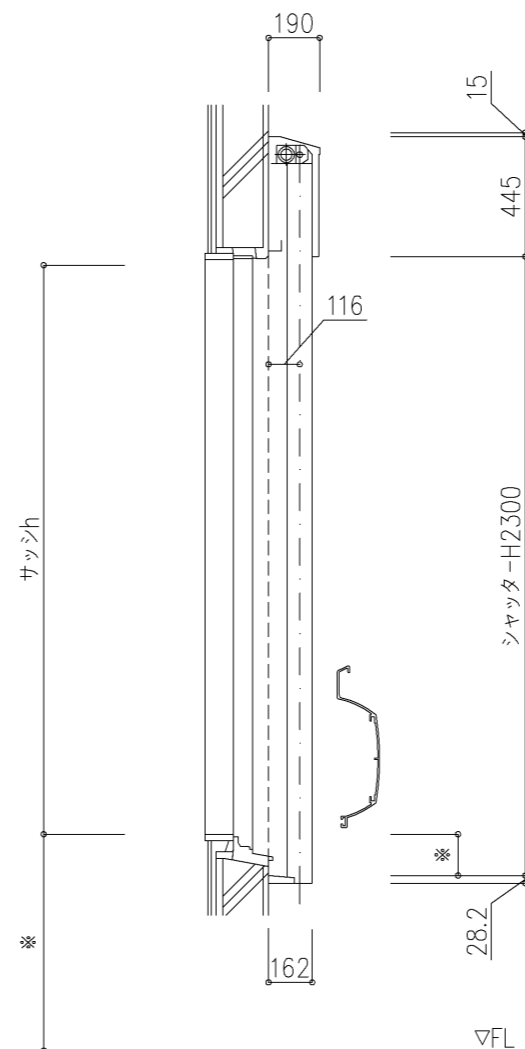

外観図

※寸法は現場による

尺度 1/20

三和シャッター工業株式会社
www.sanwa-ss.co.jp

製品 マドモアブラインド電動 単窓_非防火_電動
コメント RC後付け_H2289~2500 納まり図