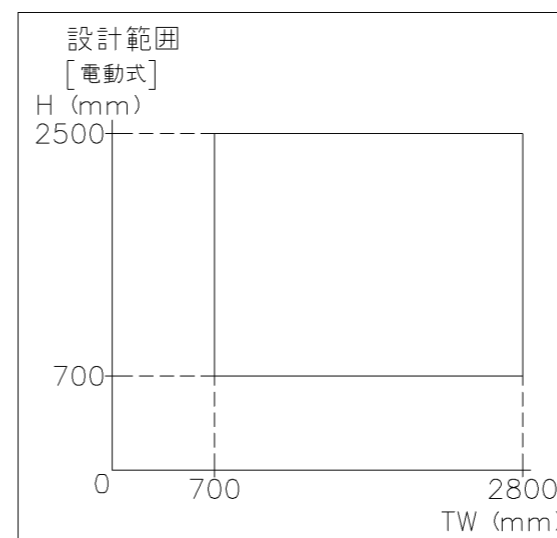

外観図

※寸法は現場による

尺度 1/20

三和シャッター工業株式会社
www.sanwa-ss.co.jp

製品 マドモアブラインド電動 単窓_非防火_電動
コメント RC後付け_H2289~2500 納まり図