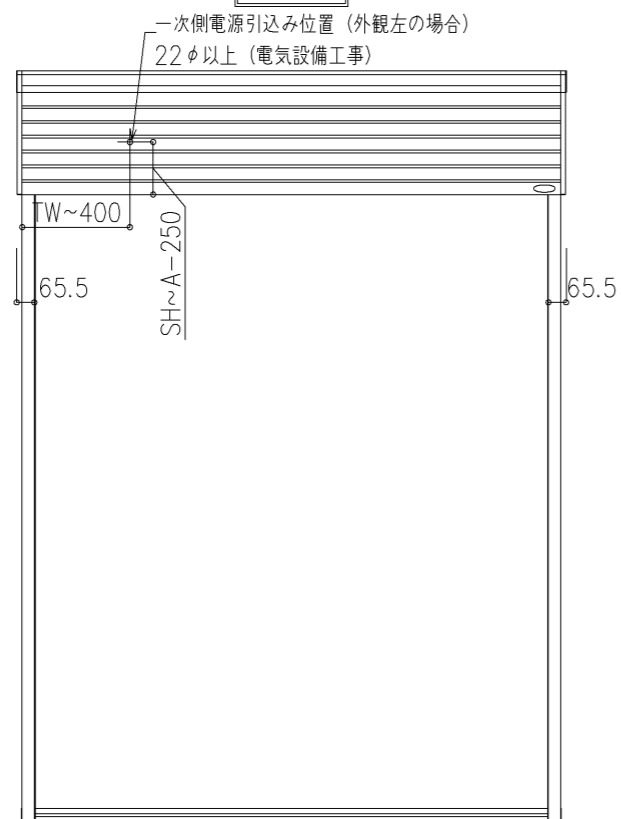

外観図

※寸法は現場による

尺度 1/20

三和シャッター工業株式会社
www.sanwa-ss.co.jp

製品 マドモアブラインド電動 単窓_非防火_電動
コメント RC後付け_H2289~2500 納まり図