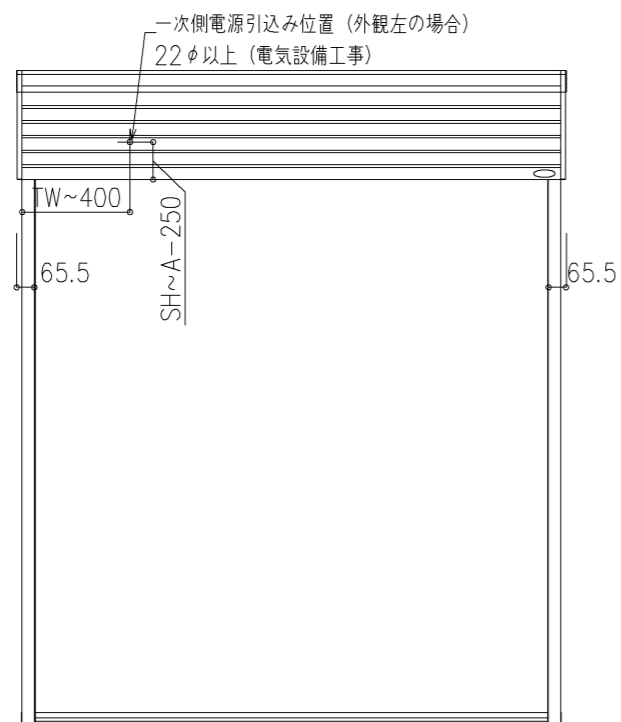

外観図

※寸法は現場による

尺度 1/20

三和シャッター工業株式会社
www.sanwa-ss.co.jp

製品 マドモアブラインド電動 単窓_非防火_電動
コメント RC後付け_H1781~2288 納まり図