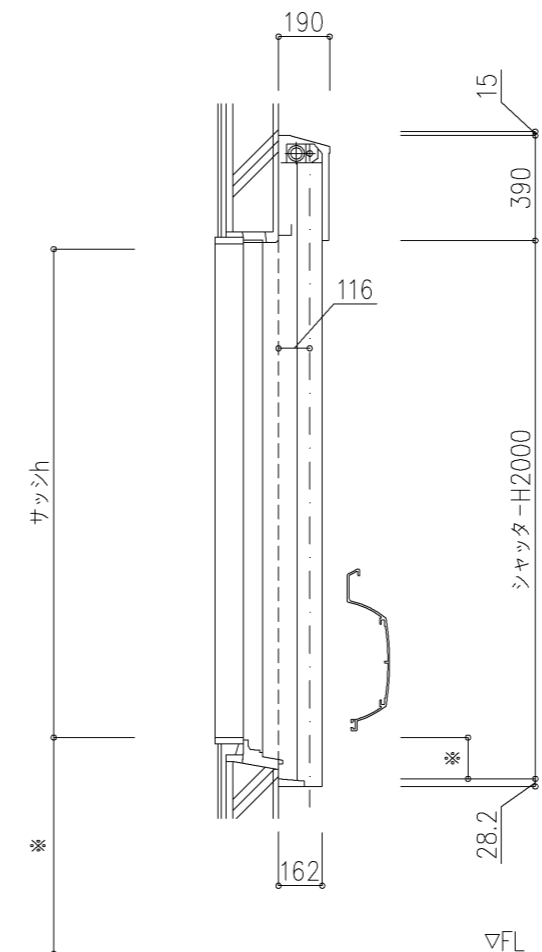

外観図

※寸法は現場による

尺度 1/20

三和シャッター工業株式会社
www.sanwa-ss.co.jp

製品 マドモアブラインド電動 単窓_非防火_電動
コメント RC後付け_H1781~2288 納まり図