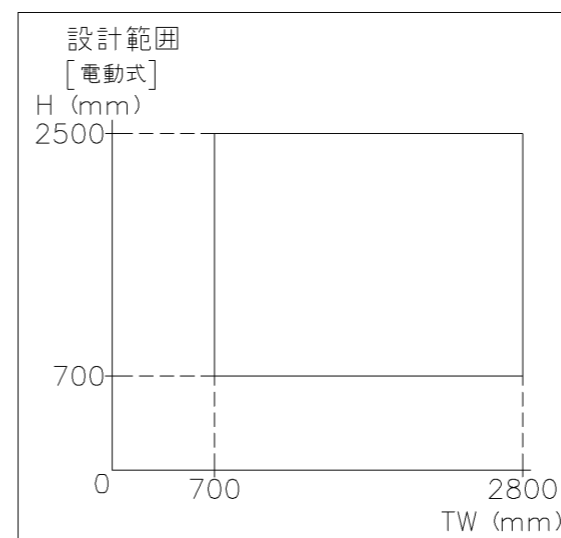

外観図

※寸法は現場による

尺度 1/20

三和シャッター工業株式会社
www.sanwa-ss.co.jp

製品 マドモアブラインド電動 単窓_非防火_電動
コメント RC後付け_H1781~2288 納まり図