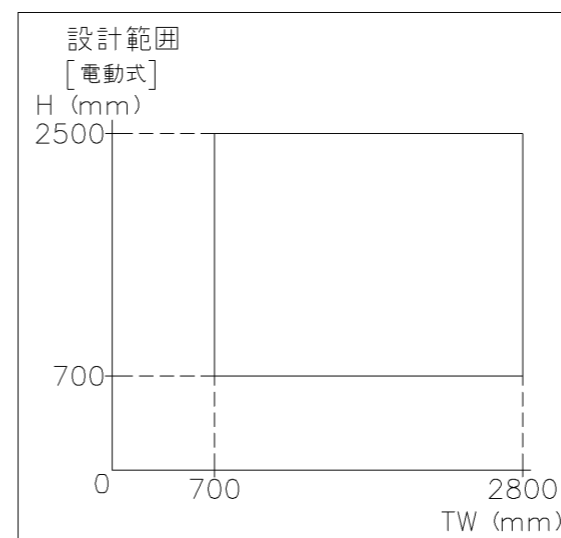

外観図

※寸法は現場による

尺度 1/20

三和シャッター工業株式会社  
www.sanwa-ss.co.jp

製品 マドモアブラインド電動 単窓\_非防火\_電動  
コメント 木造外壁付\_下地部材BoxTf\_外観左入隅納まり\_H1781~2288 納まり図