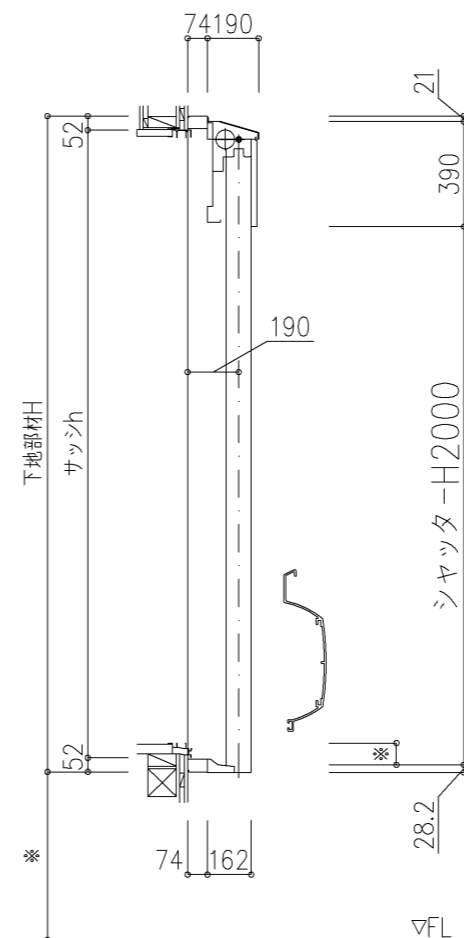

外観図

※寸法は現場による

尺度 1/20

三和シャッター工業株式会社  
www.sanwa-ss.co.jp

製品 マドモアブラインド電動 単窓\_非防火\_電動  
コメント 木造外壁付\_下地部材BoxTf\_外観左入隅納まり\_H1781~2288 納まり図