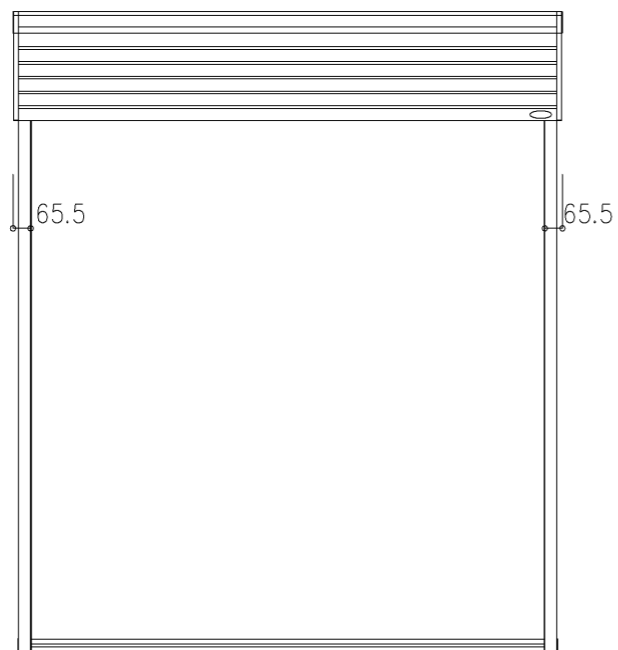

外観図

※寸法は現場による

尺度 1/20

三和シャッター工業株式会社  
www.sanwa-ss.co.jp

製品 マドモアブラインド電動 単窓\_非防火\_電動  
コメント 木造外壁付\_下地部材BoxTf\_外観左入隅納まり\_H1781~2288 納まり図