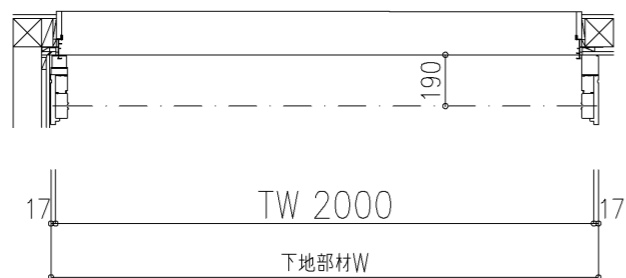

外観図

※寸法は現場による

尺度 1/20

三和シャッター工業株式会社  
www.sanwa-ss.co.jp

製品 マドモアブラインド電動 単窓\_非防火\_電動  
コメント 木造外壁付\_下地部材BoxTf\_外観左入隅納まり\_H1781~2288 納まり図