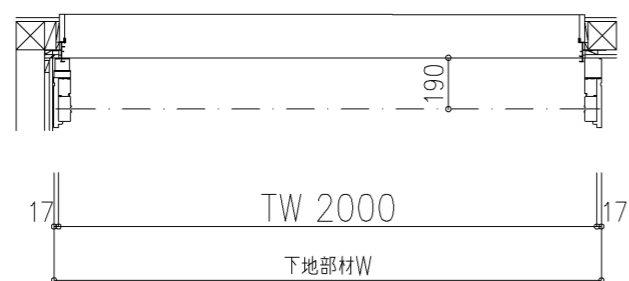

外観図

※寸法は現場による

尺度 1/20

三和シャッター工業株式会社
www.sanwa-ss.co.jp

製品 マドモアブラインド電動 単窓_非防火_電動
コメント 木造外壁付_下地部材BoxT4_外観左入納まり_H700~1780 納まり図