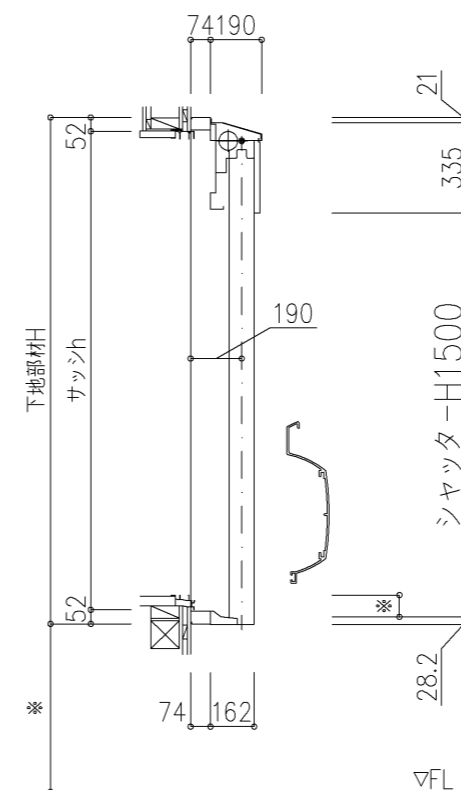

外観図

※寸法は現場による

尺度 1/20

三和シャッター工業株式会社
www.sanwa-ss.co.jp

製品 マドモアブラインド電動 単窓_非防火_電動
コメント 木造外壁付_下地部材BoxT4_外観左入納まり_H700~1780 納まり図