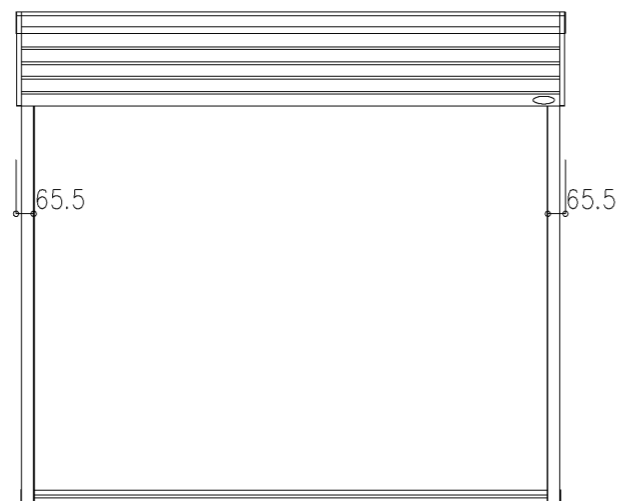

外観図

※寸法は現場による

尺度 1/20

三和シャッター工業株式会社
www.sanwa-ss.co.jp

製品 マドモアブラインド電動 単窓_非防火_電動
コメント 木造外壁付_下地部材BoxT4_外観左入納まり_H700~1780 納まり図