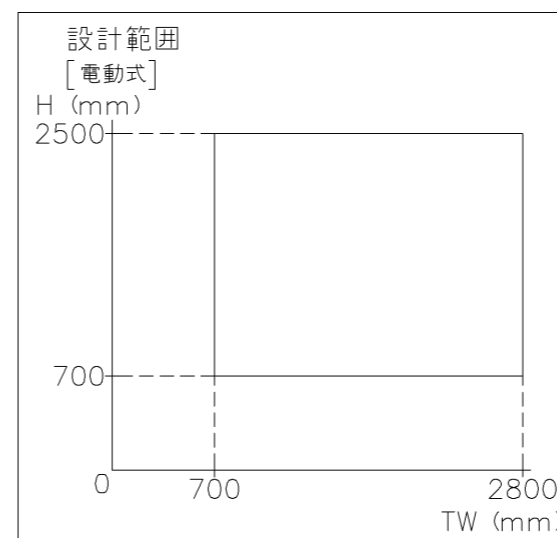

外観図

※寸法は現場による

尺度 1/20

三和シャッター工業株式会社
www.sanwa-ss.co.jp

製品 マドモアブラインド電動 単窓_非防火_電動
コメント 木造外壁付_下地部材BoxT4_外観左入納まり_H700~1780 納まり図