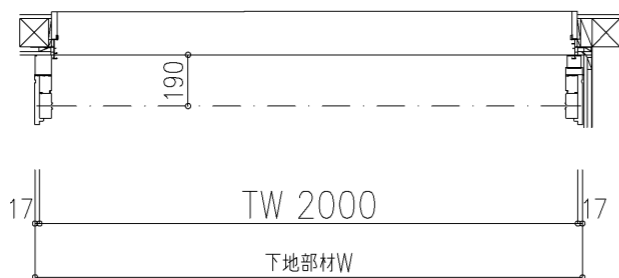

外観図

※寸法は現場による

尺度 1/20

三和シャッター工業株式会社
www.sanwa-ss.co.jp

製品 マドモアブラインド電動 単窓_非防火_電動
コメント 木造外壁付_下地部材BoxTf_外観右入隅納まり_H1781~2288 納まり図