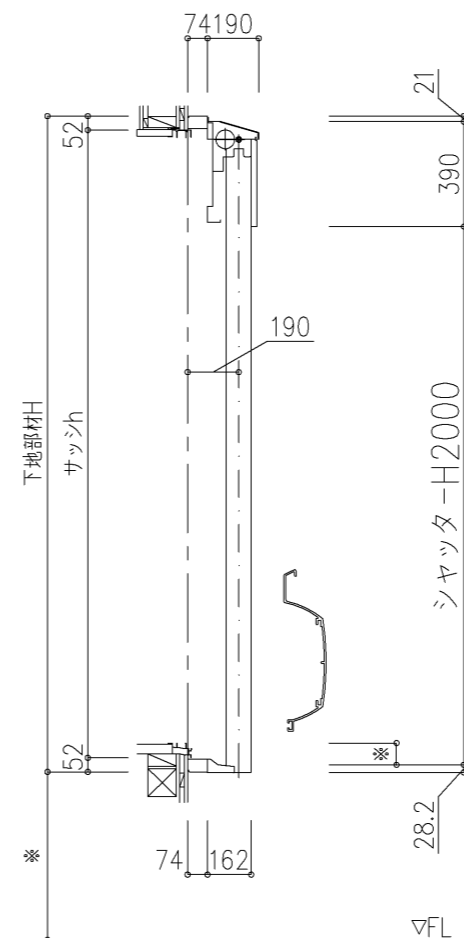

外観図

※寸法は現場による

尺度 1/20

三和シャッター工業株式会社
www.sanwa-ss.co.jp

製品 マドモアブラインド電動 単窓_非防火_電動
コメント 木造外壁付_下地部材BoxTf_外観右入隅納まり_H1781~2288 納まり図