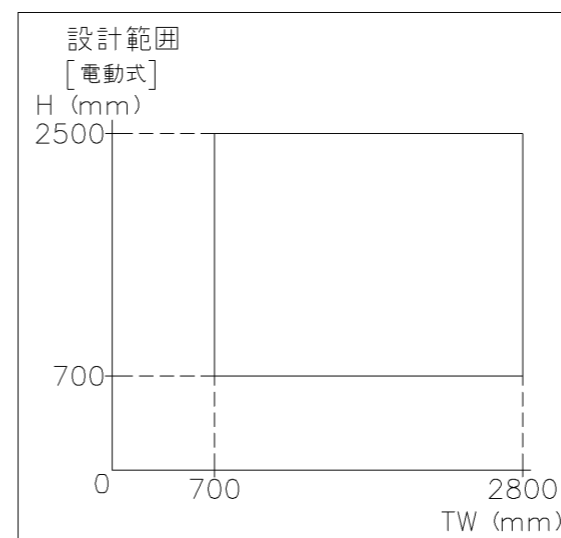

外観図

※寸法は現場による

尺度 1/20

三和シャッター工業株式会社
www.sanwa-ss.co.jp

製品 マドモアブラインド電動 単窓_非防火_電動
コメント 木造外壁付_下地部材BoxTf_外観右入隅納まり_H1781~2288 納まり図