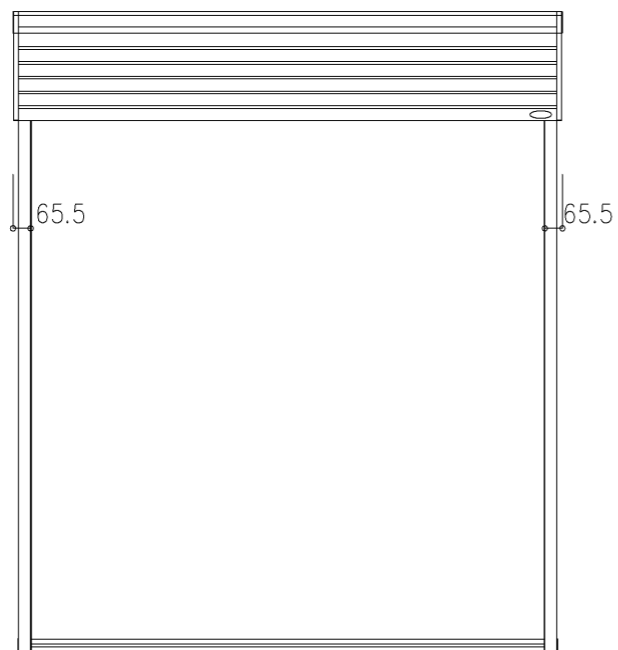

外観図

※寸法は現場による

尺度 1/20

三和シャッター工業株式会社
www.sanwa-ss.co.jp

製品 マドモアブラインド電動 単窓_非防火_電動
コメント 木造外壁付_下地部材BoxTf_外観右入隅納まり_H1781~2288 納まり図