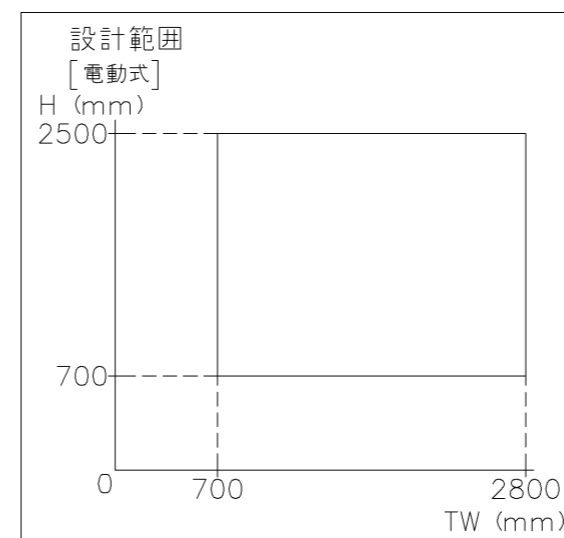

外観図

※寸法は現場による

尺度 1/20

三和シャッター工業株式会社
www.sanwa-ss.co.jp

製品 マドモアブラインド電動 単窓_非防火_電動
コメント 木造外壁付け_下地部材Box下付_標準納まり_H2289~2500 納まり図