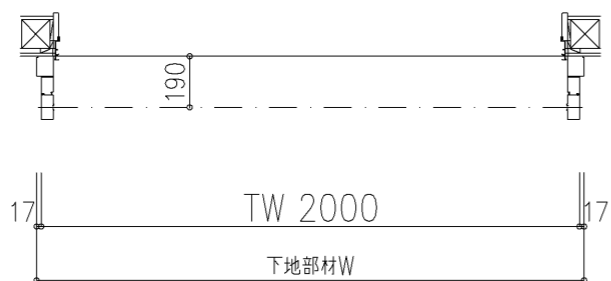

外観図

※寸法は現場による

尺度 1/20

三和シャッター工業株式会社
www.sanwa-ss.co.jp

製品 マドモアブラインド電動 単窓_非防火_電動
コメント 木造外壁付け_下地部材Box下付_標準納まり_H2289~2500 納まり図