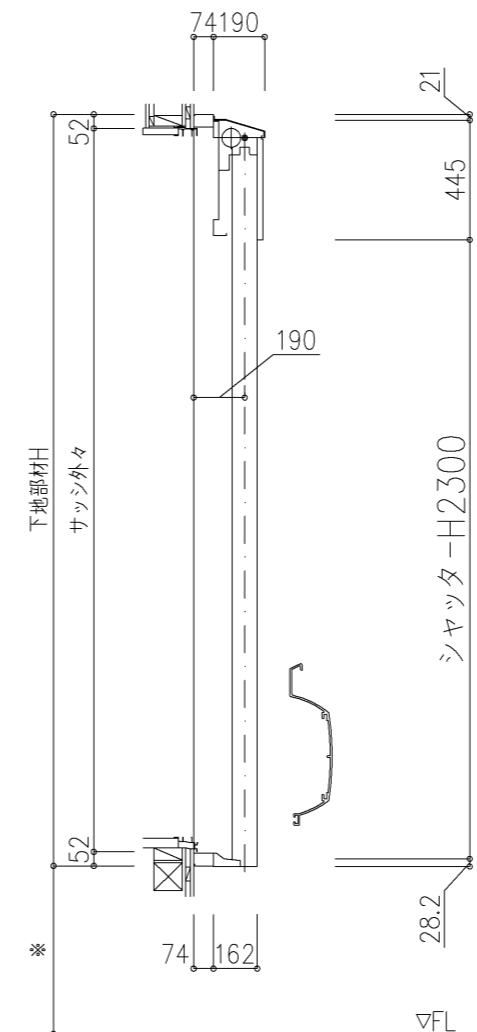

外観図

※寸法は現場による

尺度 1/20

三和シャッター工業株式会社
www.sanwa-ss.co.jp

製品 マドモアブラインド電動 単窓_非防火_電動
コメント 木造外壁付け_下地部材Box下付_標準納まり_H2289~2500 納まり図