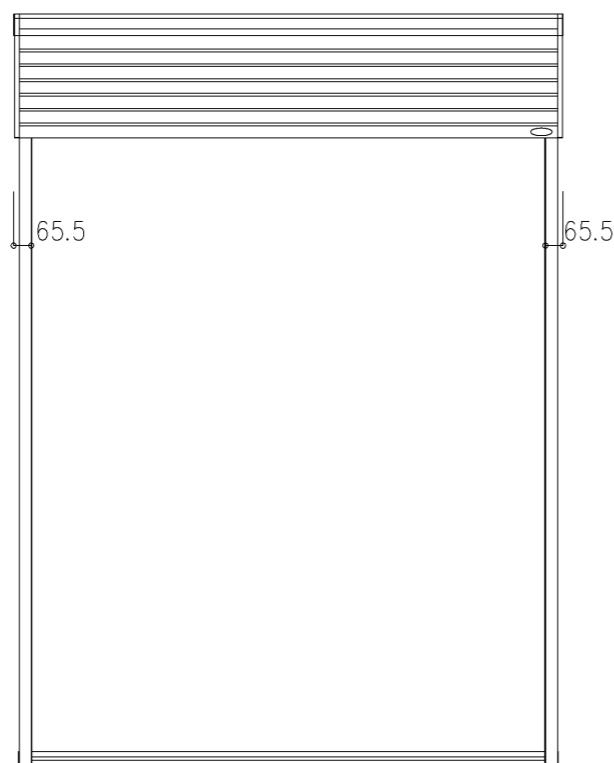

外観図

※寸法は現場による

尺度 1/20

三和シャッター工業株式会社
www.sanwa-ss.co.jp

製品 マドモアブラインド電動 単窓_非防火_電動
コメント 木造外壁付け_下地部材Box下付_標準納まり_H2289~2500 納まり図