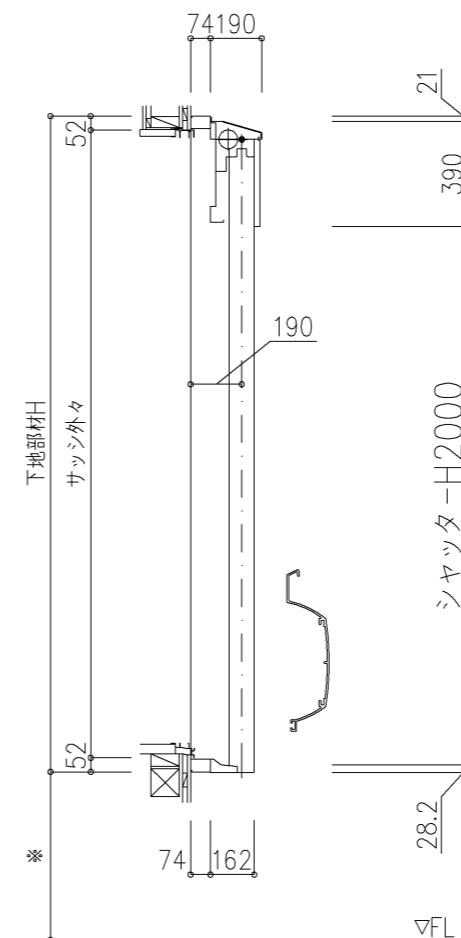

外観図

※寸法は現場による

尺度 1/20

三和シャッター工業株式会社
www.sanwa-ss.co.jp

製品 マドモアブラインド電動 単窓_非防火_電動
コメント 本図外置付け_下地部材Box下付_標準納まり_H1781~2288 納まり図