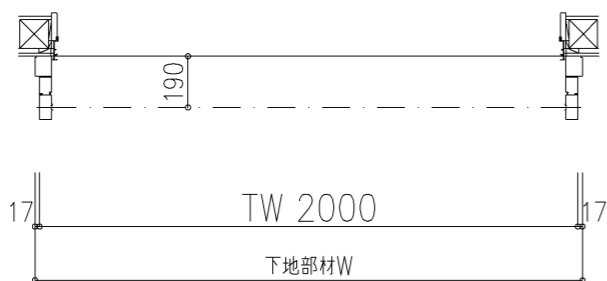

外観図

※寸法は現場による

尺度 1/20

三和シャッター工業株式会社
www.sanwa-ss.co.jp

製品 マドモアブラインド電動 単窓_非防火_電動
コメント 本図外置付け_下地部材Box下付_標準納まり_H1781~2288 納まり図