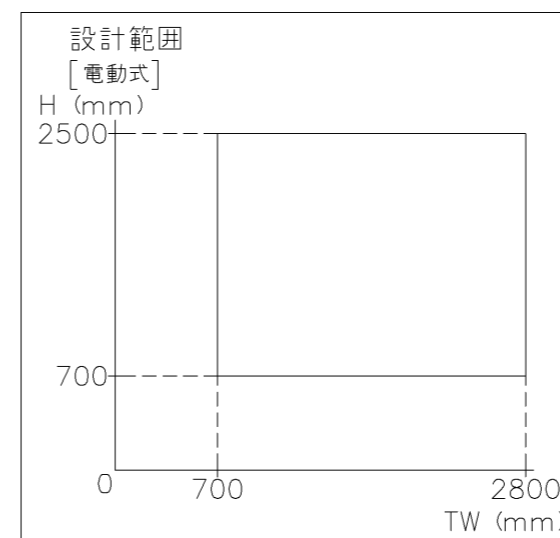

外観図

※寸法は現場による

尺度 1/20

三和シャッター工業株式会社
www.sanwa-ss.co.jp

製品 マドモアブラインド電動 単窓_非防火_電動
コメント 本図外置付け_下地部材Box下付_標準納まり_H1781~2288 納まり図