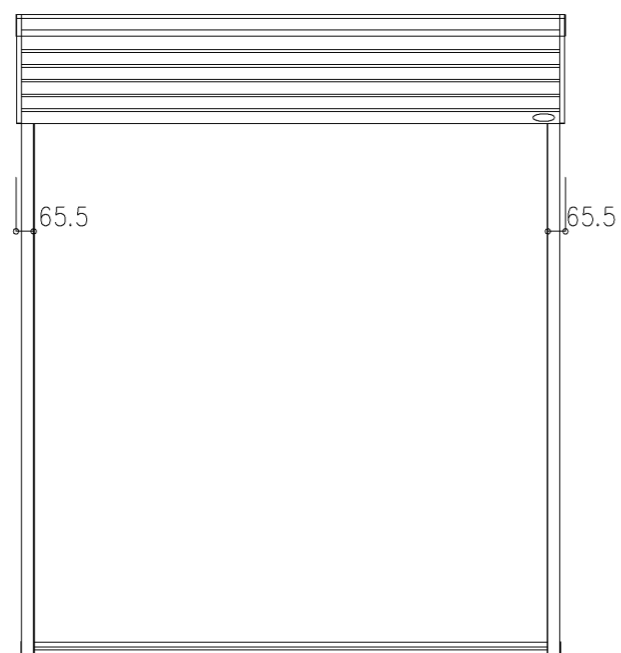

外観図

※寸法は現場による

尺度 1/20

三和シャッター工業株式会社
www.sanwa-ss.co.jp

製品 マドモアブラインド電動 単窓_非防火_電動
コメント 本図外置付け_下地部材Box下付_標準納まり_H1781~2288 納まり図