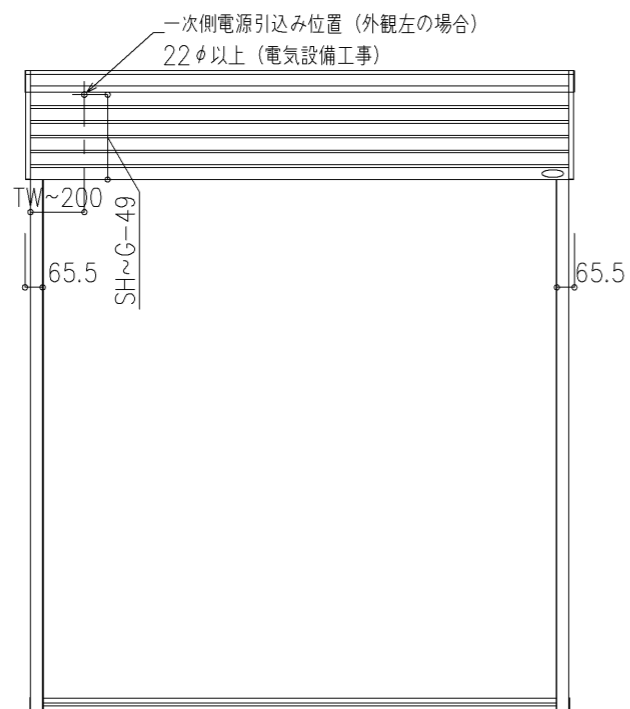

外観図

※寸法は現場による

尺度 1/20

三和シャッター工業株式会社
www.sanwa-ss.co.jp

製品 マドモアブラインド電動 単窓_非防火_電動
コメント 木造外壁付_下地部材_外観左入隅納まり_H1781~2288 納まり図