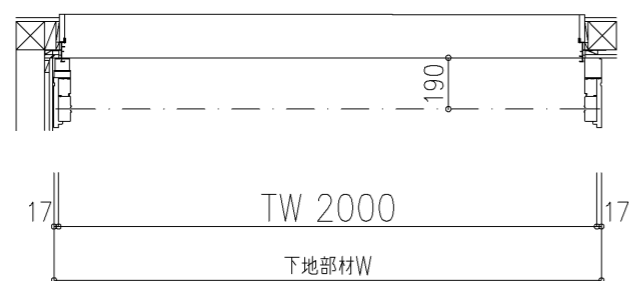

外観図

※寸法は現場による

尺度 1/20

三和シャッター工業株式会社
www.sanwa-ss.co.jp

製品 マドモアブラインド電動 単窓_非防火_電動
コメント 木造外壁付_下地部材_外観左入隅納まり_H1781~2288 納まり図