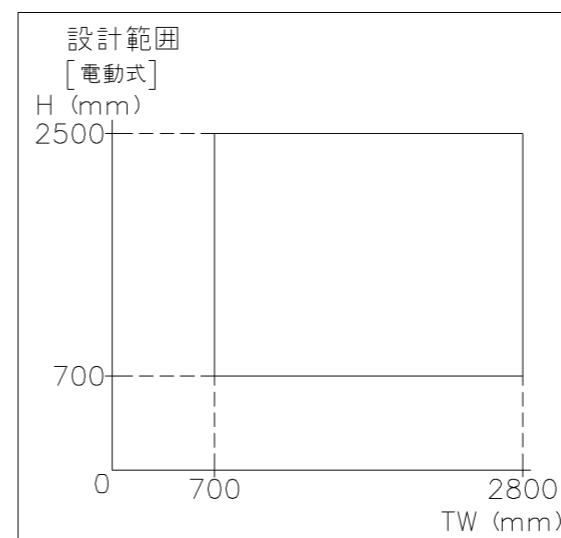

外観図

※寸法は現場による

尺度 1/20

三和シャッター工業株式会社
www.sanwa-ss.co.jp

製品 マドモアブラインド電動 単窓_非防火_電動
コメント 木造外壁付_下地部材_外観左入隅納まり_H1781~2288 納まり図