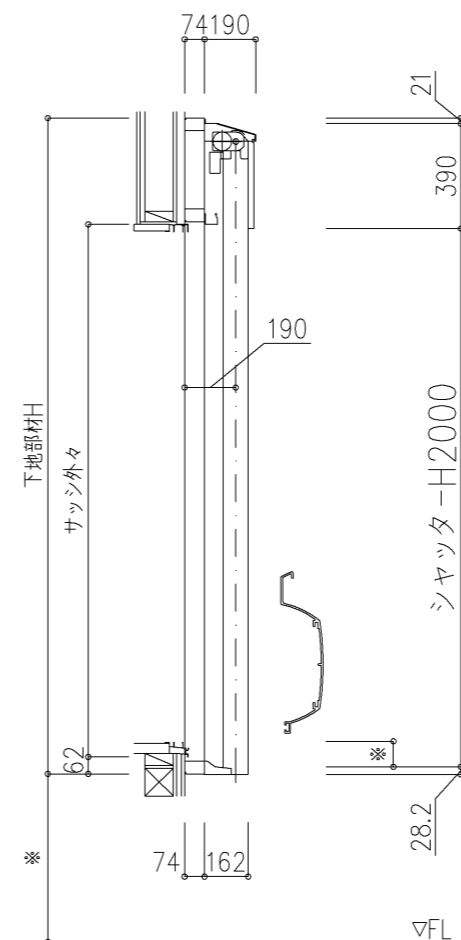

外観図

※寸法は現場による

尺度 1/20

三和シャッター工業株式会社
www.sanwa-ss.co.jp

製品 マドモアブラインド電動 単窓_非防火_電動
コメント 木造外壁付_下地部材_外観左入隅納まり_H1781~2288 納まり図