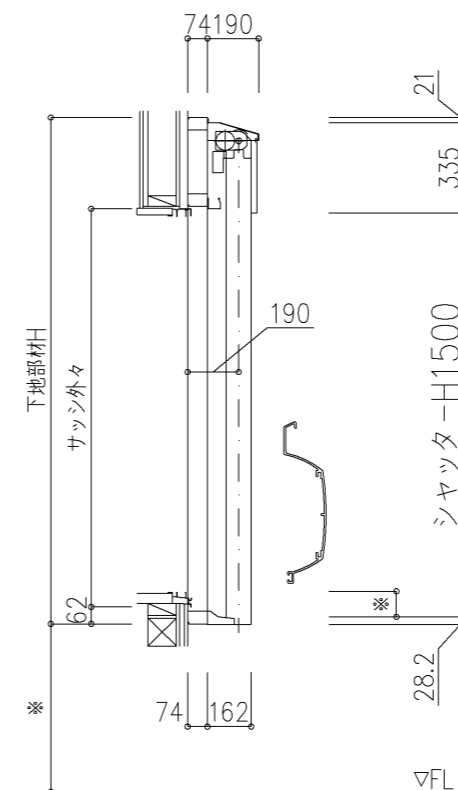

外観図

※寸法は現場による

尺度 1/20

三和シャッター工業株式会社
www.sanwa-ss.co.jp

製品 マドモアブラインド電動 単窓_非防火_電動
コメント 木造外壁付け_下地部材_外観左入開納まり_H700~1780 納まり図