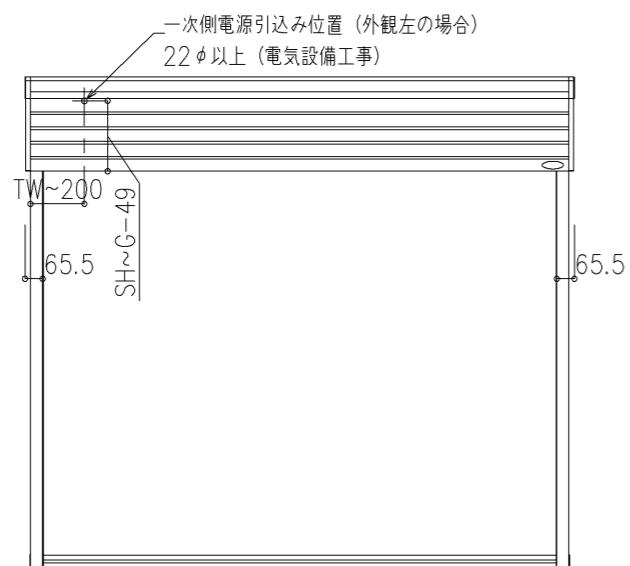

外観図

※寸法は現場による

尺度 1/20

三和シャッター工業株式会社
www.sanwa-ss.co.jp

製品 マドモアブラインド電動 単窓_非防火_電動
コメント 木造外壁付け_下地部材_外観左入開納まり_H700~1780 納まり図