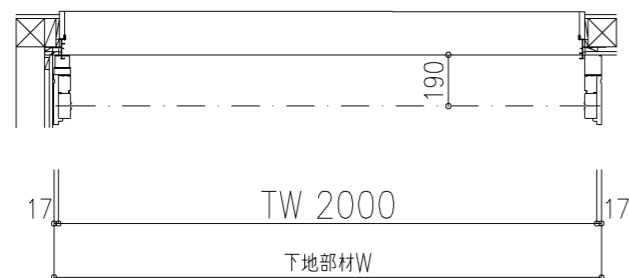

外観図

※寸法は現場による

尺度 1/20

三和シャッター工業株式会社
www.sanwa-ss.co.jp

製品 マドモアブラインド電動 単窓_非防火_電動
コメント 木造外壁付け_下地部材_外観左入開納まり_H700~1780 納まり図