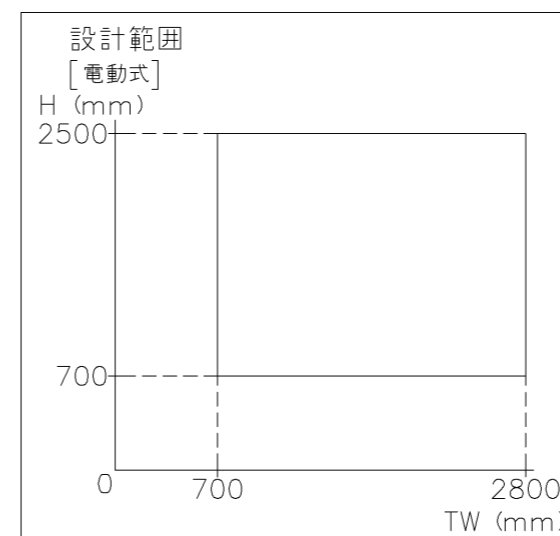

外観図

※寸法は現場による

尺度 1/20

三和シャッター工業株式会社
www.sanwa-ss.co.jp

製品 マドモアブラインド電動 単窓_非防火_電動
コメント 木造外壁付け_下地部材_外観左入開納まり_H700~1780 納まり図