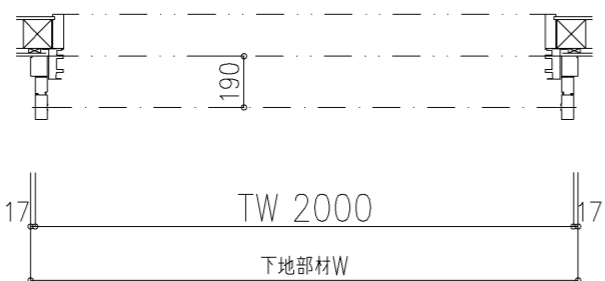

外観図

※寸法は現場による

尺度 1/20

三和シャッター工業株式会社
www.sanwa-ss.co.jp

製品 マドモアブラインド電動 単窓_非防火_電動
コメント 木造外壁付_下地部材_標準納まり_H2289~2500 納まり図