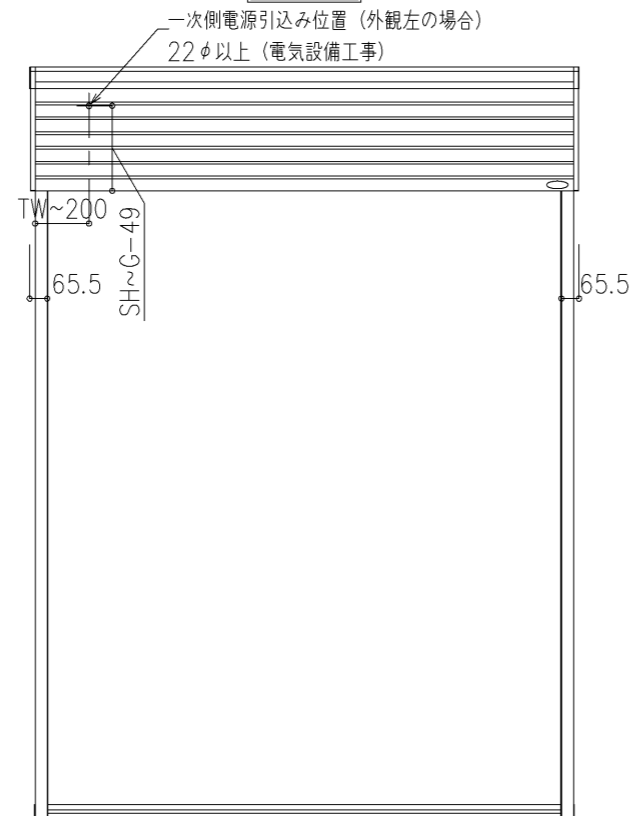

外観図

※寸法は現場による

尺度 1/20

三和シャッター工業株式会社
www.sanwa-ss.co.jp

製品 マドモアブラインド電動 単窓_非防火_電動
コメント 木造外壁付_下地部材_標準納まり_H2289~2500 納まり図