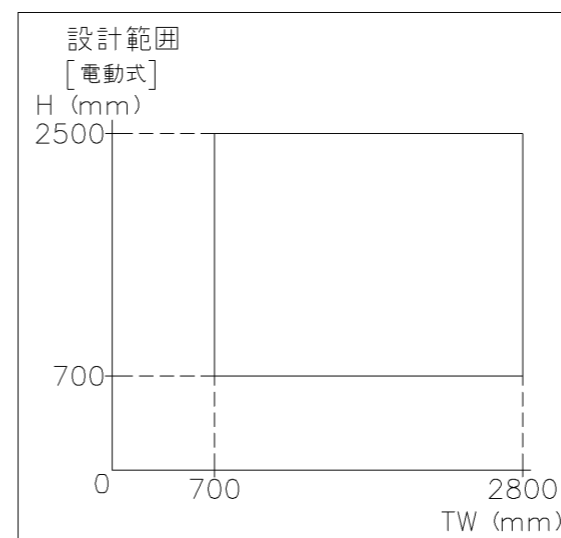

外観図

※寸法は現場による

尺度 1/20

三和シャッター工業株式会社
www.sanwa-ss.co.jp

製品 マドモアブラインド電動 単窓_非防火_電動
コメント 木造外壁付_下地部材_標準納まり_H2289~2500 納まり図