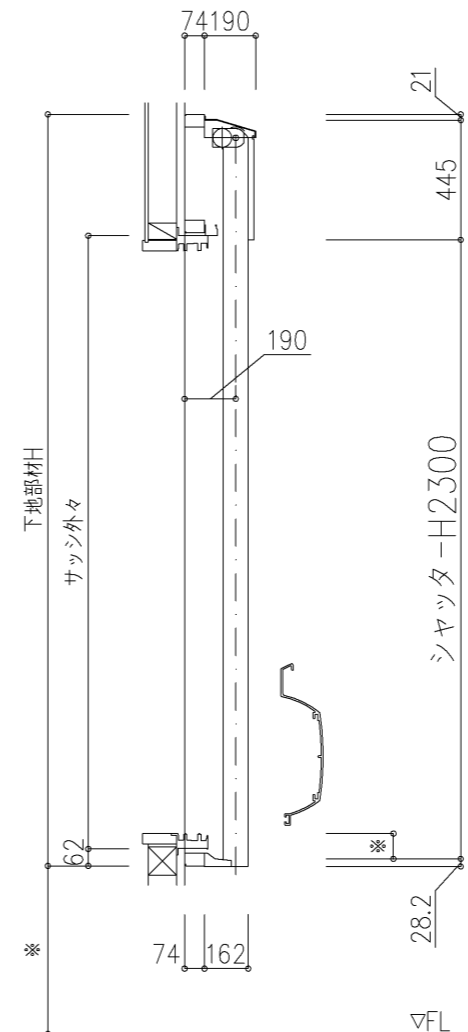

外観図

※寸法は現場による

尺度 1/20

三和シャッター工業株式会社
www.sanwa-ss.co.jp

製品 マドモアブラインド電動 単窓_非防火_電動
コメント 木造外壁付_下地部材_標準納まり_H2289~2500 納まり図