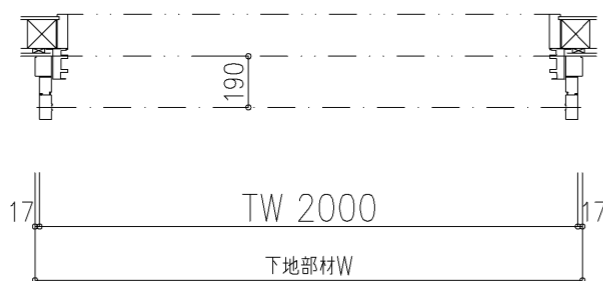

外観図

※寸法は現場による

尺度 1/20

三和シャッター工業株式会社
www.sanwa-ss.co.jp

製品 マドモアブラインド電動 単窓_非防火_電動
コメント 木造外壁付_下地部材_標準納まり_H1781~2288 納まり図