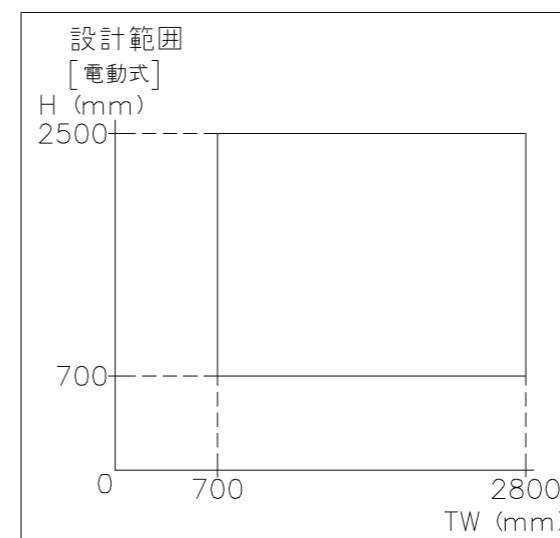

外観図

※寸法は現場による

尺度 1/20

三和シャッター工業株式会社
www.sanwa-ss.co.jp

製品 マドモアブラインド電動 単窓_非防火_電動
コメント 木造外壁付_下地部材_標準納まり_H1781~2288 納まり図