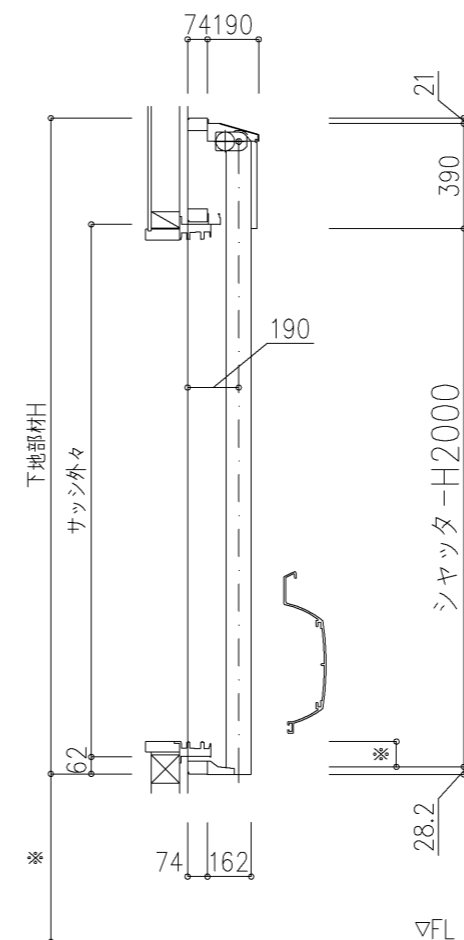

外観図

※寸法は現場による

尺度 1/20

三和シャッター工業株式会社
www.sanwa-ss.co.jp

製品 マドモアブラインド電動 単窓_非防火_電動
コメント 木造外壁付_下地部材_標準納まり_H1781~2288 納まり図