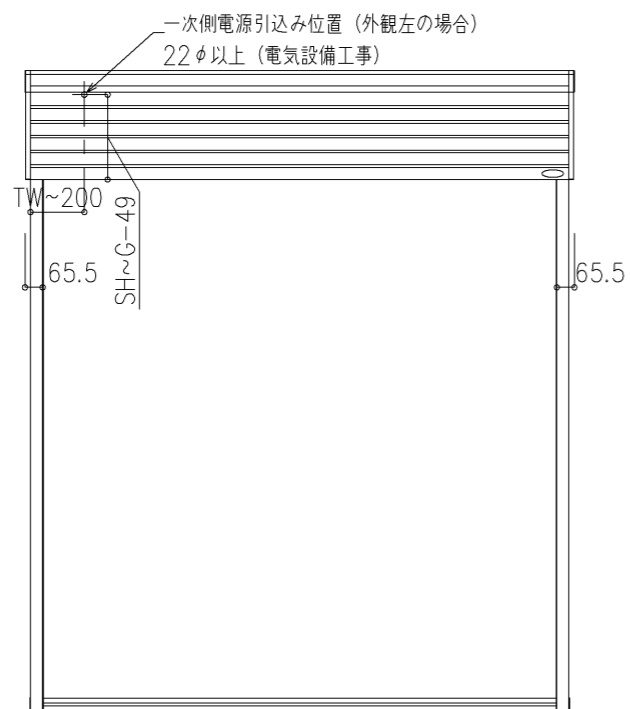

外観図

※寸法は現場による

尺度 1/20

三和シャッター工業株式会社
www.sanwa-ss.co.jp

製品 マドモアブラインド電動 単窓_非防火_電動
コメント 木造外壁付_下地部材_標準納まり_H1781~2288 納まり図