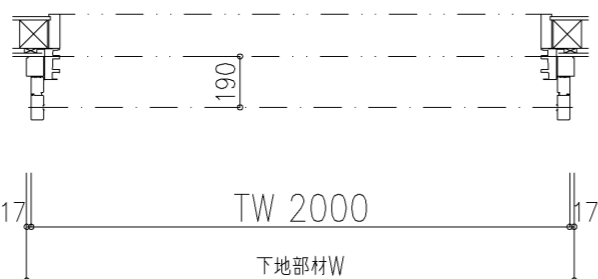

外観図

※寸法は現場による

尺度 1/20

三和シャッター工業株式会社  
www.sanwa-ss.co.jp

製品 マドモアブラインド電動 単窓\_非防火\_電動  
コメント 木造外壁付\_下地部材\_標準納まり\_H700~1780 納まり図