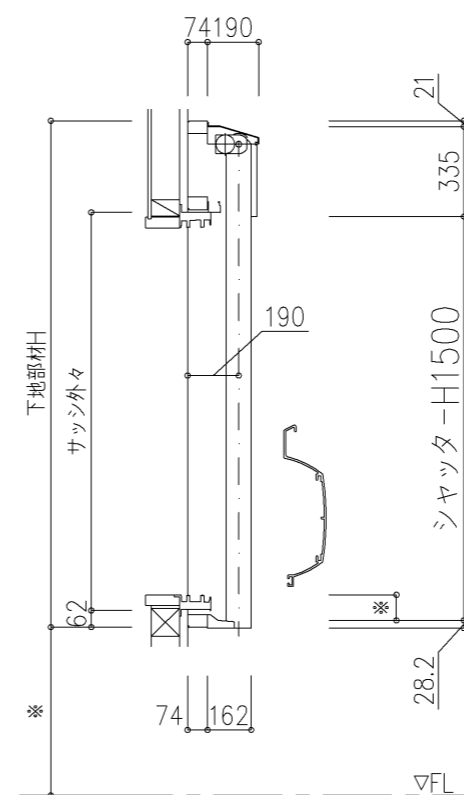

外観図

※寸法は現場による

尺度 1/20

三和シャッター工業株式会社  
www.sanwa-ss.co.jp

製品 マドモアブラインド電動 単窓\_非防火\_電動  
コメント 木造外壁付\_下地部材\_標準納まり\_H700~1780 納まり図