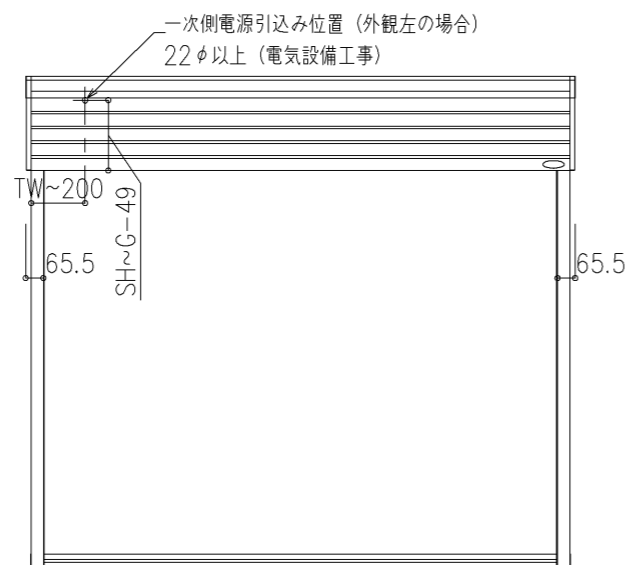

外観図

※寸法は現場による

尺度 1/20

三和シャッター工業株式会社  
www.sanwa-ss.co.jp

製品 マドモアブラインド電動 単窓\_非防火\_電動  
コメント 木造外壁付\_下地部材\_標準納まり\_H700~1780 納まり図