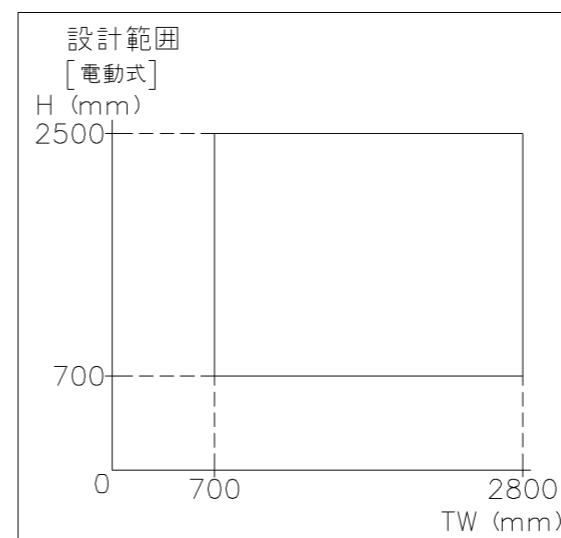

外観図

※寸法は現場による

尺度 1/20

三和シャッター工業株式会社  
www.sanwa-ss.co.jp

製品 マドモアブラインド電動 単窓\_非防火\_電動  
コメント 木造外壁付\_下地部材\_標準納まり\_H700~1780 納まり図