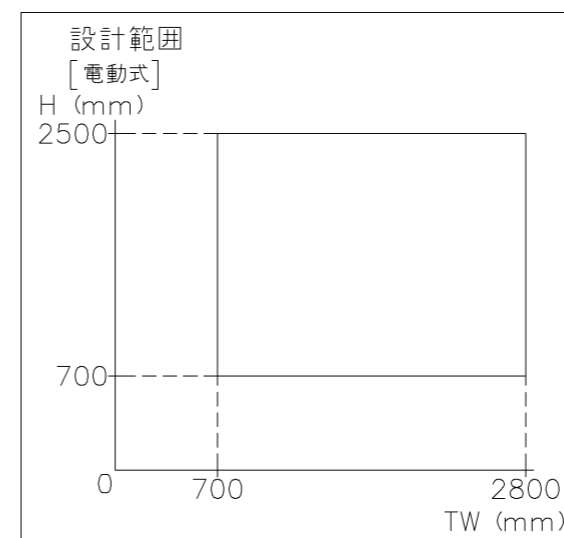

外観図

※寸法は現場による

尺度 1/20

三和シャッター工業株式会社
www.sanwa-ss.co.jp

製品 マドモアブラインド電動 単窓_非防火_電動
コメント 木造外壁付け_H700~1780 納まり図