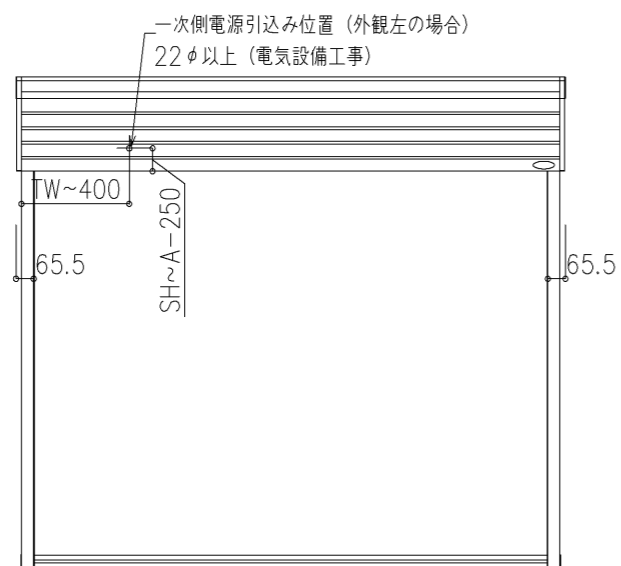

外観図

※寸法は現場による

尺度 1/20

三和シャッター工業株式会社
www.sanwa-ss.co.jp

製品 マドモアブラインド電動 単窓_非防火_電動
コメント 木造外壁付け_H700~1780 納まり図