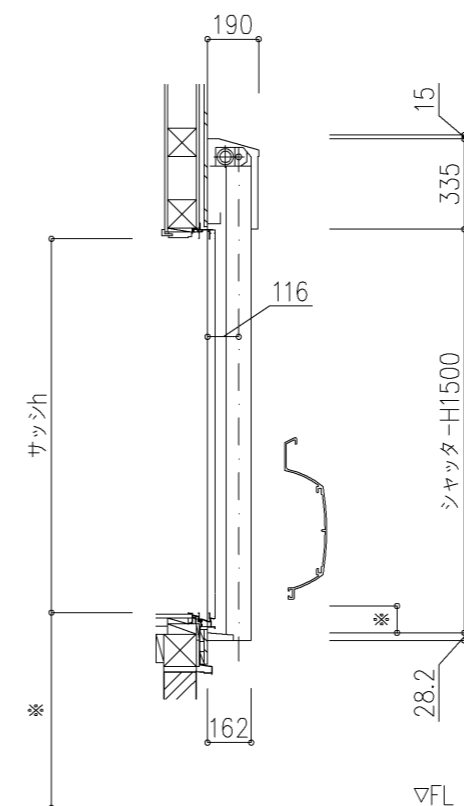

外観図

※寸法は現場による

尺度 1/20

三和シャッター工業株式会社
www.sanwa-ss.co.jp

製品 マドモアブラインド電動 単窓_非防火_電動
コメント 木造外壁付け_H700~1780 納まり図