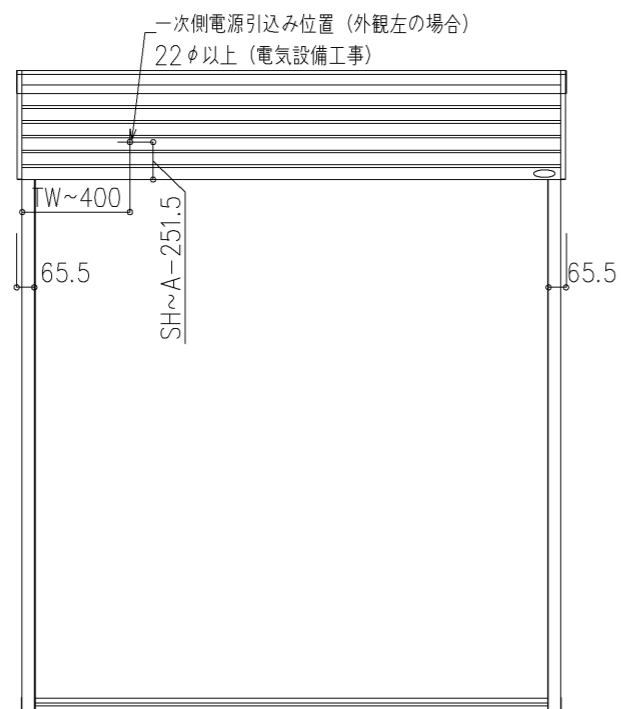

外観図

※寸法は現場による

尺度 1/20

三和シャッター工業株式会社
www.sanwa-ss.co.jp

製品 マドモアブラインド電動 単窓_非防火_電動
コメント 木造外付け_H1779~2285 納まり図