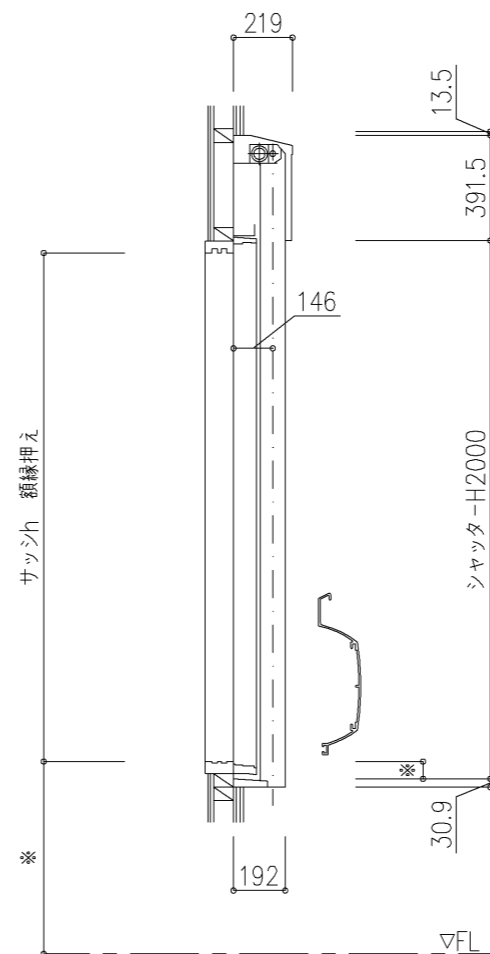

外観図

※寸法は現場による

尺度 1/20

三和シャッター工業株式会社
www.sanwa-ss.co.jp

製品 マドモアブラインド電動 単窓_非防火_電動
コメント 木造外付け_H1779~2285 納まり図