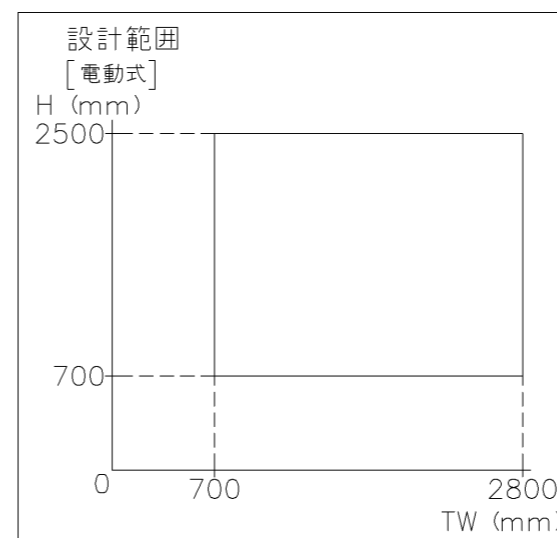

外観図

※寸法は現場による

尺度 1/20

三和シャッター工業株式会社
www.sanwa-ss.co.jp

製品 マドモアブラインド電動 単窓_非防火_電動
コメント 木造外付け_H1779~2285 納まり図