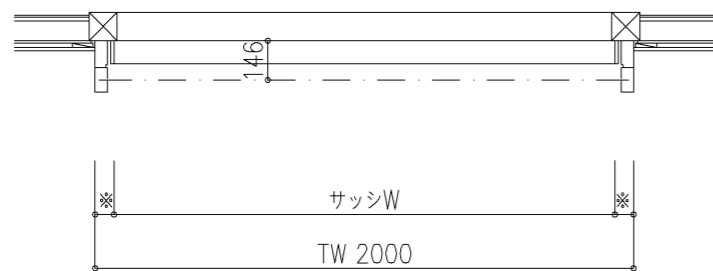

外観図

※寸法は現場による

尺度 1/20

三和シャッター工業株式会社
www.sanwa-ss.co.jp

製品 マドモアブラインド電動 単窓_非防火_電動
コメント 木造外付け_H1779~2285 納まり図