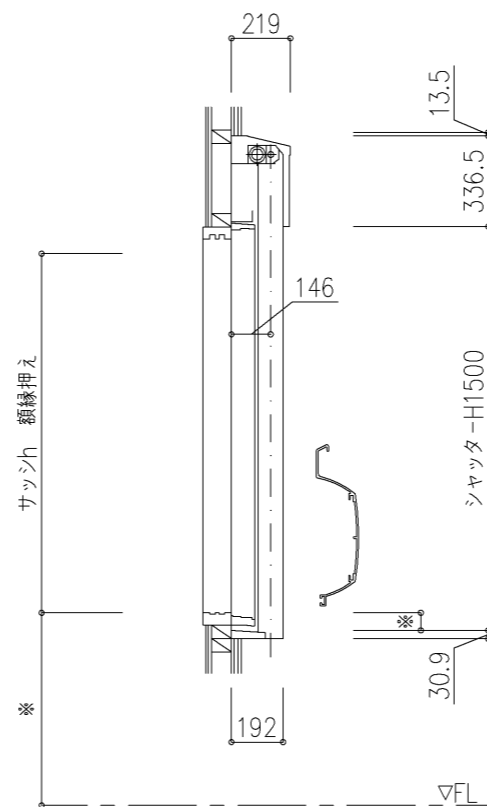

外観図

※寸法は現場による

尺度 1/20

三和シャッター工業株式会社
www.sanwa-ss.co.jp

製品 マドモアブラインド電動 単窓_非防火_電動
コメント 木造外付け_H700~1778 納まり図