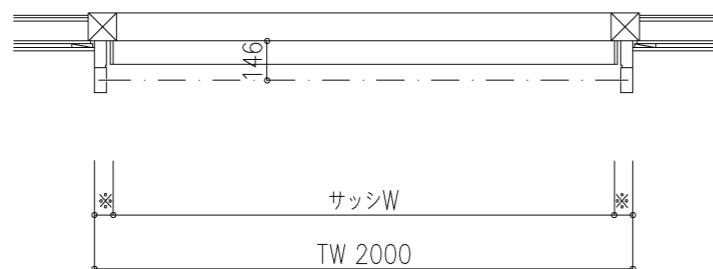

外観図

※寸法は現場による

尺度 1/20

三和シャッター工業株式会社
www.sanwa-ss.co.jp

製品 マドモアブラインド電動 単窓_非防火_電動
コメント 木造外付け_H700~1778 納まり図