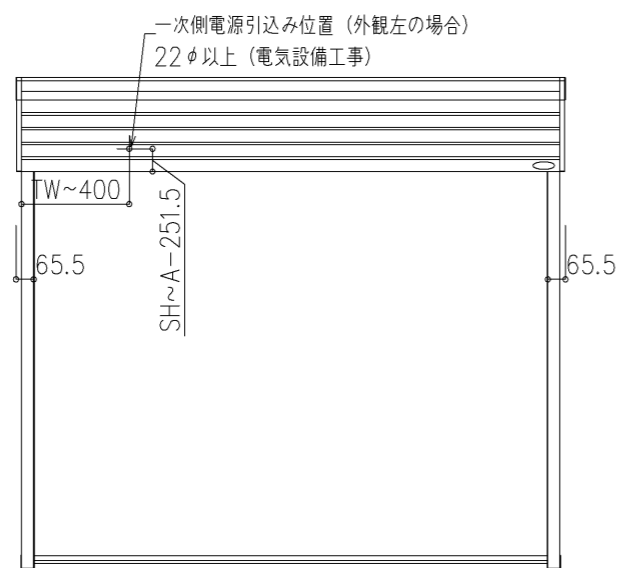

外観図

※寸法は現場による

尺度 1/20

三和シャッター工業株式会社
www.sanwa-ss.co.jp

製品 マドモアブラインド電動 単窓_非防火_電動
コメント 木造外付け_H700~1778 納まり図