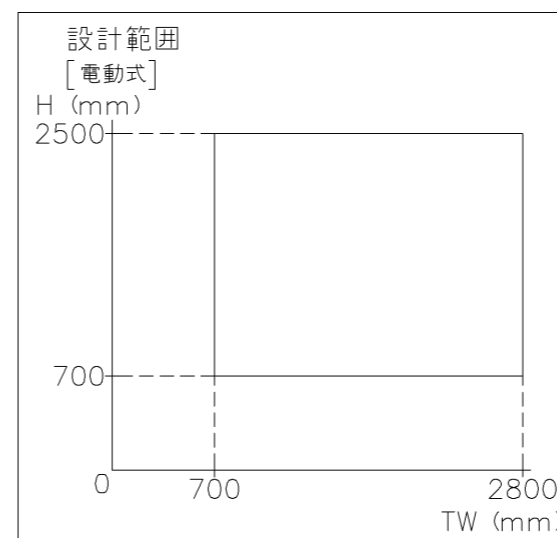

外観図

※寸法は現場による

尺度 1/20

三和シャッター工業株式会社
www.sanwa-ss.co.jp

製品 マドモアブラインド電動 単窓_非防火_電動
コメント 木造外付け_H700~1778 納まり図