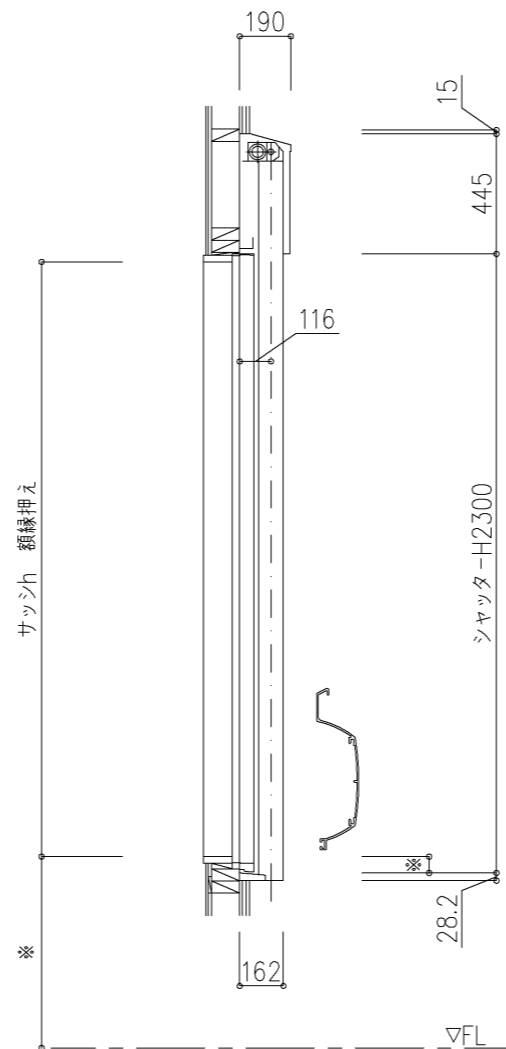

外観図

※寸法は現場による

尺度 1/20

三和シャッター工業株式会社
www.sanwa-ss.co.jp

製品 マドモアブラインド電動 単窓_非防火_電動
コメント 木造半外付け_H2289~2500 納まり図