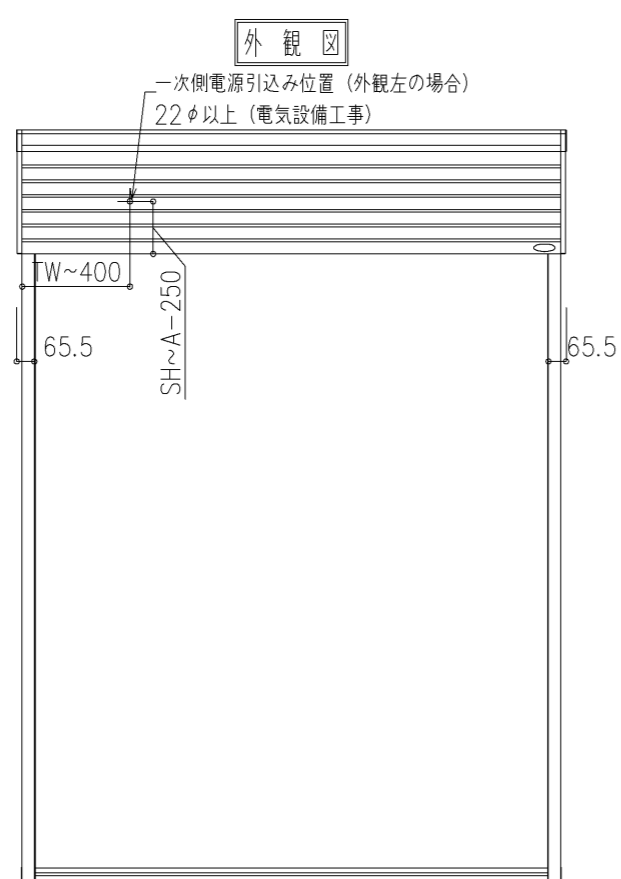

外観図

※寸法は現場による

尺度 1/20

三和シャッター工業株式会社
www.sanwa-ss.co.jp

製品 マドモアブラインド電動 単窓_非防火_電動
コメント 木造半外付け_H2289~2500 納まり図