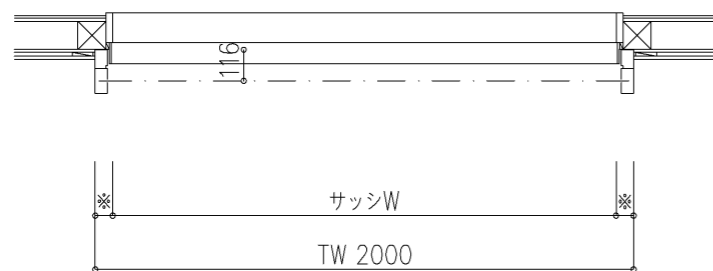

外観図

※寸法は現場による

尺度 1/20

三和シャッター工業株式会社
www.sanwa-ss.co.jp

製品 マドモアブラインド電動 単窓_非防火_電動
コメント 木造半外付け_H2289~2500 納まり図