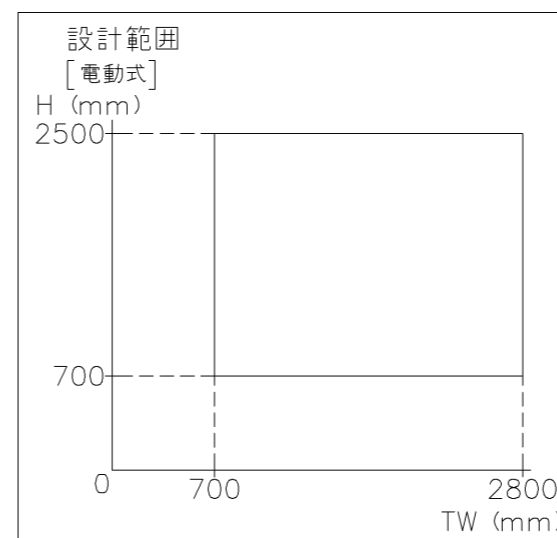

外観図

※寸法は現場による

尺度 1/20

三和シャッター工業株式会社
www.sanwa-ss.co.jp

製品 マドモアブラインド電動 単窓_非防火_電動
コメント 木造半外付け_H2289~2500 納まり図