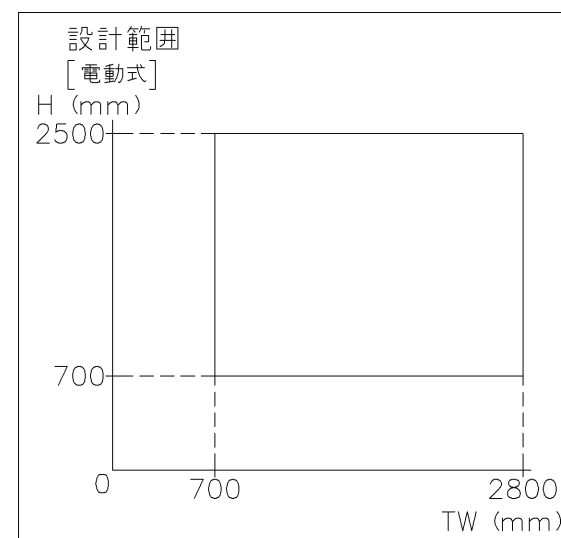

外観図

※寸法は現場による

尺度 1/20

三和シャッター工業株式会社
www.sanwa-ss.co.jp

製品 マドモアブラインド電動 単窓_非防火_電動
コメント 木造半外付け_H1781~2288 納まり図