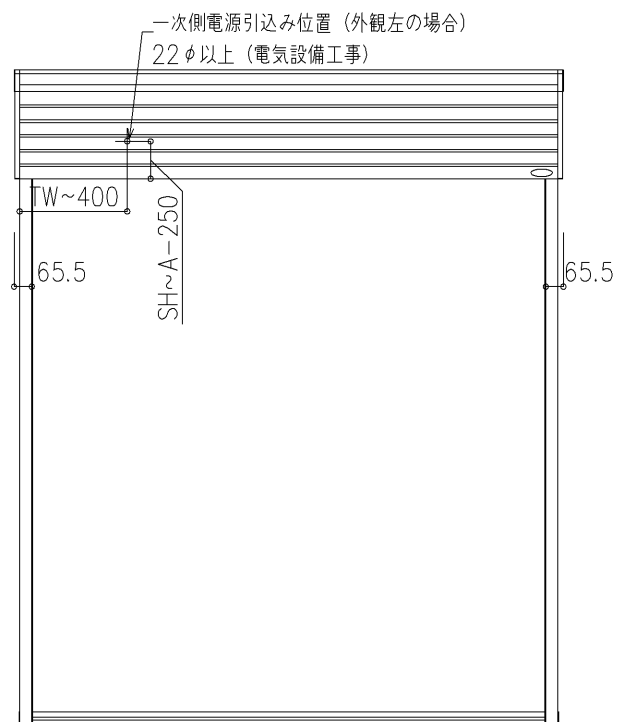

外観図

※寸法は現場による

尺度 1/20

三和シャッター工業株式会社
www.sanwa-ss.co.jp

製品 マドモアブラインド電動 単窓_非防火_電動
コメント 木造半外付け_H1781~2288 納まり図