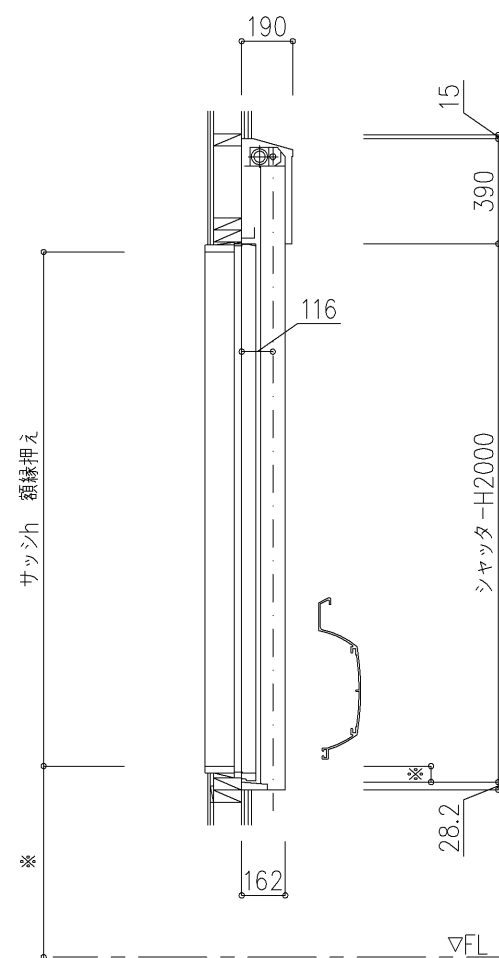

外観図

※寸法は現場による

尺度 1/20

三和シャッター工業株式会社
www.sanwa-ss.co.jp

製品 マドモアブラインド電動 単窓_非防火_電動
コメント 木造半外付け_H1781~2288 納まり図