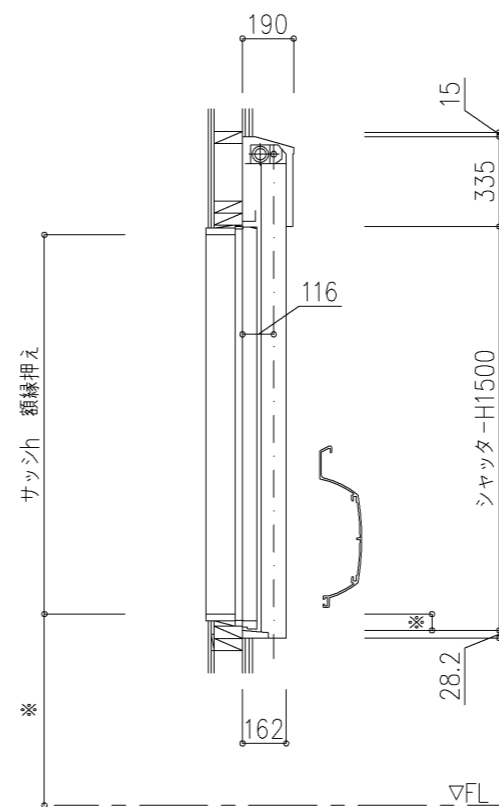

外観図

※寸法は現場による

尺度 1/20

三和シャッター工業株式会社
www.sanwa-ss.co.jp

製品 マドモアブラインド電動 単窓_非防火_電動
コメント 木造半外付け_H700~1780 納まり図