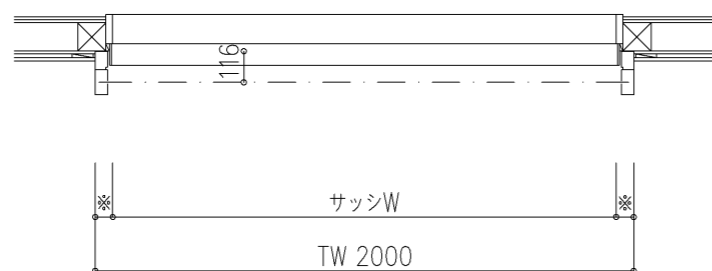

外観図

※寸法は現場による

尺度 1/20

三和シャッター工業株式会社
www.sanwa-ss.co.jp

製品 マドモアブラインド電動 単窓_非防火_電動
コメント 木造半外付け_H700~1780 納まり図