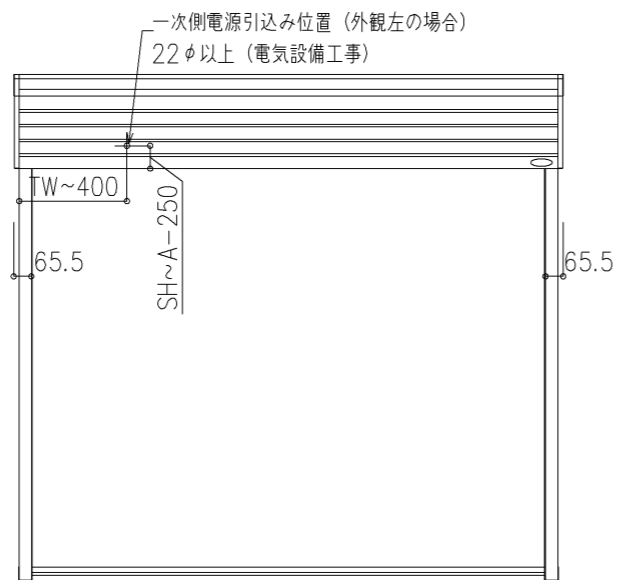

外観図

※寸法は現場による

尺度 1/20

三和シャッター工業株式会社
www.sanwa-ss.co.jp

製品 マドモアブラインド電動 単窓_非防火_電動
コメント 木造半外付け_H700~1780 納まり図