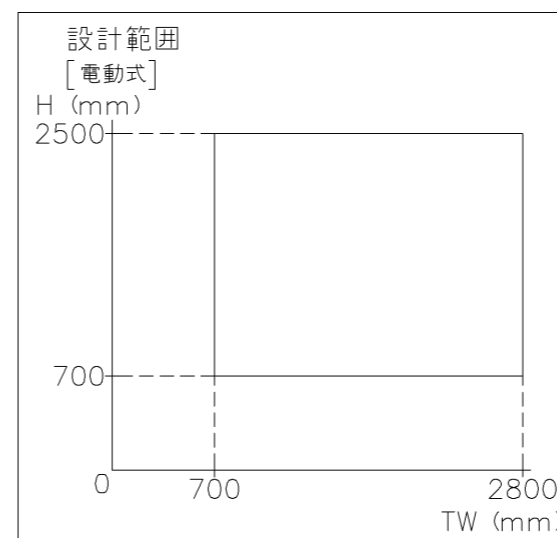

外観図

※寸法は現場による

尺度 1/20

三和シャッター工業株式会社
www.sanwa-ss.co.jp

製品 マドモアブラインド電動 単窓_非防火_電動
コメント 木造半外付け_H700~1780 納まり図