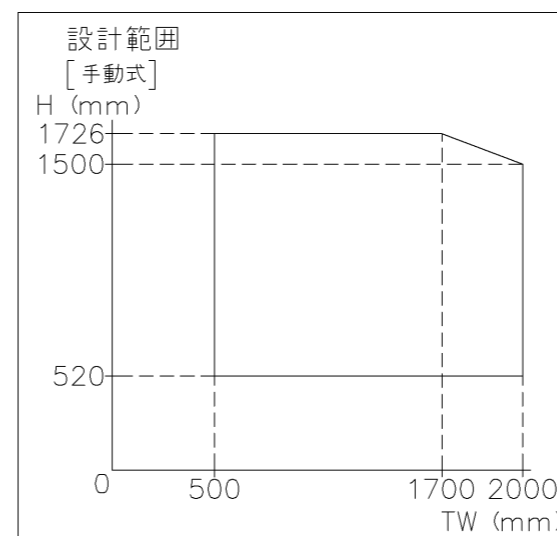

外観図

※寸法は現場による

尺度 1/20

三和シャッター工業株式会社  
www.sanwa-ss.co.jp

製品 マドモアブラインド手動 単窓\_非防火\_手動  
コメント 木造外壁付け\_下地部材Box下げ\_取付金具D\_外観左入隅納まり 納まり図