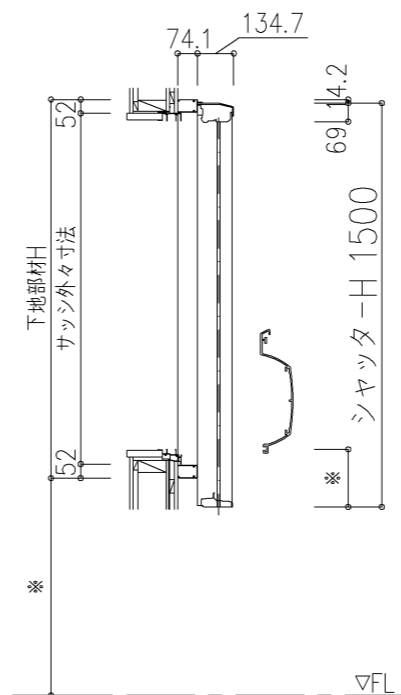

外観図

※寸法は現場による

尺度 1/20

三和シャッター工業株式会社  
www.sanwa-ss.co.jp

製品 マドモアブラインド手動 単窓\_非防火\_手動  
コメント 木造外壁付け\_下地部材Box下げ\_取付金具D\_外観左入隅納まり 納まり図