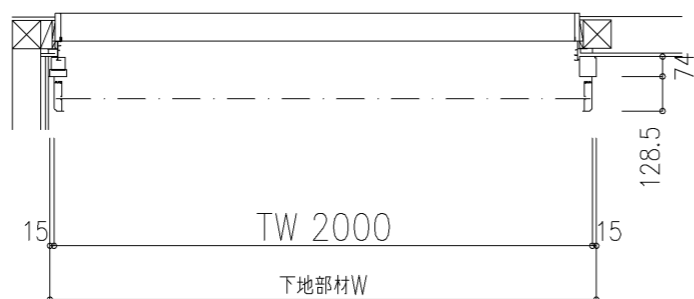

外観図

※寸法は現場による

尺度 1/20

三和シャッター工業株式会社  
www.sanwa-ss.co.jp

製品 マドモアブラインド手動 単窓\_非防火\_手動  
コメント 木造外壁付け\_下地部材Box下げ\_取付金具D\_外観左入隅納まり 納まり図