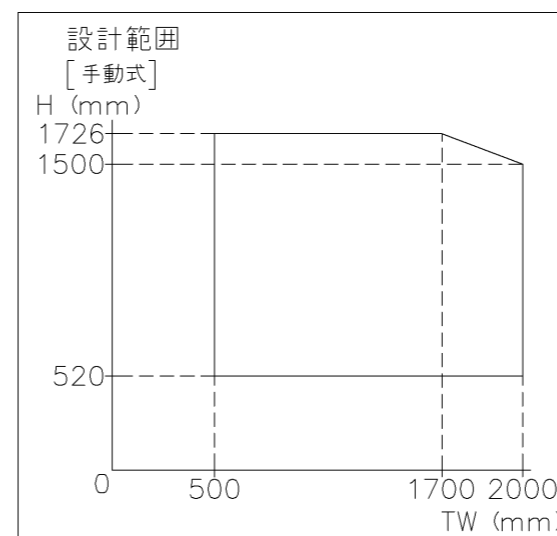

外観図

※寸法は現場による

尺度 1/20

三和シャッター工業株式会社
www.sanwa-ss.co.jp

製品 マドモアブラインド手動 単窓_非防火_手動
コメント 木造外壁向け_下地部材Box下付_取付金具D_外観右入隅納まり 納まり図