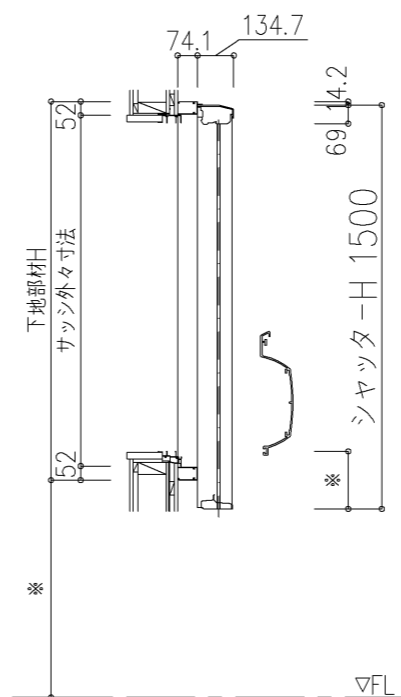

外観図

※寸法は現場による

尺度 1/20

三和シャッター工業株式会社
www.sanwa-ss.co.jp

製品 マドモアブラインド手動 単窓_非防火_手動
コメント 木造外壁向け_下地部材Box下付_取付金具D_外観右入隅納まり 納まり図