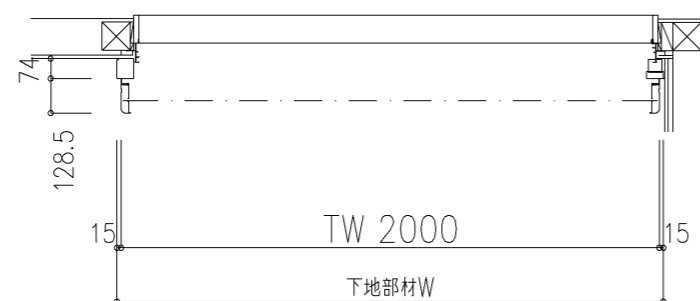

外観図

※寸法は現場による

尺度 1/20

三和シャッター工業株式会社
www.sanwa-ss.co.jp

製品 マドモアブラインド手動 単窓_非防火_手動
コメント 木造外壁向け_下地部材Box下付_取付金具D_外観右入隅納まり 納まり図