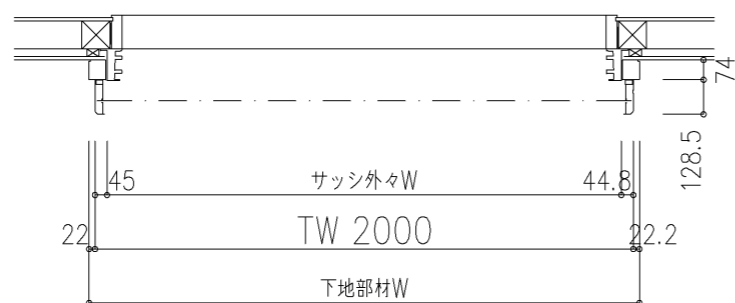

外観図

※寸法は現場による

尺度 1/20

三和シャッター工業株式会社  
www.sanwa-ss.co.jp

製品 マドモアブラインド手動 単窓\_非防火\_手動  
コメント 木造外壁付け\_下地部材Box下げ\_取付金具D\_標準納まり 納まり図