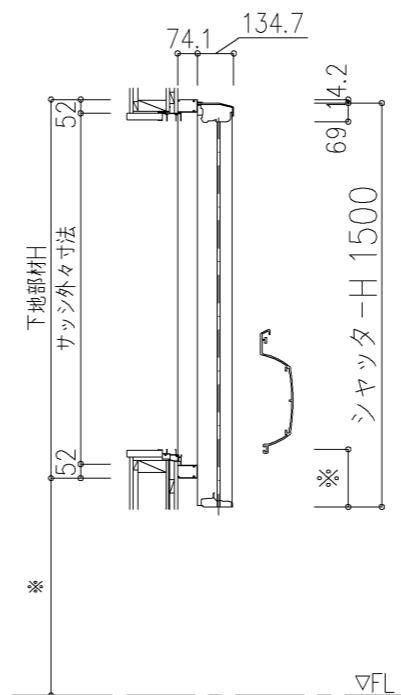

外観図

※寸法は現場による

尺度 1/20

三和シャッター工業株式会社  
www.sanwa-ss.co.jp

製品 マドモアブラインド手動 単窓\_非防火\_手動  
コメント 木造外壁付け\_下地部材Box下げ\_取付金具D\_標準納まり 納まり図