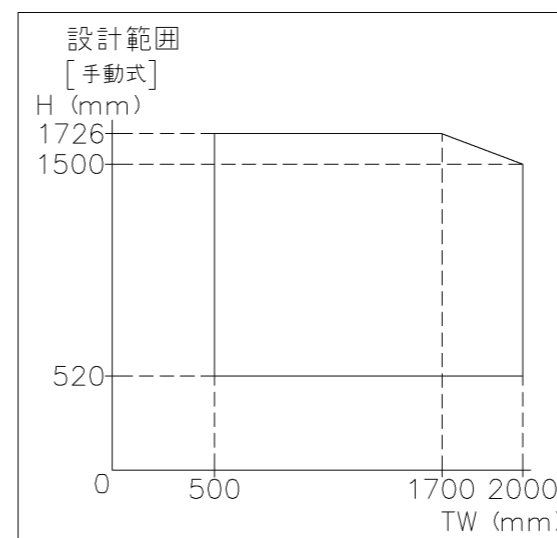

外観図

※寸法は現場による

尺度 1/20

三和シャッター工業株式会社  
www.sanwa-ss.co.jp

製品 マドモアブラインド手動 単窓\_非防火\_手動  
コメント 木造外壁付け\_下地部材Box下げ\_取付金具D\_標準納まり 納まり図