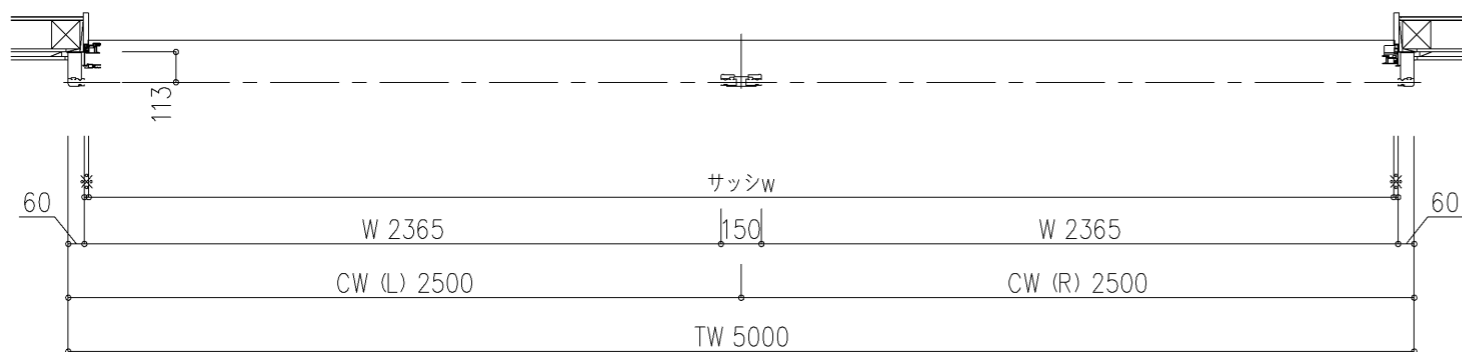

外観図

※停電時操作付きの場合は、530R3CSIになる

※寸法は現場による

尺度 1/20

三和シャッター工業株式会社
www.sanwa-ss.co.jp

製品 マドモアスリットW 連窓_非防火_電動 (停電時操作付)
コメント 木造先付け_7Lサッシ_G型ケース納まり図