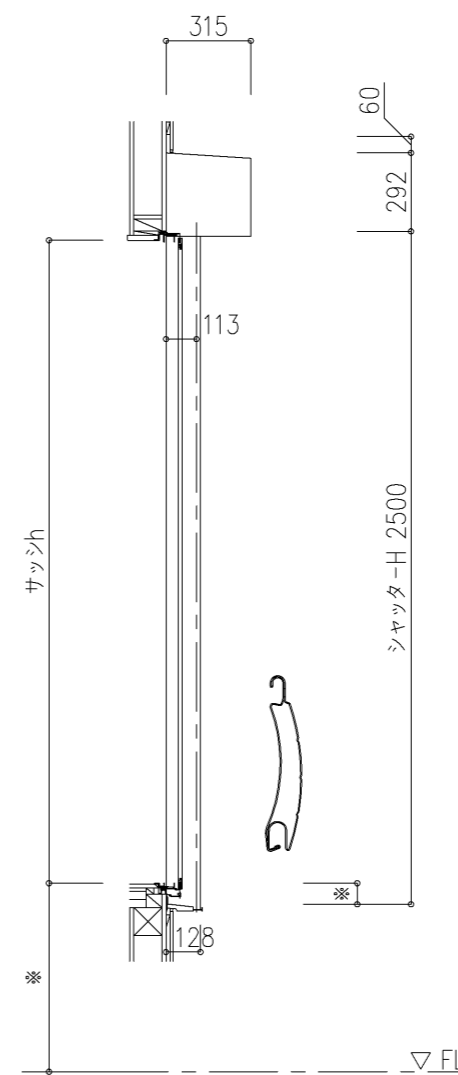

外観図

※停電時操作付きの場合は、530R3CSIになる

※寸法は現場による

尺度 1/20

三和シャッター工業株式会社
www.sanwa-ss.co.jp

製品 マドモアスリットW 連窓_非防火_電動 (停電時操作付)
コメント 木造先付け_7Lサッシ_G型ケース納まり図