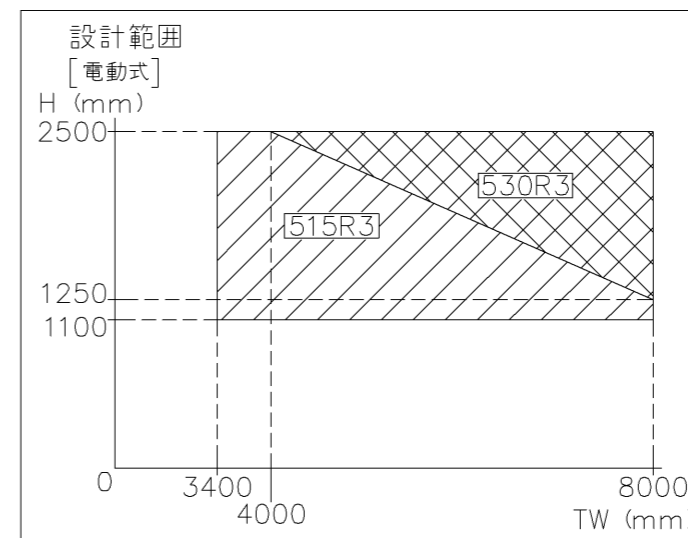

外観図

※停電時操作付きの場合は、530R3CSIになる

※寸法は現場による

尺度 1/20

三和シャッター工業株式会社
www.sanwa-ss.co.jp

製品 マドモアスリットW 連窓_非防火_電動 (停電時操作付)
コメント 木造先付け_7Lサッシ_G型ケース納まり図