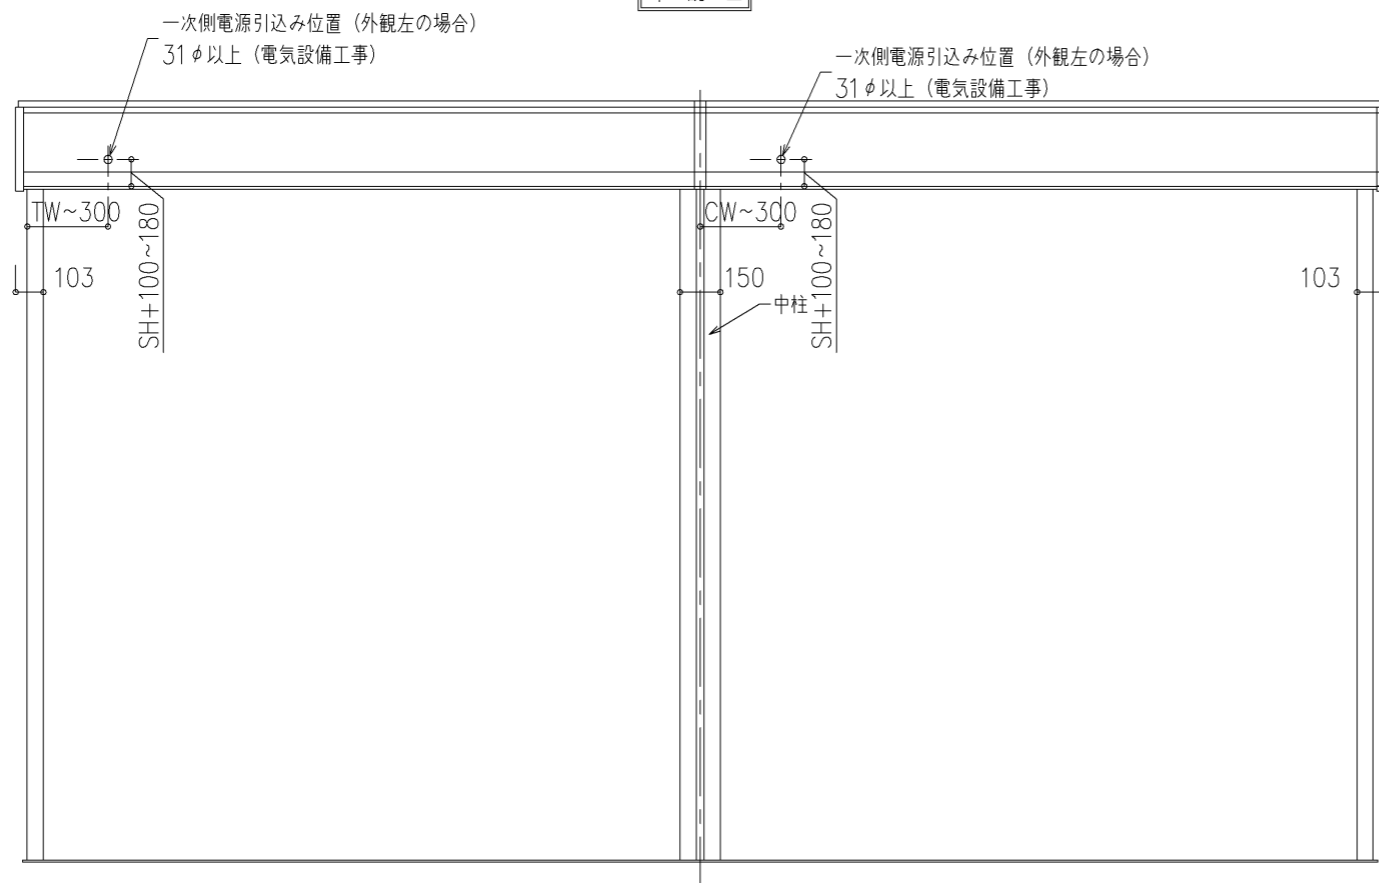

外観図

※停電時操作付きの場合は、530R3CSIになる

※寸法は現場による

尺度 1/20

三和シャッター工業株式会社
www.sanwa-ss.co.jp

製品 マドモアスリットW 連窓_非防火_電動 (停電時操作付)
コメント 木造先付け_7Lサッシ_G型ケース納まり図