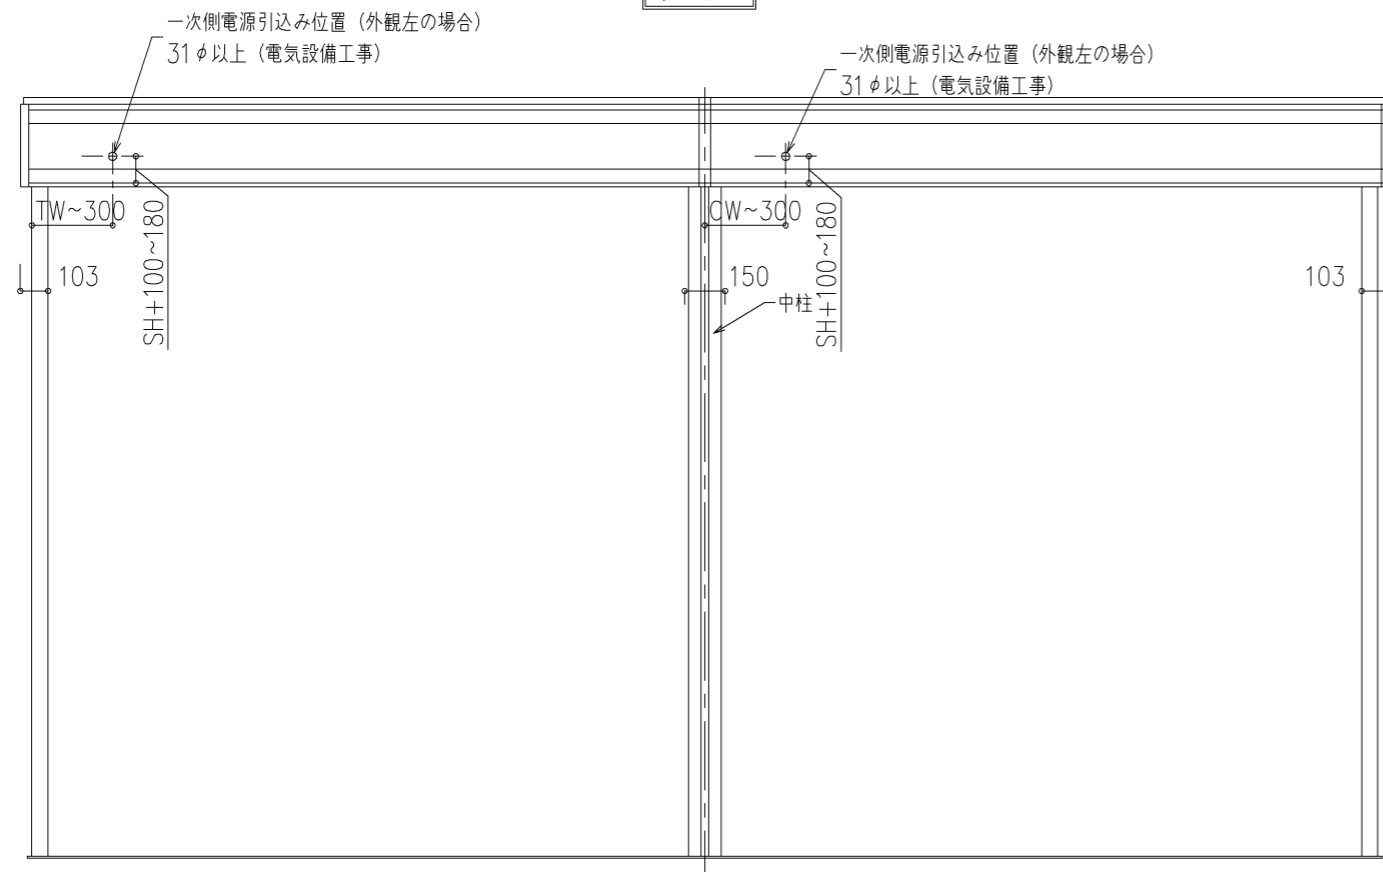

外観図

※停電時操作付きの場合は、530R3CSIになる

※寸法は現場による

尺度 1/20

三和シャッター工業株式会社
www.sanwa-ss.co.jp

製品 マドモアスリットW 連窓_非防火_電動 (停電時操作付)
コメント 木造先付け_7Lサッシ_S型ケース納まり図