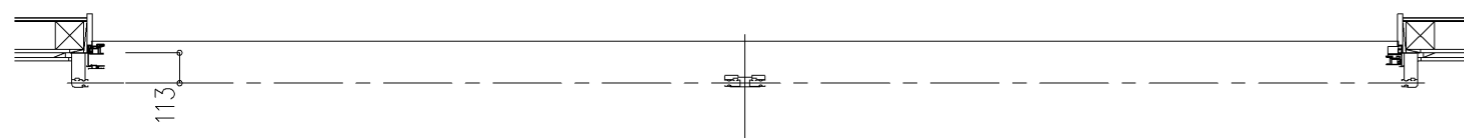

外観図

※停電時操作付きの場合は、530R3CSIになる

※寸法は現場による

尺度 1/20

三和シャッター工業株式会社
www.sanwa-ss.co.jp

製品 マドモアスリットW 連窓_非防火_電動 (停電時操作付)
コメント 木造先付け_7Lサッシ_S型ケース納まり図