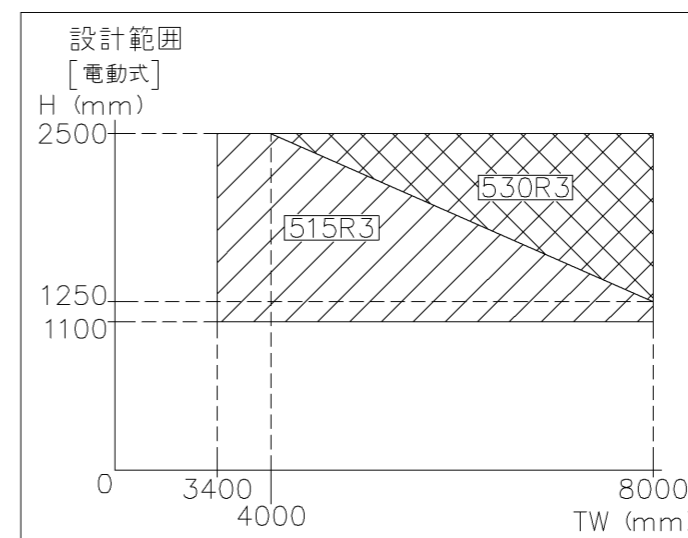

外観図

※停電時操作付きの場合は、530R3CSIになる

※寸法は現場による

尺度 1/20

三和シャッター工業株式会社
www.sanwa-ss.co.jp

製品 マドモアスリットW 連窓_非防火_電動 (停電時操作付)
コメント 木造先付け_7Lサッシ_S型ケース納まり図