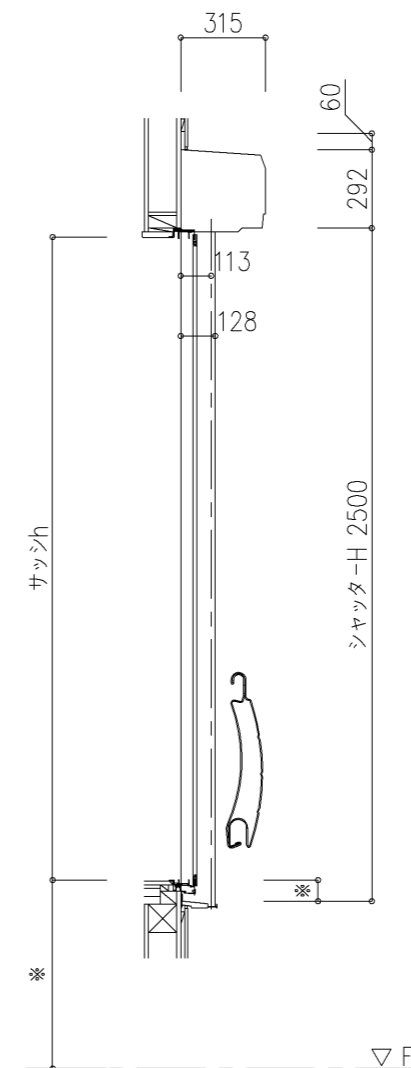

外観図

※停電時操作付きの場合は、530R3CSIになる

※寸法は現場による

尺度 1/20

三和シャッター工業株式会社
www.sanwa-ss.co.jp

製品 マドモアスリットW 連窓_非防火_電動 (停電時操作付)
コメント 木造先付け_7Lサッシ_S型ケース納まり図