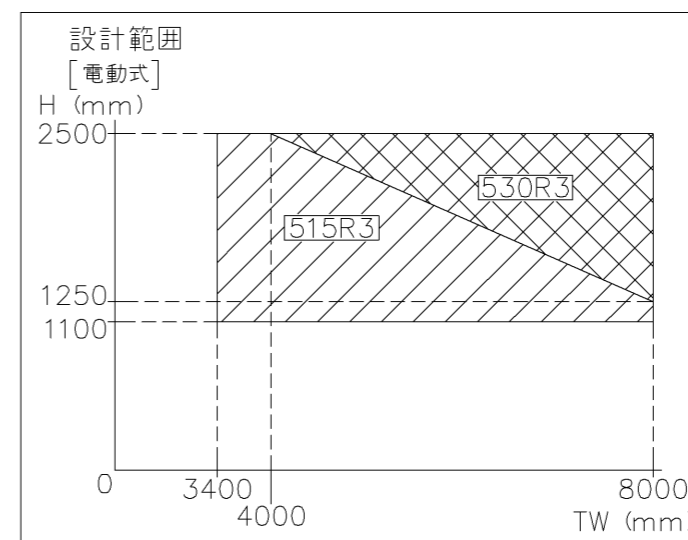

外観図

※停電時操作付きの場合は、530R3CSIになる

※寸法は現場による

尺度 1/20

三和シャッター工業株式会社
www.sanwa-ss.co.jp

製品 マドモアスリットW 連窓_非防火_電動
コメント 木造外壁付け_7ルミサシ_G型ケース納まり図