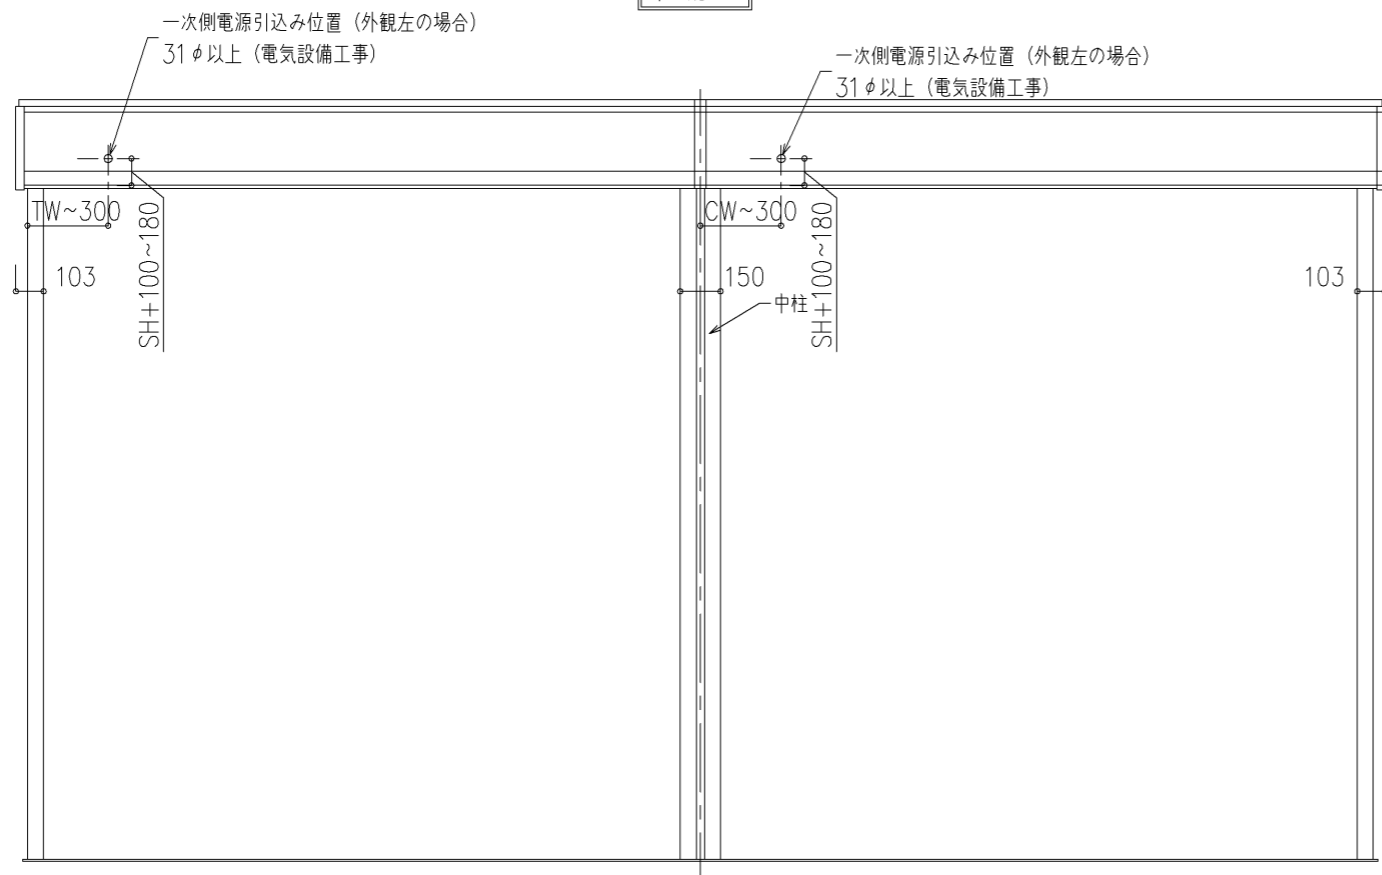

外観図

※停電時操作付きの場合は、530R3CSIになる

※寸法は現場による

尺度 1/20

三和シャッター工業株式会社
www.sanwa-ss.co.jp

製品 マドモアスリットW 連窓_非防火_電動
コメント 木造外壁付け_7ルミサシ_G型ケース納まり図