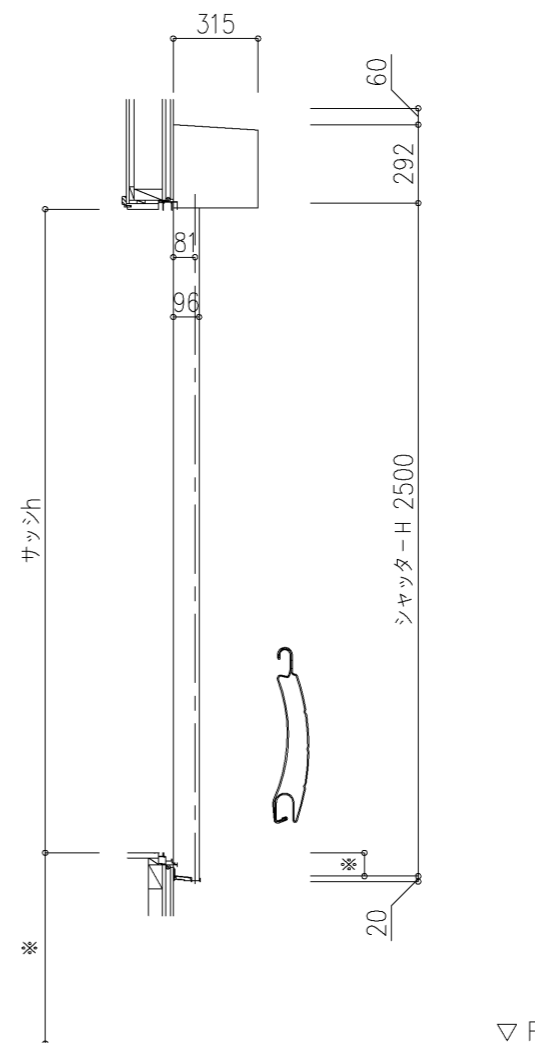

外観図

※停電時操作付きの場合は、530R3CSIになる

※寸法は現場による

尺度 1/20

三和シャッター工業株式会社
www.sanwa-ss.co.jp

製品 マドモアスリットW 連窓_非防火_電動
コメント 木造外壁付け_7ルミサシ_G型ケース納まり図