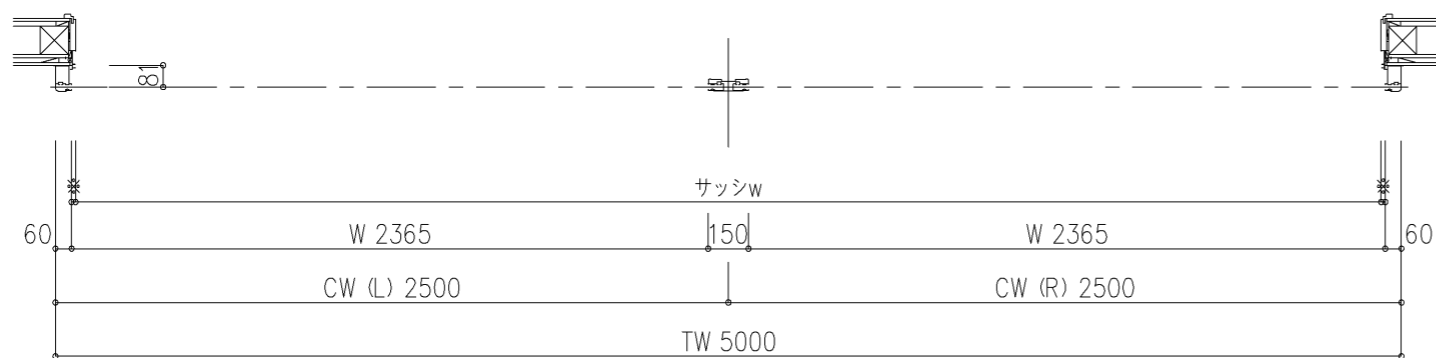

外観図

※停電時操作付きの場合は、530R3CSIになる

※寸法は現場による

尺度 1/20

三和シャッター工業株式会社
www.sanwa-ss.co.jp

製品 マドモアスリットW 連窓_非防火_電動
コメント 木造外壁付け_7ルミサシ_G型ケース納まり図