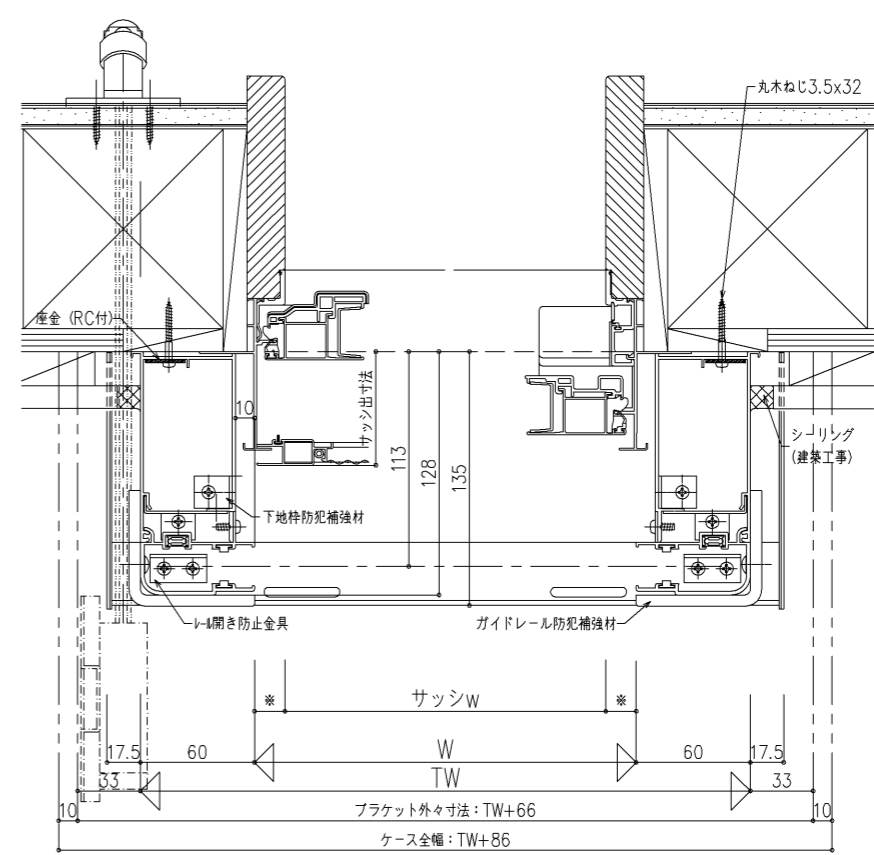

注) サッシ出寸法は、85mmまで対応可能です。

※寸法は現場による