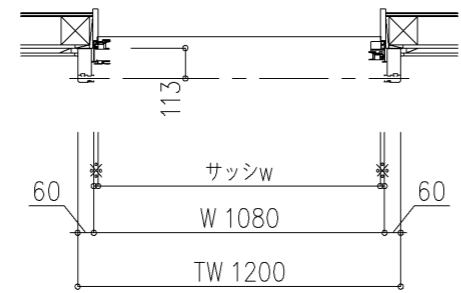

外観図

※停電時操作付きの場合は、530R3CSIになる

※寸法は現場による