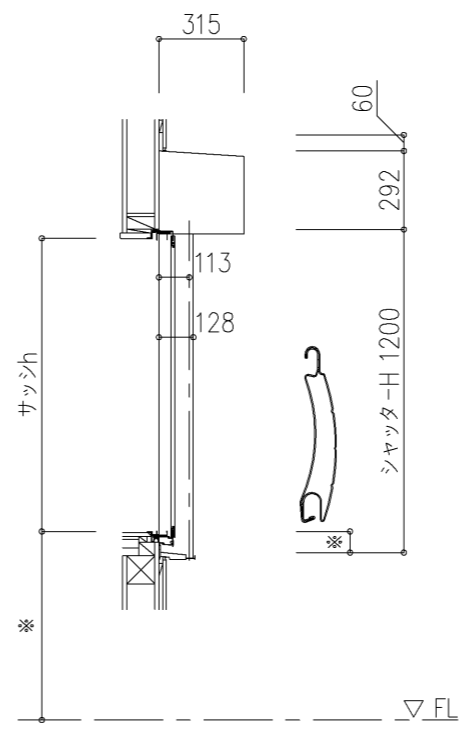

外観図

※停電時操作付きの場合は、530R3CSIになる

※寸法は現場による