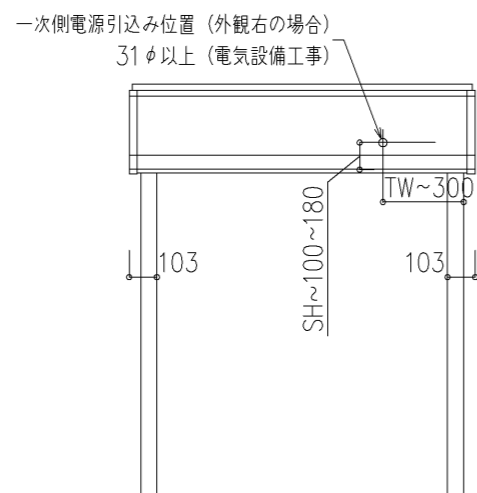

外観図

※停電時操作付きの場合は、530R3CSIになる

※寸法は現場による