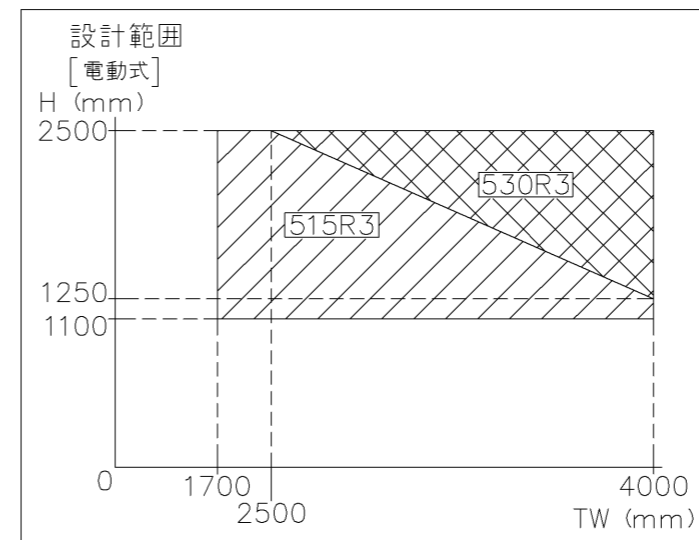

外観図

※停電時操作付きの場合は、530R3CSIになる

※寸法は現場による