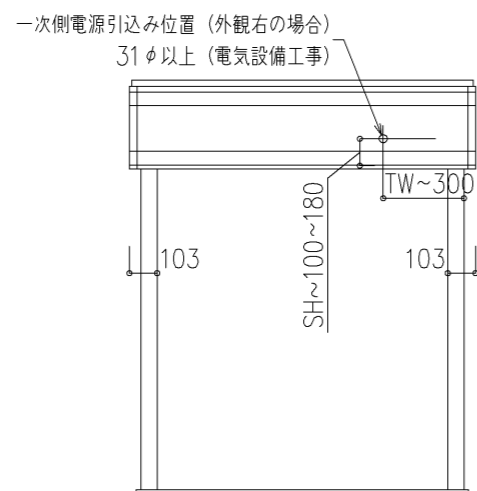

外観図

※停電時操作付きの場合は、530R3CSIになる

※寸法は現場による

尺度 1/20

三和シャッター工業株式会社
www.sanwa-ss.co.jp

製品 マドモアスリットW 単窓_非防火_電動
コメント RC外壁付け_7&8&9_S型ケース 納まり図