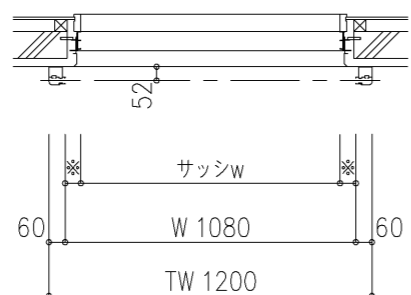

外観図

※停電時操作付きの場合は、530R3CSIになる

※寸法は現場による

尺度 1/20

三和シャッター工業株式会社
www.sanwa-ss.co.jp

製品 マドモアスリットW 単窓_非防火_電動
コメント RC外壁付け_7&8&9_S型ケース 納まり図