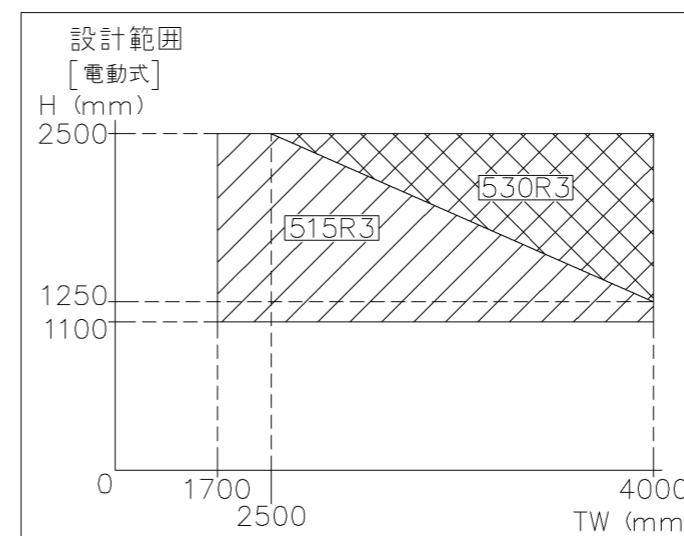

外観図

※停電時操作付きの場合は、530R3CSIになる

※寸法は現場による

尺度 1/20

三和シャッター工業株式会社
www.sanwa-ss.co.jp

製品 マドモアスリットW 単窓_非防火_電動
コメント RC外壁付け_7&8&9_S型ケース 納まり図