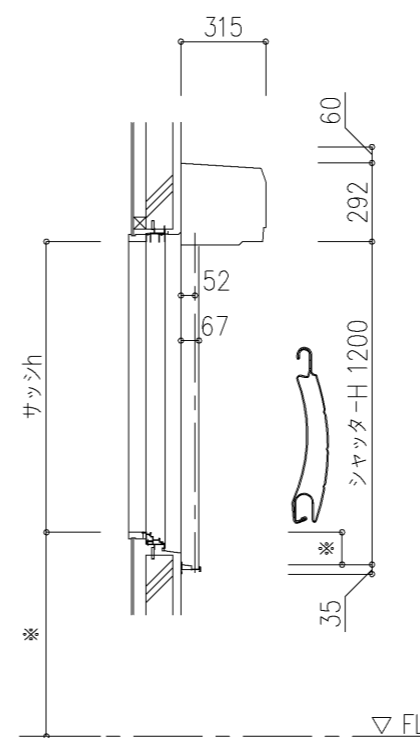

外観図

※停電時操作付きの場合は、530R3CSIになる

※寸法は現場による

尺度 1/20

三和シャッター工業株式会社
www.sanwa-ss.co.jp

製品 マドモアスリットW 単窓_非防火_電動
コメント RC外壁付け_7&8&9_S型ケース 納まり図