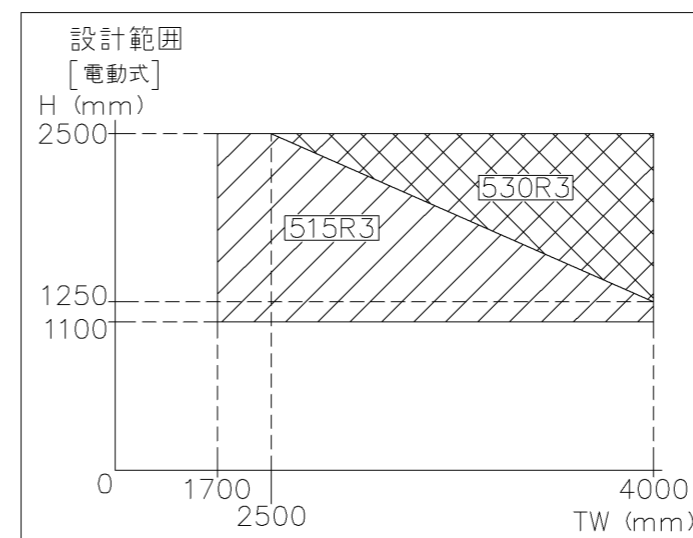

外観図

※停電時操作付きの場合は、530R3CSIになる

※寸法は現場による

尺度 1/20

三和シャッター工業株式会社
www.sanwa-ss.co.jp

製品 マドモアスリットW 単窓_非防火_電動
コメント 木造先付け_7Lサッシ_G型ケース納まり図