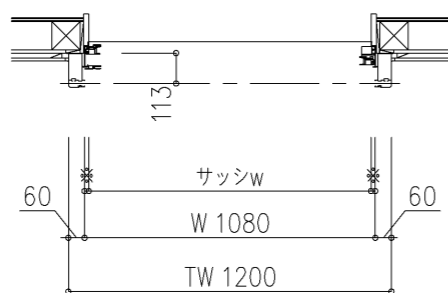

外観図

※停電時操作付きの場合は、530R3CSIになる

※寸法は現場による

尺度 1/20

三和シャッター工業株式会社
www.sanwa-ss.co.jp

製品 マドモアスリットW 単窓_非防火_電動
コメント 木造先付け_7Lサッシ_G型ケース納まり図