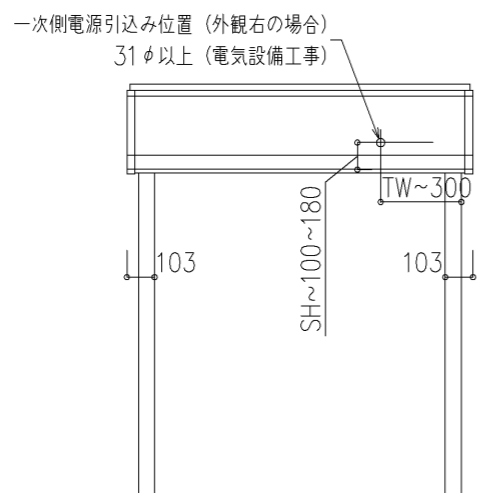

外観図

※停電時操作付きの場合は、530R3CSIになる

※寸法は現場による

尺度 1/20

三和シャッター工業株式会社
www.sanwa-ss.co.jp

製品 マドモアスリットW 単窓_非防火_電動
コメント 木造先付け_7Lサッシ_G型ケース納まり図