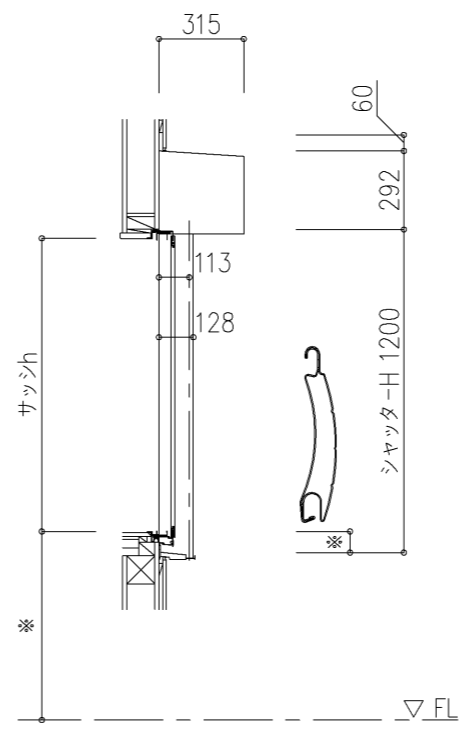

外観図

※停電時操作付きの場合は、530R3CSIになる

※寸法は現場による

尺度 1/20

三和シャッター工業株式会社
www.sanwa-ss.co.jp

製品 マドモアスリットW 単窓_非防火_電動
コメント 木造先付け_7Lサッシ_G型ケース納まり図