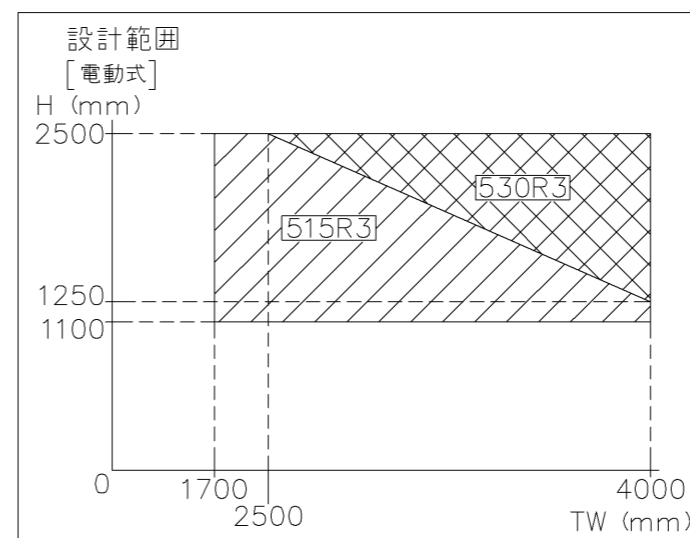

外観図

※停電時操作付きの場合は、530R3CSIになる

※寸法は現場による

尺度 1/20

三和シャッター工業株式会社  
www.sanwa-ss.co.jp

製品 マドモアスリットW 単窓\_非防火\_電動  
コメント 木造先付け\_7Lサッシ\_S型ケース納まり図