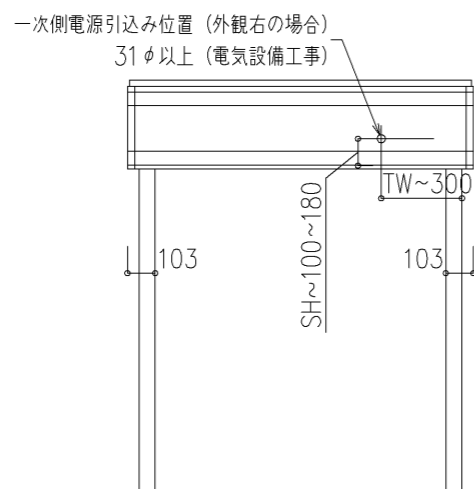

外観図

※停電時操作付きの場合は、530R3CSIになる

※寸法は現場による

尺度 1/20

三和シャッター工業株式会社  
www.sanwa-ss.co.jp

製品 マドモアスリットW 単窓\_非防火\_電動  
コメント 木造先付け\_7Lサッシ\_S型ケース納まり図