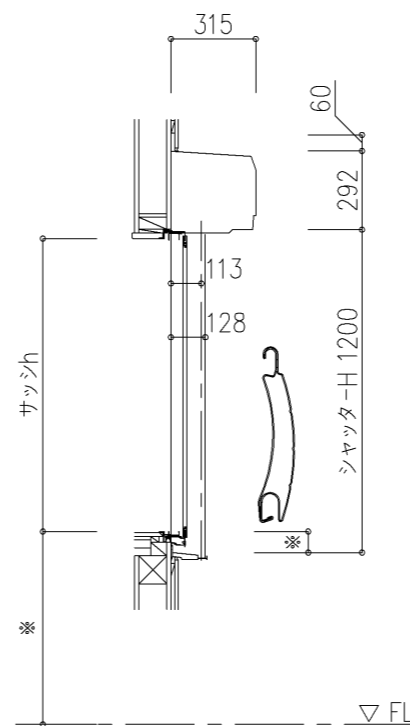

外観図

※停電時操作付きの場合は、530R3CSIになる

※寸法は現場による

尺度 1/20

三和シャッター工業株式会社  
www.sanwa-ss.co.jp

製品 マドモアスリットW 単窓\_非防火\_電動  
コメント 木造先付け\_7Lサッシ\_S型ケース納まり図