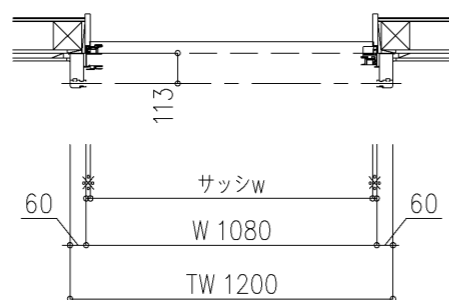

外観図

※停電時操作付きの場合は、530R3CSIになる

※寸法は現場による

尺度 1/20

三和シャッター工業株式会社  
www.sanwa-ss.co.jp

製品 マドモアスリットW 単窓\_非防火\_電動  
コメント 木造先付け\_7Lサッシ\_S型ケース納まり図