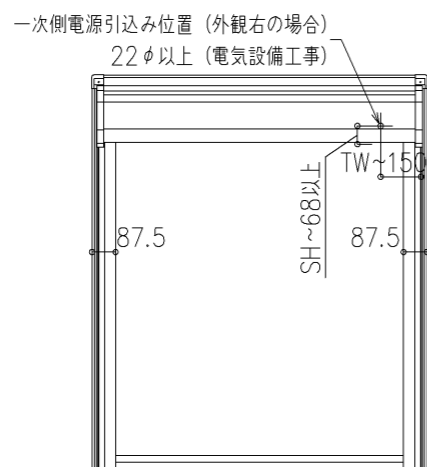

外観図

※標準: TW ≤ 2025 ワイド: TW > 2025
※HEMS仕様は、TW ≥ 870

※寸法は現場による

尺度 1/20

三和シャッター工業株式会社
www.sanwa-ss.co.jp

製品 マドモアスリットS 単窓_非防火_電動
コメント RC外壁付け_土間納まり_標準ヶス 納まり区