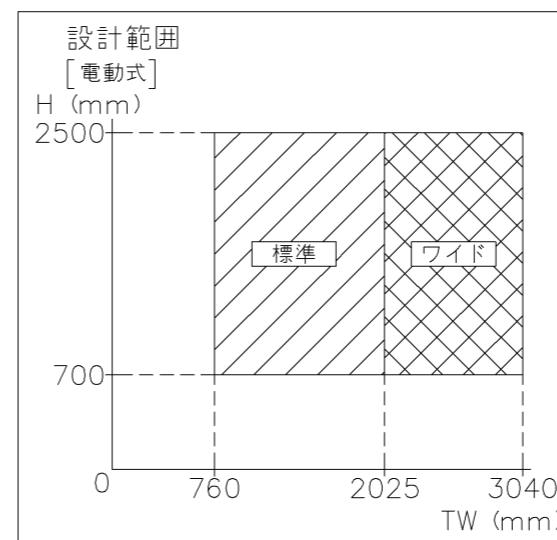

外観図

※標準: TW ≤ 2025 ワイド: TW > 2025
※HEMS仕様は、TW ≥ 870

※寸法は現場による

尺度 1/20

三和シャッター工業株式会社
www.sanwa-ss.co.jp

製品 マドモアスリットS 単窓_非防火_電動
コメント RC外壁付け_土間納まり_標準ヶス 納まり区