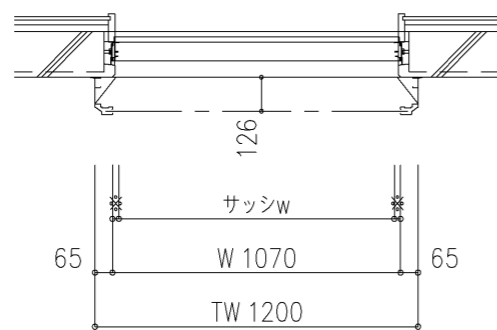

外観図

※標準: TW ≤ 2025 ワイド: TW > 2025
※HEMS仕様は、TW ≥ 870

※寸法は現場による

尺度 1/20

三和シャッター工業株式会社
www.sanwa-ss.co.jp

製品 マドモアスリットS 単窓_非防火_電動
コメント RC外壁付け_土間納まり_標準ヶス 納まり区