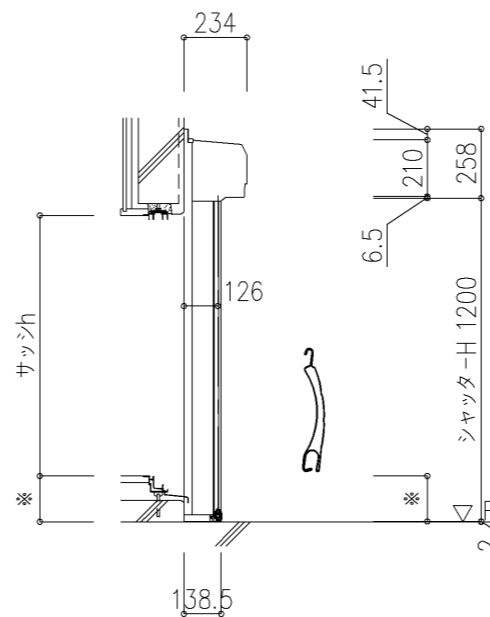

外観図

※標準: TW ≤ 2025 ワイド: TW > 2025
※HEMS仕様は、TW ≥ 870

※寸法は現場による

尺度 1/20

三和シャッター工業株式会社
www.sanwa-ss.co.jp

製品 マドモアスリットS 単窓_非防火_電動
コメント RC外壁付け_土間納まり_標準ヶス 納まり区