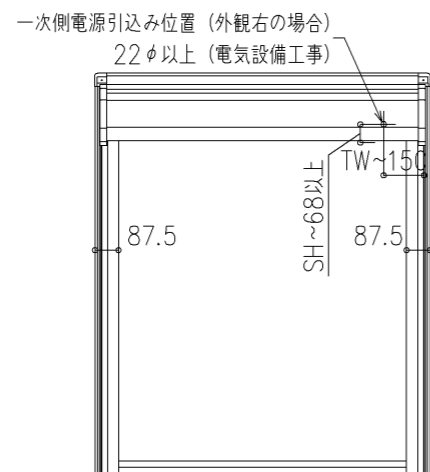

外観図

※標準: TW ≤ 2025 ワイド: TW > 2025
※HEMS仕様は、TW ≥ 870

※寸法は現場による

尺度 1/20

三和シャッター工業株式会社
www.sanwa-ss.co.jp

製品 マドモアスリットS 単窓_非防火_電動
コメント RC外壁付け_標準納まり_標準ケース 納まり区