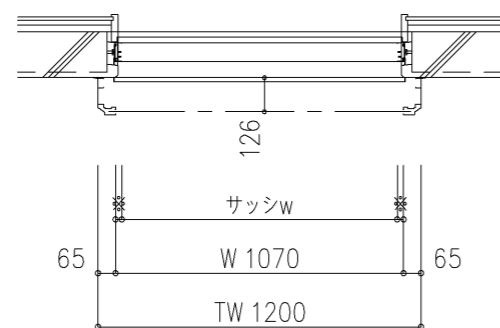

外観図

※標準: TW ≤ 2025 ワイド: TW > 2025
※HEMS仕様は、TW ≥ 870

※寸法は現場による

尺度 1/20

三和シャッター工業株式会社
www.sanwa-ss.co.jp

製品 マドモアスリットS 単窓_非防火_電動
コメント RC外壁付け_標準納まり_標準ケース 納まり区