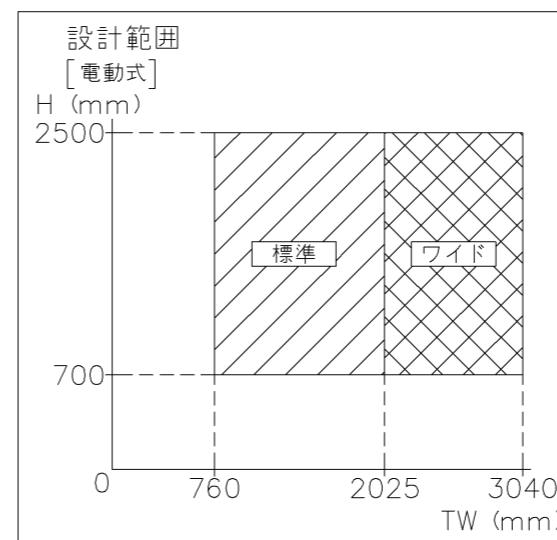

外観図

※標準: TW ≤ 2025 ワイド: TW > 2025
※HEMS仕様は、TW ≥ 870

※寸法は現場による

尺度 1/20

三和シャッター工業株式会社
www.sanwa-ss.co.jp

製品 マドモアスリットS 単窓_非防火_電動
コメント RC外壁付け_標準納まり_標準ケース 納まり区