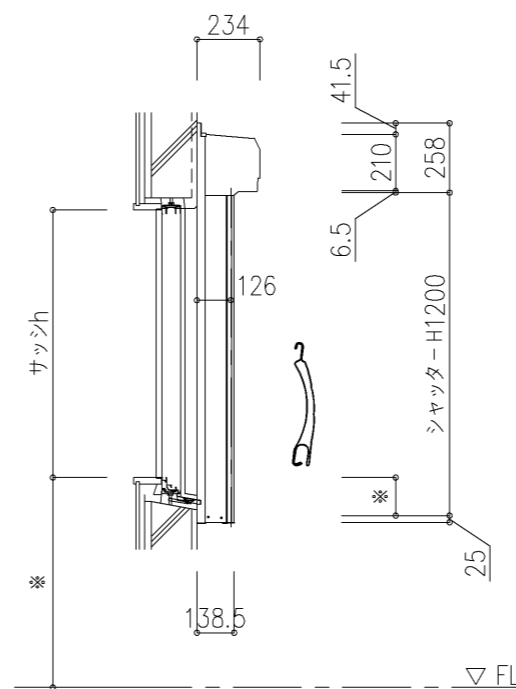

外観図

※標準: TW ≤ 2025 ワイド: TW > 2025
※HEMS仕様は、TW ≥ 870

※寸法は現場による

尺度 1/20

三和シャッター工業株式会社
www.sanwa-ss.co.jp

製品 マドモアスリットS 単窓_非防火_電動
コメント RC外壁付け_標準納まり_標準ケース 納まり区