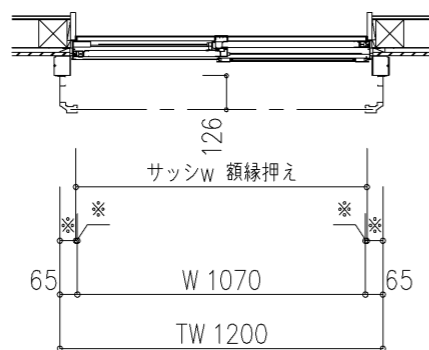

外観図

※標準: TW ≤ 2025 ワイド: TW > 2025
※HEMS仕様は、TW ≥ 870

※寸法は現場による

尺度 1/20

三和シャッター工業株式会社
www.sanwa-ss.co.jp

製品 マドモアスリットS 単窓_非防火_電動
コメント 木造外壁付け_下地部材Box下げ_標準納まり_標準ケース納まり図