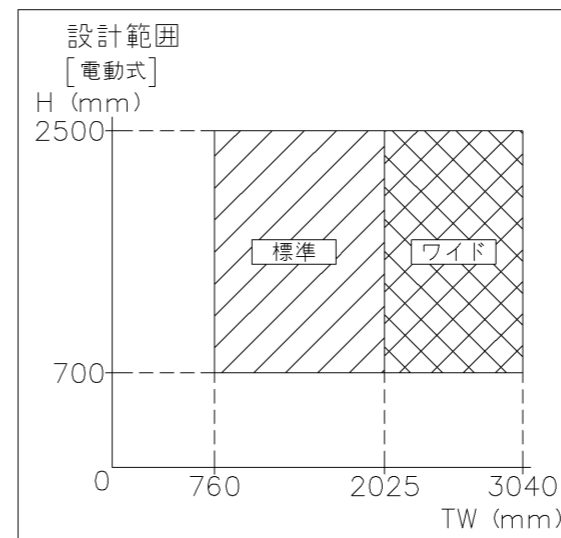

外観図

※標準: TW ≤ 2025 ワイド: TW > 2025
※HEMS仕様は、TW ≥ 870

※寸法は現場による

尺度 1/20

三和シャッター工業株式会社
www.sanwa-ss.co.jp

製品 マドモアスリットS 単窓_非防火_電動
コメント 木造外壁付け_下地部材Box下げ_標準納まり_標準ケース納まり図