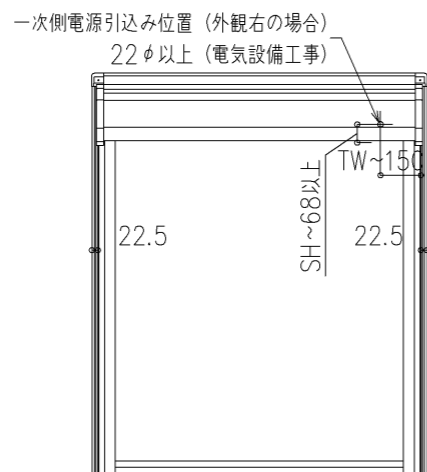

外観図

※標準: TW ≤ 2025 ワイド: TW > 2025
※HEMS仕様は、TW ≥ 870

※寸法は現場による

尺度 1/20

三和シャッター工業株式会社
www.sanwa-ss.co.jp

製品 マドモアスリットS 単窓_非防火_電動
コメント 木造外壁付け_下地部材Box下げ_標準納まり_標準ケース納まり図