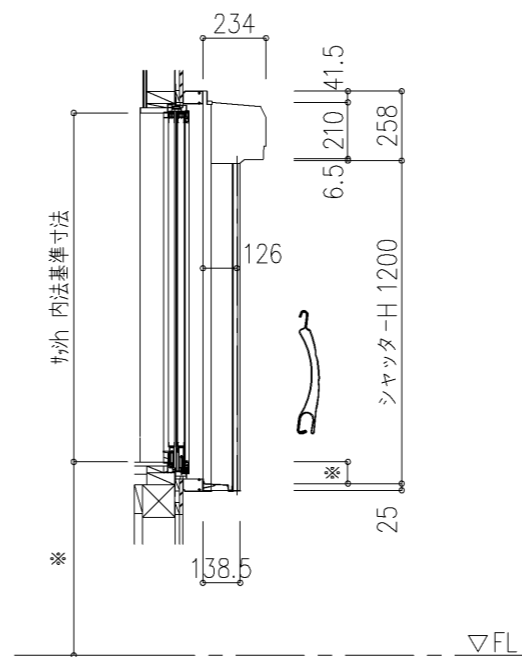

外観図

※標準: TW ≤ 2025 ワイド: TW > 2025
※HEMS仕様は、TW ≥ 870

※寸法は現場による

尺度 1/20

三和シャッター工業株式会社
www.sanwa-ss.co.jp

製品 マドモアスリットS 単窓_非防火_電動
コメント 木造外壁付け_下地部材Box下げ_標準納まり_標準ケース納まり図