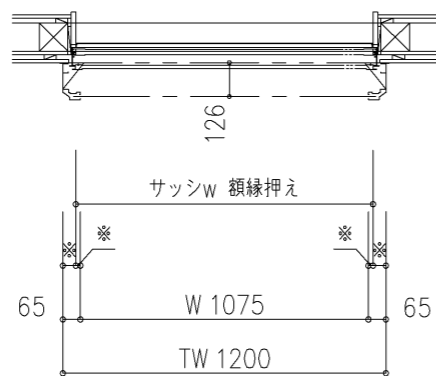

外観図

※標準: TW ≤ 2025 ワイド: TW > 2025
※HEMS仕様は、TW ≥ 870

※寸法は現場による

尺度 1/20

三和シャッター工業株式会社
www.sanwa-ss.co.jp

製品 マドモアスリットS 単窓_非防火_電動
コメント 木造外壁付け_土間納まり_標準ヶ入_納まり区