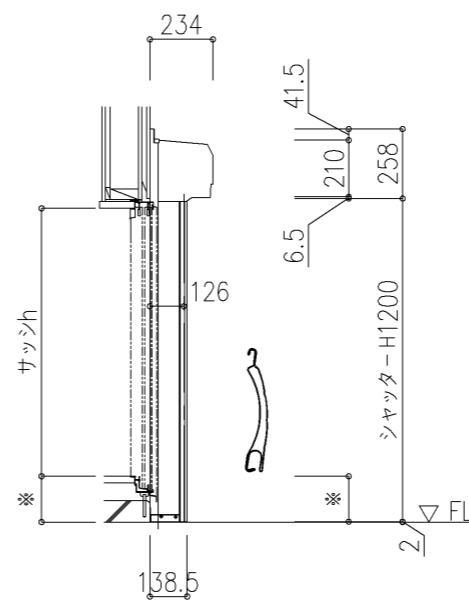

外観図

※標準: TW ≤ 2025 ワイド: TW > 2025
※HEMS仕様は、TW ≥ 870

※寸法は現場による

尺度 1/20

三和シャッター工業株式会社
www.sanwa-ss.co.jp

製品 マドモアスリットS 単窓_非防火_電動
コメント 木造外壁付け_土間納まり_標準ヶ入_納まり区