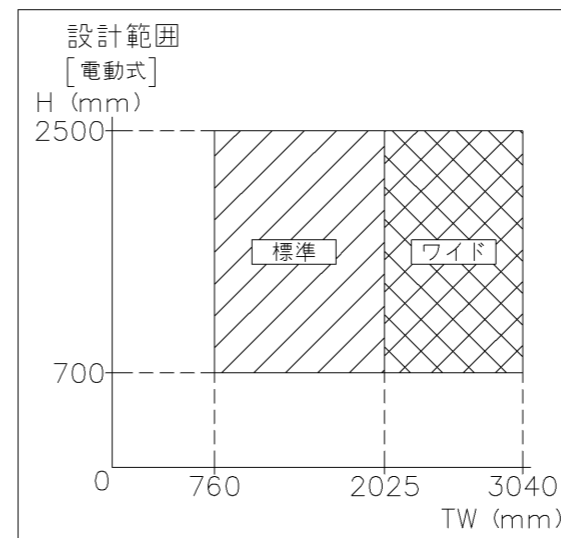

外観図

※標準: TW ≤ 2025 ワイド: TW > 2025
※HEMS仕様は、TW ≥ 870

※寸法は現場による

尺度 1/20

三和シャッター工業株式会社
www.sanwa-ss.co.jp

製品 マドモアスリットS 単窓_非防火_電動
コメント 木造外壁付け_土間納まり_標準ヶ入_納まり区