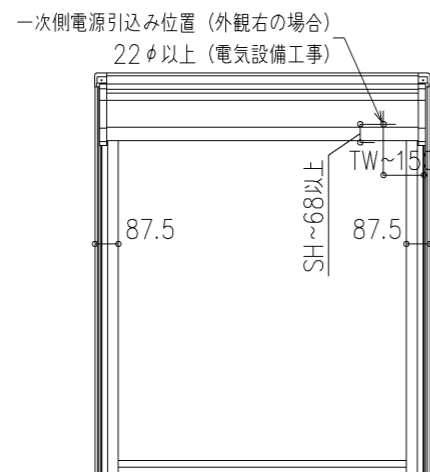

外観図

※標準: TW ≤ 2025 ワイド: TW > 2025
※HEMS仕様は、TW ≥ 870

※寸法は現場による

尺度 1/20

三和シャッター工業株式会社
www.sanwa-ss.co.jp

製品 マドモアスリットS 単窓_非防火_電動
コメント 木造外壁付け_土間納まり_標準ヶ入_納まり区