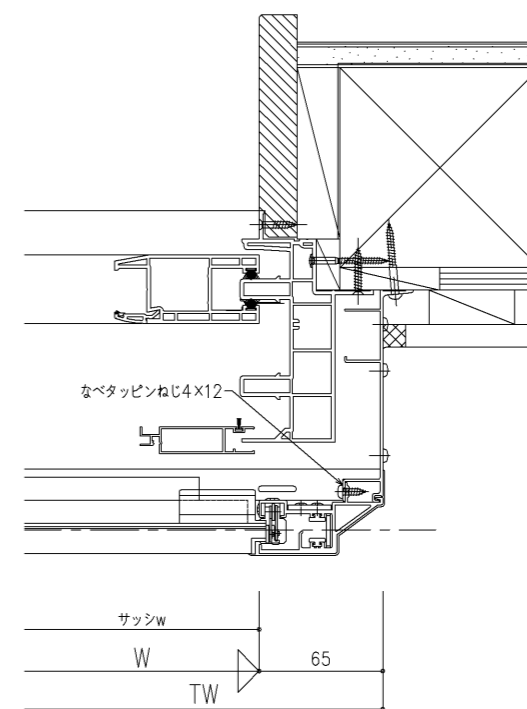

注) サッシ出寸法は、88mm (網戸出寸法含む) まで対応可能です。

※寸法は現場による