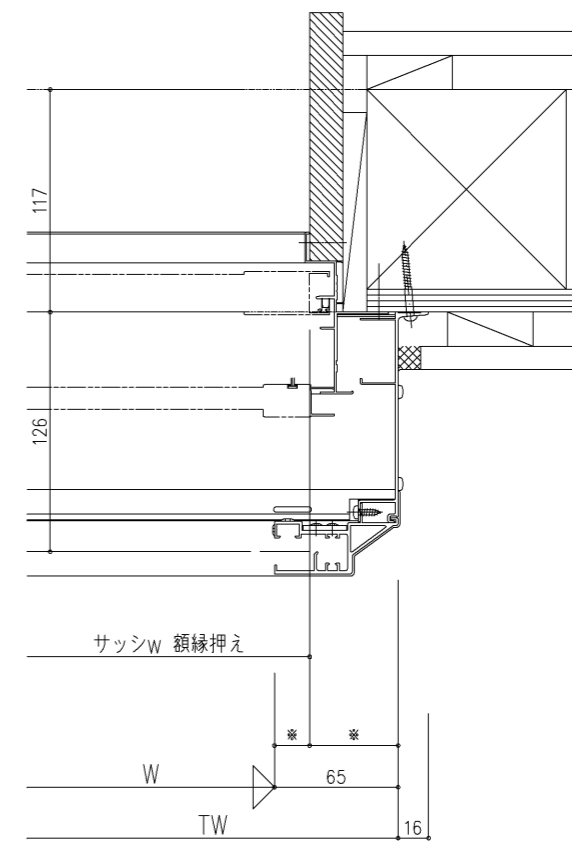

注) サッシ出寸法は、88mm (網戸出寸法含む) まで対応可能です。

※寸法は現場による