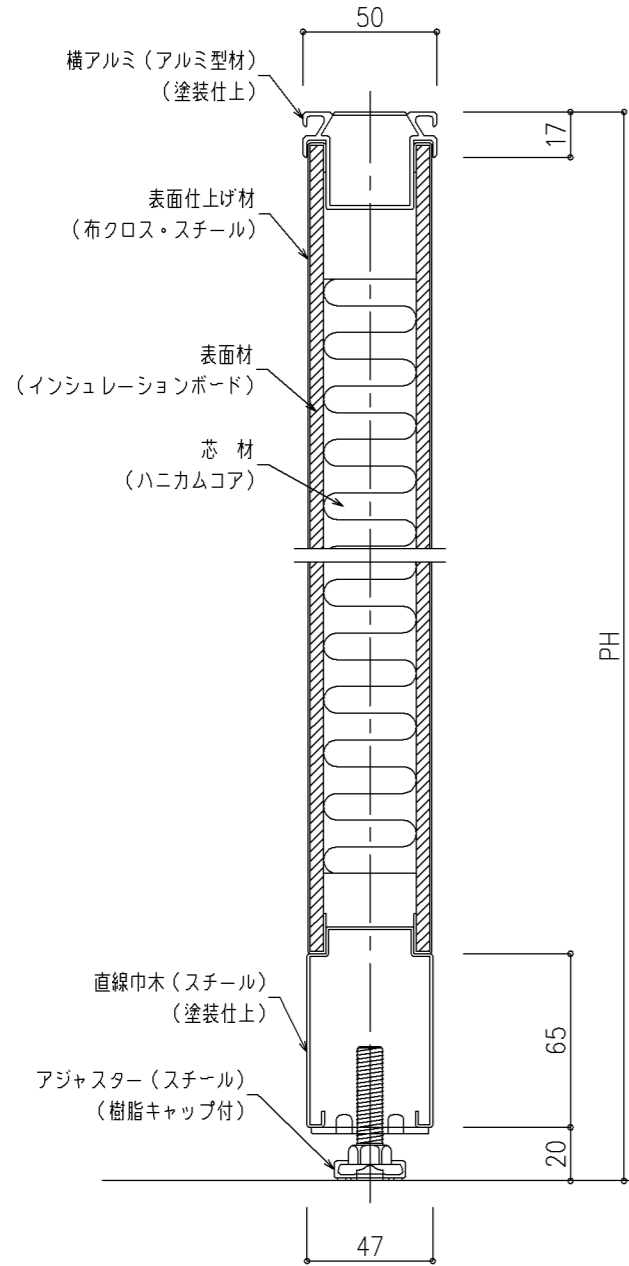

(全面パネル仕様)

(腰上ガラス仕様)

(全面ガラス仕様)

(全面パネル仕様)

(腰上ガラス・全面ガラス様)

ローパーティション「仕切り上手」  
SVXシリーズ