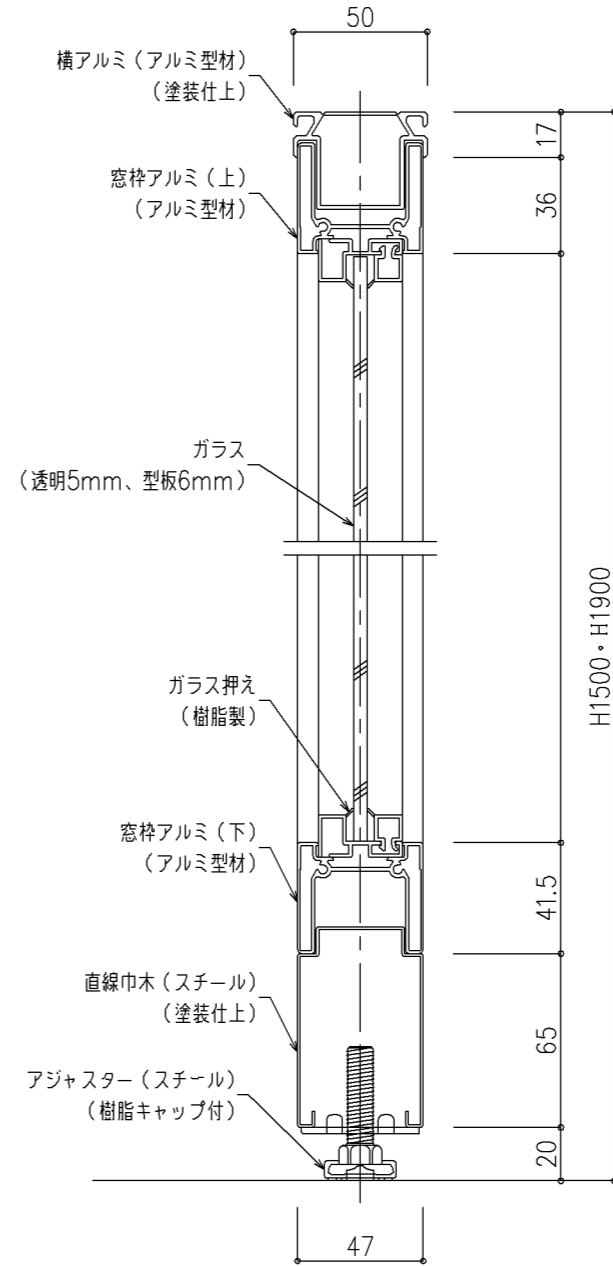

(全面パネル仕様)

(腰上ガラス仕様)

(全面ガラス仕様)

(全面パネル仕様)

(腰上ガラス・全面ガラス様)

ローパーティション「仕切り上手」  
SVXシリーズ