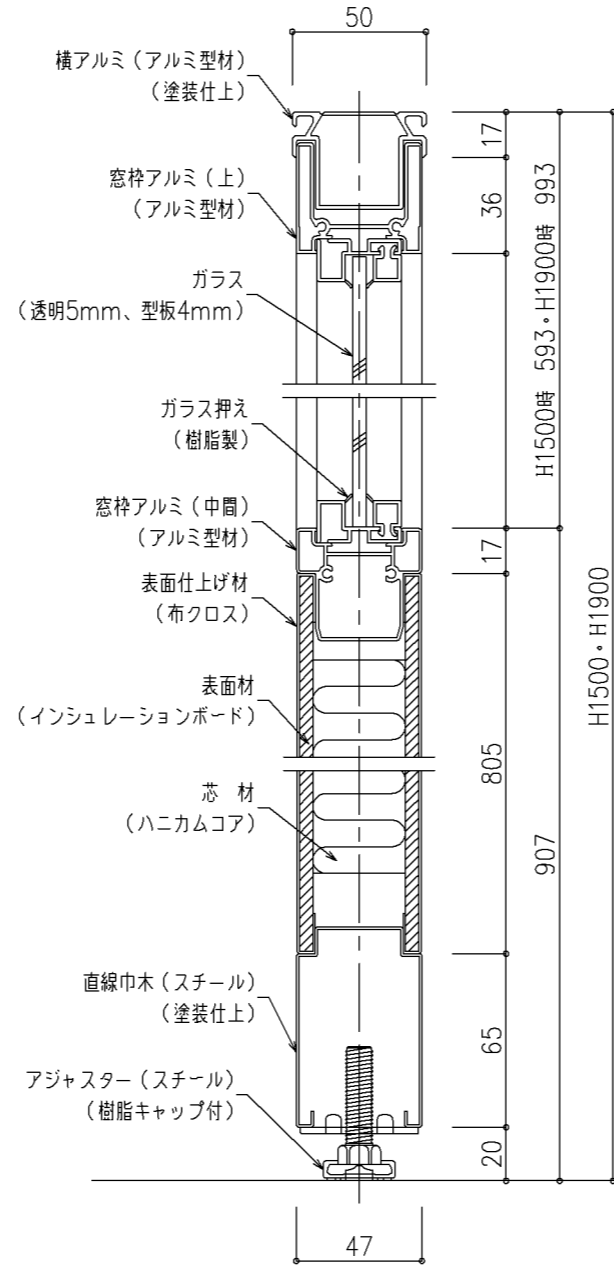

(全面パネル仕様)

(腰上ガラス仕様)

(全面ガラス仕様)

(全面パネル仕様)

(腰上ガラス・全面ガラス様)

ローパーティション「仕切り上手」  
SVXシリーズ