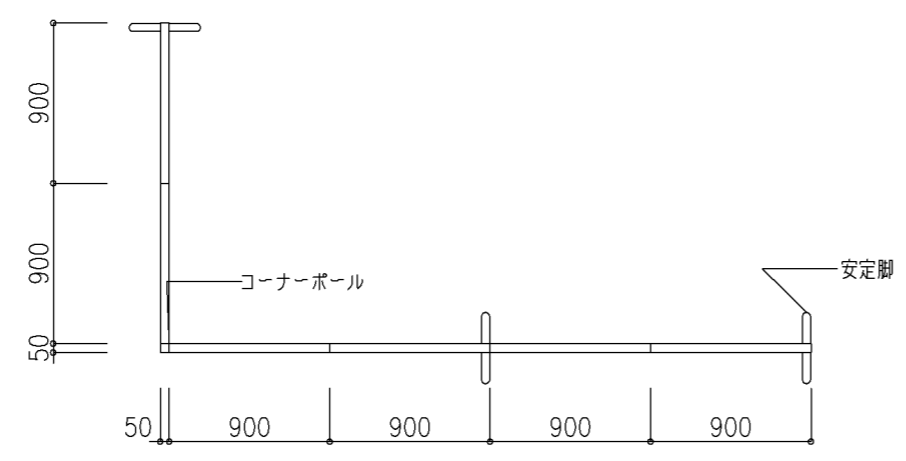

直線パネル

H	W
900	450
1100	700
1300	800
1500	900
1900	1000
	1100
	1200

上部ガラスパネル

H	W
1500	450
1900	800
	900
	1100
	1200

全面ガラスパネル

H	W
1500	450
1900	800
	900

ローパーティション「仕切り上手」
SVXシリーズ