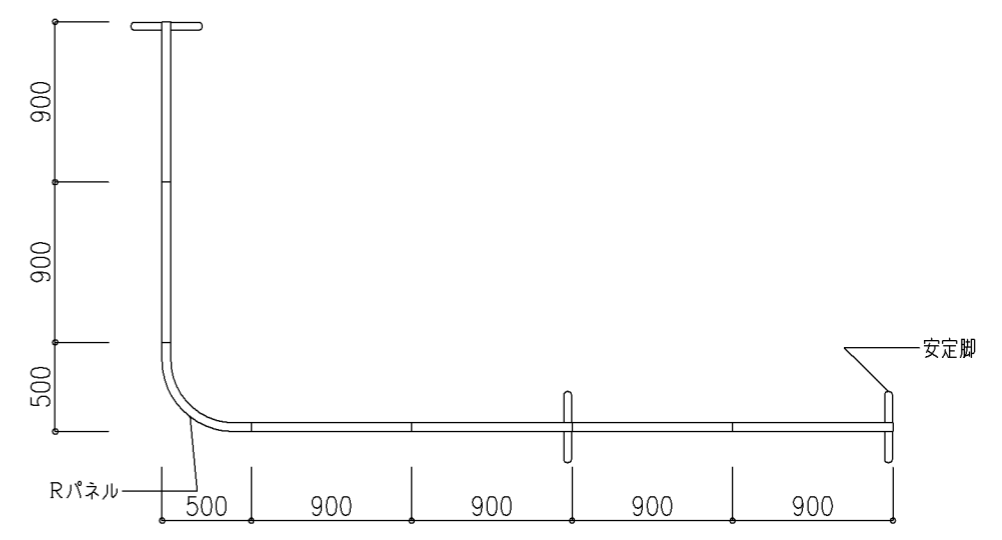

直線パネル

H	W
900	450
1100	700
1300	800
1500	900
1900	1000
	1100
	1200

上部ガラスパネル

H	W
1500	450
1900	800
	900
	1100
	1200

全面ガラスパネル

H	W
1500	450
1900	800
	900

ローパーティション「仕切り上手」
SVXシリーズ